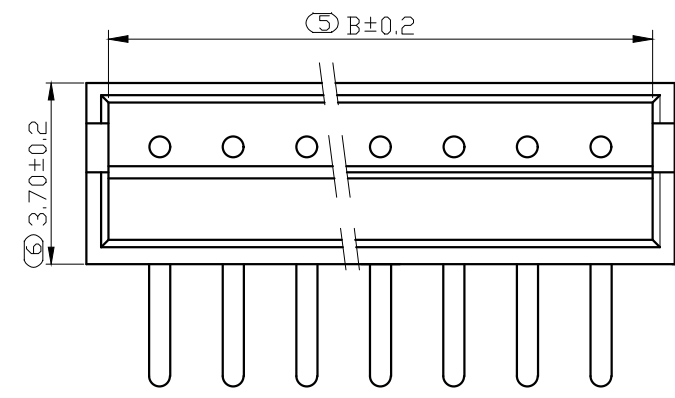

REV.	DESCRIPTION	DATE
A/0	修订版本	230509

ROHS管理规定:
 1、禁止使用含有ROHS指令所限制的物质。
 2、对应的SGS或ITS出具的ICP-AES数据、不可测定物质的成分表,有效期一年。

技术指标:
 1、塑件表面应光洁、无毛刺、明显收缩、缺陷、裂纹等现象;
 2、温度范围: -25° C~85° C;
 3、额定电压: 250V, AC, DC(等效);
 4、接触电阻: ≤0.03 Ω;
 5、绝缘电阻: ≥1000M Ω;
 6、耐压: 1000V, AC/minute.

Pin位	A	B	C
2	1.5	3.6	4.5
3	3	5.1	6
4	4.5	6.6	7.5
5	6	8.1	9
6	7.5	9.6	10.5
7	9	11.1	12
8	10.5	12.6	13.5
9	12	14.1	15
10	13.5	15.6	16.5
11	15	17.1	18
12	16.5	18.6	19.5
13	18	20.1	21
14	19.5	21.6	22.5
15	21	23.1	24
16	22.5	24.6	25.5

PCB 寸法
PCB Layout

序号	名称	材料	数量	附注
2	端子 Contact	黄铜 Brass	nx1	电镀镍: 零件表面镀层30u"MIN, 厚镀层90u"MIN.
1	基板 Wafer	PA66(UL94V-0)	1	电镀镍: 零件表面镀层30u"MIN, 厚镀层90u"MIN.

未注公差			兆星精密电子(深圳)有限公司				
X.° ±3°	X.X.° ±0.5°		单位	比例	Design Units	SIZE	页码
<10	10-30	>30	MM Only	---	METRIC	A4	1 OF 1
±0.2	±0.25	±0.3	材料	图号	ZX-ZH1.5-WZ6P	Part No	
制作	审核	批准	Lin L	Lin R	Lin R	品名	ZH1.50 弯针 6P