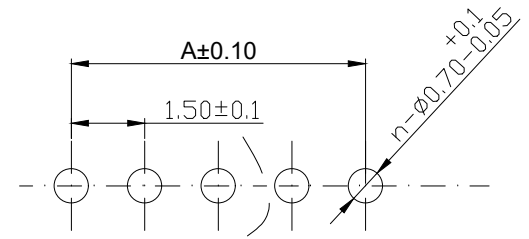

Pin位	A	B	C
2	1.5	3.6	4.5
3	3	5.1	6
4	4.5	6.6	7.5
5	6	8.1	9
6	7.5	9.6	10.5
7	9	11.1	12
8	10.5	12.6	13.5
9	12	14.1	15
10	13.5	15.6	16.5
11	15	17.1	18
12	16.5	18.6	19.5
13	18	20.1	21
14	19.5	21.6	22.5
15	21	23.1	24
16	22.5	24.6	25.5

PCB 寸法
PCB Layout

序号	名称	材料	数量	附注
2	端子 Contact	黄铜 Brass	nx1	电镀镍: 零件表面镀层30u"MIN, 厚镀层90u"MIN.
1	基板 Wafer	PA66(UL94V-0)	1	电镀镍: 零件表面镀层30u"MIN, 厚镀层90u"MIN.

未注公差			兆星精密电子(深圳)有限公司				
X.° ±3°	X.X.° ±0.5°		单位	比例	Design Units	SIZE	页码
<10	10-30	>30	MM Only	---	METRIC	A4	1 OF 1
±0.2	±0.25	±0.3	材料	图号	ZX-ZH1.5-WZ6P	Part No	
制作	审核	批准	Lin L	Lin R	Lin R	品名	ZH1.50 弯针 6P