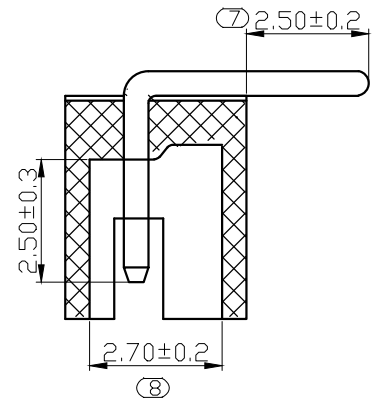

REV.	DESCRIPTION	DATE
A/0	修订版本	230509

ROHS管理规定:
 1、禁止使用含有ROHS指令所限制的物质。
 2、对应的SGS或ITS出具的ICP-AES数据、不可测定物质的成分表,有效期一年。

技术指标:
 1、塑件表面应光洁、无毛刺、明显收缩、缺陷、裂纹等现象;
 2、温度范围: -25° C~85° C;
 3、额定电压: 250V, AC, DC(等效);
 4、接触电阻: ≤0.03 Ω;
 5、绝缘电阻: ≥1000M Ω;
 6、耐压: 1000V, AC/minute.

Pin位	A	B	C
2	1.5	3.6	4.5
3	3	5.1	6
4	4.5	6.6	7.5
5	6	8.1	9
6	7.5	9.6	10.5
7	9	11.1	12
8	10.5	12.6	13.5
9	12	14.1	15
10	13.5	15.6	16.5
11	15	17.1	18
12	16.5	18.6	19.5
13	18	20.1	21
14	19.5	21.6	22.5
15	21	23.1	24
16	22.5	24.6	25.5

PCB 寸法
PCB Layout

序号	名称	材料	数量	附注
2	端子 Contact	黄铜 Brass	nx1	电镀镍: 零件表面镀层30u"MIN, 厚镀层90u"MIN.
1	基板 Wafer	PA66(UL94V-0)	1	电镀镍: 零件表面镀层30u"MIN, 厚镀层90u"MIN.

未注公差			兆星精密电子(深圳)有限公司				
X.° ±3°	X.X.° ±0.5°		单位	比例	Design Units	SIZE	页码
<10	10-30	>30	MM Only	---	METRIC	A4	1 OF 1
±0.2	±0.25	±0.3	材料	图号	ZX-ZH1.5-WZ6P	Part No	
制作	审核	批准	Lin L	Lin R	Lin R	品名	ZH1.50 弯针 6P