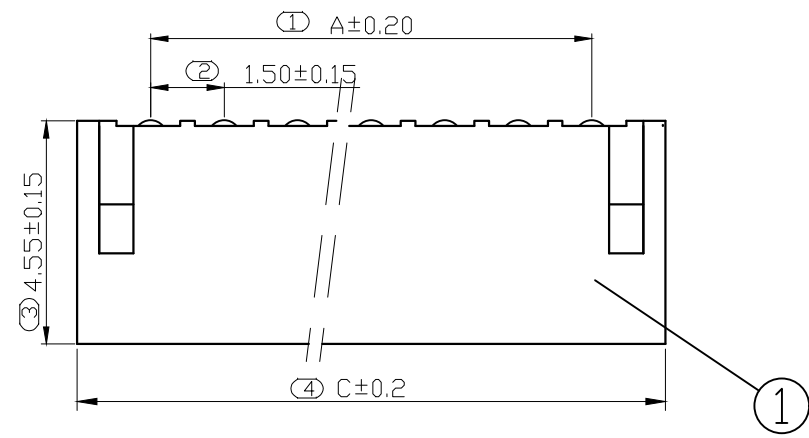

REV.	DESCRIPTION	DATE
A/0	修订版本	230509

ROHS管理规定:
 1、禁止使用含有ROHS指令所限制的物质。
 2、对应的SGS或ITS出具的ICP-AES数据、不可测定物质的成分表,有效期一年。

技术指标:
 1、塑件表面应光洁、无毛刺、明显收缩、缺陷、裂纹等现象;
 2、温度范围: -25° C~85° C;
 3、额定电压: 250V, AC, DC(等效);
 4、接触电阻: ≤0.03 Ω;
 5、绝缘电阻: ≥1000M Ω;
 6、耐压: 1000V, AC/minute.

Pin位	A	B	C
2	1.5	3.6	4.5
3	3	5.1	6
4	4.5	6.6	7.5
5	6	8.1	9
6	7.5	9.6	10.5
7	9	11.1	12
8	10.5	12.6	13.5
9	12	14.1	15
10	13.5	15.6	16.5
11	15	17.1	18
12	16.5	18.6	19.5
13	18	20.1	21
14	19.5	21.6	22.5
15	21	23.1	24
16	22.5	24.6	25.5

PCB 寸法
PCB Layout

序号	名称	材料	数量	附注
2	端子 Contact	黄铜 Brass	nx1	电镀镍: 零件表面镀层30u"MIN, 厚镀层90u"MIN.
1	基板 Wafer	PA66(UL94V-0)	1	电镀镍: 零件表面镀层30u"MIN, 厚镀层90u"MIN.

未注公差			兆星精密电子(深圳)有限公司				
X.° ±3°	X.X.° ±0.5°		单位	比例	Design Units	SIZE	页码
<10	10-30	>30	MM Only	---	METRIC	A4	1 OF 1
±0.2	±0.25	±0.3	材料	图号	ZX-ZH1.5-WZ6P	Part No	
制作	审核	批准	Lin L	Lin R	Lin R	品名	ZH1.50 弯针 6P