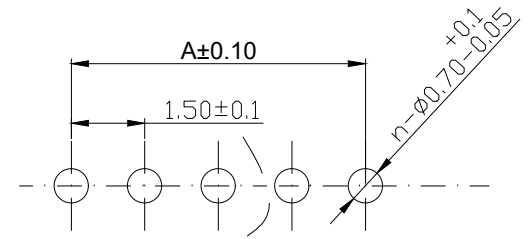

Pin位	A	B	C
2	1.5	3.6	4.5
3	3	5.1	6
4	4.5	6.6	7.5
5	6	8.1	9
6	7.5	9.6	10.5
7	9	11.1	12
8	10.5	12.6	13.5
9	12	14.1	15
10	13.5	15.6	16.5
11	15	17.1	18
12	16.5	18.6	19.5
13	18	20.1	21
14	19.5	21.6	22.5
15	21	23.1	24
16	22.5	24.6	25.5

PCB 寸法
PCB Layout

序号	名称	材料	数量	附注
2	端子 Contact	黄铜 Brass	nx1	电镀镍: 零件表面镀层30u"MIN, 厚镀层90u"MIN.
1	基板 Wafer	PA66(UL94V-0)	1	电镀镍: 零件表面镀层30u"MIN, 厚镀层90u"MIN.

未注公差			兆星精密电子(深圳)有限公司				
X.° ±3°	X.X.° ±0.5°		单位	比例	Design Units	SIZE	页码
<10	10-30	>30	MM Only	---	METRIC	A4	1 OF 1
±0.2	±0.25	±0.3	材料	图号	ZX-ZH1.5-WZ9P	Part No	
制作	审核	批准	Lin L	Lin R	Lin R	品名	ZH1.50 弯针 9P