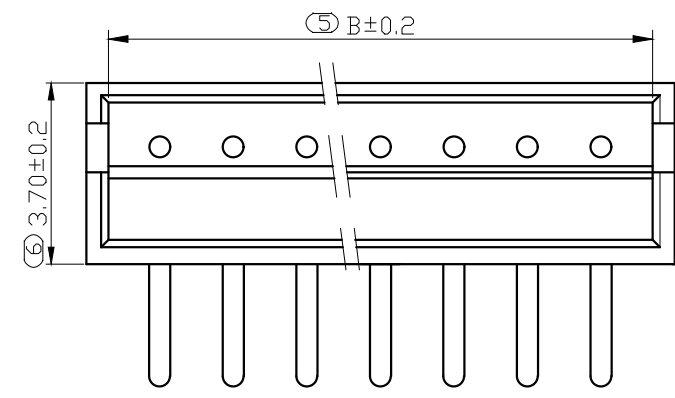

REV.	DESCRIPTION	DATE
A/0	修订版本	230509

ROHS管理规定:
 1、禁止使用含有ROHS指令所限制的物质。
 2、对应的SGS或ITS出具的ICP-AES数据、不可测定物质的成分表,有效期一年。

技术指标:
 1、塑件表面应光洁、无毛刺、明显收缩、缺陷、裂纹等现象;
 2、温度范围: -25° C~85° C;
 3、额定电压: 250V, AC, DC(等效);
 4、接触电阻: ≤0.03 Ω;
 5、绝缘电阻: ≥1000M Ω;
 6、耐压: 1000V, AC/minute.

Pin位	A	B	C
2	1.5	3.6	4.5
3	3	5.1	6
4	4.5	6.6	7.5
5	6	8.1	9
6	7.5	9.6	10.5
7	9	11.1	12
8	10.5	12.6	13.5
9	12	14.1	15
10	13.5	15.6	16.5
11	15	17.1	18
12	16.5	18.6	19.5
13	18	20.1	21
14	19.5	21.6	22.5
15	21	23.1	24
16	22.5	24.6	25.5

PCB 寸法
PCB Layout

序号	名称	材料	数量	附注
2	端子 Contact	黄铜 Brass	nx1	电镀镍: 零件表面镀层30u"MIN, 厚镀层90u"MIN.
1	基板 Wafer	PA66(UL94V-0)	1	电镀镍: 零件表面镀层30u"MIN, 厚镀层90u"MIN.

未注公差			兆星精密电子(深圳)有限公司				
X.° ±3°	X.X.° ±0.5°		单位	比例	Design Units	SIZE	页码
<10	10-30	>30	MM Only	---	METRIC	A4	1 OF 1
±0.2	±0.25	±0.3	材料	图号	ZX-ZH1.5-WZ9P	Part No	
制作	审核	批准	Lin L	Lin R	Lin R	品名	ZH1.50 弯针 9P