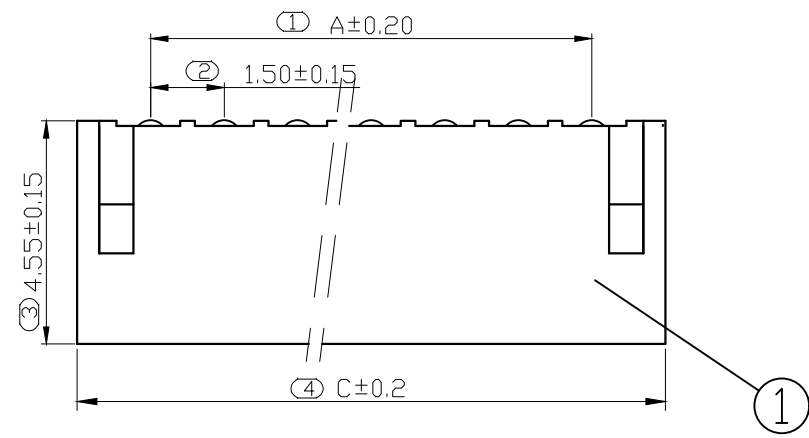

REV.	DESCRIPTION	DATE
A/0	修订版本	230509

ROHS管理规定:
 1、禁止使用含有ROHS指令所限制的物质。
 2、对应的SGS或ITS出具的ICP-AES数据、不可测定物质的成分表,有效期一年。

技术指标:
 1、塑件表面应光洁、无毛刺、明显收缩、缺陷、裂纹等现象;
 2、温度范围: -25° C~85° C;
 3、额定电压: 250V, AC, DC(等效);
 4、接触电阻: ≤0.03 Ω;
 5、绝缘电阻: ≥1000M Ω;
 6、耐压: 1000V, AC/minute.

Pin位	A	B	C
2	1.5	3.6	4.5
3	3	5.1	6
4	4.5	6.6	7.5
5	6	8.1	9
6	7.5	9.6	10.5
7	9	11.1	12
8	10.5	12.6	13.5
9	12	14.1	15
10	13.5	15.6	16.5
11	15	17.1	18
12	16.5	18.6	19.5
13	18	20.1	21
14	19.5	21.6	22.5
15	21	23.1	24
16	22.5	24.6	25.5

PCB 寸法
PCB Layout

序号	名称	材料	数量	附注
2	端子 Contact	黄铜 Brass	nx1	电镀镍: 零件表面镀层30u"MIN, 厚镀层90u"MIN.
1	基板 Wafer	PA66(UL94V-0)	1	电镀镍: 零件表面镀层30u"MIN, 厚镀层90u"MIN.

未注公差			兆星精密电子(深圳)有限公司				
X.° ±3°	X.X.° ±0.5°		单位	比例	Design Units	SIZE	页码
<10	10-30	>30	MM Only	---	METRIC	A4	1 OF 1
±0.2	±0.25	±0.3	材料	图号	ZX-ZH1.5-WZ9P	Part No	
制作	审核	批准	Lin L	Lin R	Lin R	品名	ZH1.50 弯针 9P