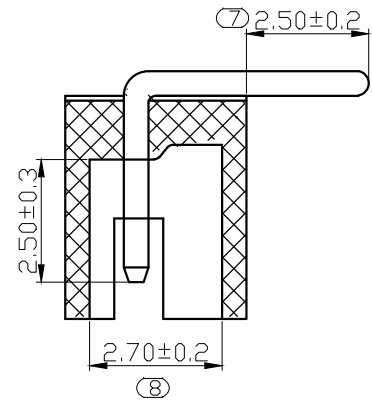

REV.	DESCRIPTION	DATE
A/0	修订版本	230509

ROHS管理规定:
 1、禁止使用含有ROHS指令所限制的物质。
 2、对应的SGS或ITS出具的ICP-AES数据、不可测定物质的成分表,有效期一年。

技术指标:
 1、塑件表面应光洁、无毛刺、明显收缩、缺陷、裂纹等现象;
 2、温度范围: -25° C~85° C;
 3、额定电压: 250V, AC, DC(等效);
 4、接触电阻: ≤0.03 Ω;
 5、绝缘电阻: ≥1000M Ω;
 6、耐压: 1000V, AC/minute.

Pin位	A	B	C
2	1.5	3.6	4.5
3	3	5.1	6
4	4.5	6.6	7.5
5	6	8.1	9
6	7.5	9.6	10.5
7	9	11.1	12
8	10.5	12.6	13.5
9	12	14.1	15
10	13.5	15.6	16.5
11	15	17.1	18
12	16.5	18.6	19.5
13	18	20.1	21
14	19.5	21.6	22.5
15	21	23.1	24
16	22.5	24.6	25.5

PCB 寸法
PCB Layout

序号	名称	材料	数量	附注
2	端子 Contact	黄铜 Brass	nx1	电镀镍: 零件表面镀层30u"MIN, 厚镀层90u"MIN.
1	基板 Wafer	PA66(UL94V-0)	1	电镀镍: 零件表面镀层30u"MIN, 厚镀层90u"MIN.

未注公差			兆星精密电子(深圳)有限公司				
X.° ±3°	X.X.° ±0.5°		单位	比例	Design Units	SIZE	页码
<10	10-30	>30	MM Only	---	METRIC	A4	1 OF 1
±0.2	±0.25	±0.3	材料	图号	ZX-ZH1.5-WZ9P	Part No	
制作	审核	批准	Lin L	Lin R	Lin R	品名	ZH1.50 弯针 9P