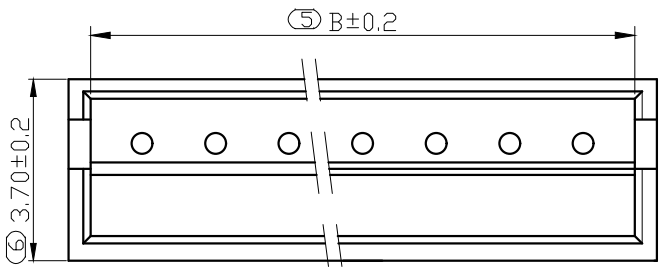

Pin位	A	B	C
2	1.5	3.6	4.5
3	3	5.1	6
4	4.5	6.6	7.5
5	6	8.1	9
6	7.5	9.6	10.5
7	9	11.1	12
8	10.5	12.6	13.5
9	12	14.1	15
10	13.5	15.6	16.5
11	15	17.1	18
12	16.5	18.6	19.5
13	18	20.1	21
14	19.5	21.6	22.5
15	21	23.1	24
16	22.5	24.6	25.5

PCB 寸法
PCB Layout

序号	名称	材料	数量	附注
2	端子 Contact	黄铜 Brass	nx1	电镀镍: 整体镀层厚度30u"MIN, 厚镀层90u"MIN.
1	基板 Wafer	PA66(UL94V-0)	1	电镀镍: 整体镀层厚度30u"MIN, 厚镀层90u"MIN.

未注公差			兆星精密电子(深圳)有限公司				
X.° ±3° X.X° ±0.5°			单位	比例	Design Units	SIZE	页码
<10	10-30	>30	MM Only	----	METRIC	A4	1 OF 1
±0.2	±0.25	±0.3	材料	图号	ZX-ZH1.5-ZnP	Part No	
制作	审核	批准	Lin L	Lin R	Lin R	品名	ZH1.50 直针 n * P