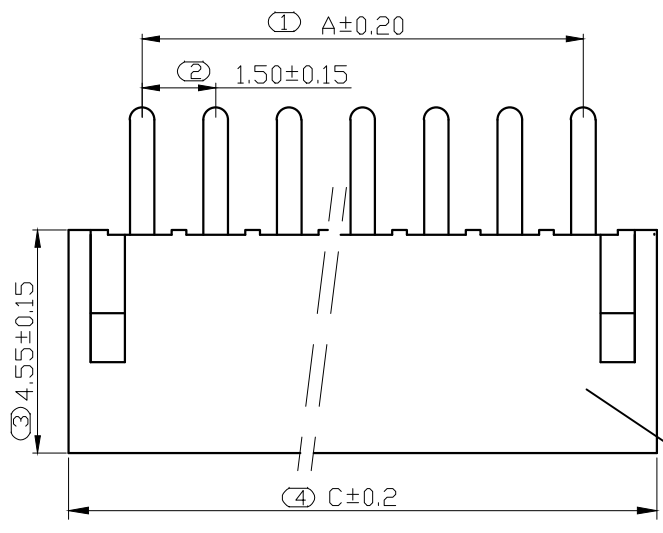

REV.	DESCRIPTION	DATE
A/0	修订版本	230509

ROHS管理规定:
 1、禁止使用含有ROHS指令所限制的物质。
 2、对应的SGS或ITS出具的ICP-AES数据、不可测定物质的成分表,有效期一年。

技术指标:
 1、塑件表面应光洁、无毛刺、明显收缩、缺陷、裂纹等现象;
 2、温度范围: -25° C~85° C;
 3、额定电压: 250V, AC, DC(等效);
 4、接触电阻: ≤0.03 Ω;
 5、绝缘电阻: ≥1000M Ω;
 6、耐压: 1000V, AC/minute.

Pin位	A	B	C
2	1.5	3.6	4.5
3	3	5.1	6
4	4.5	6.6	7.5
5	6	8.1	9
6	7.5	9.6	10.5
7	9	11.1	12
8	10.5	12.6	13.5
9	12	14.1	15
10	13.5	15.6	16.5
11	15	17.1	18
12	16.5	18.6	19.5
13	18	20.1	21
14	19.5	21.6	22.5
15	21	23.1	24
16	22.5	24.6	25.5

PCB 寸法
PCB Layout

序号	名称	材料	数量	附注
2	端子 Contact	黄铜 Brass	nx1	电镀镍: 整体镀层厚度30u"MIN, 厚镀层90u"MIN.
1	基板 Wafer	PA66(UL94V-0)	1	电镀镍: 整体镀层厚度30u"MIN, 厚镀层90u"MIN.

未注公差			兆星精密电子(深圳)有限公司				
X.° ±3° X.X° ±0.5°			单位	比例	Design Units	SIZE	页码
<10	10-30	>30	MM Only	----	METRIC	A4	1 OF 1
±0.2	±0.25	±0.3	材料	图号	ZX-ZH1.5-ZnP	Part No	
制作	审核	批准	Lin L	Lin R	Lin R	品名	ZH1.50 直针 n * P