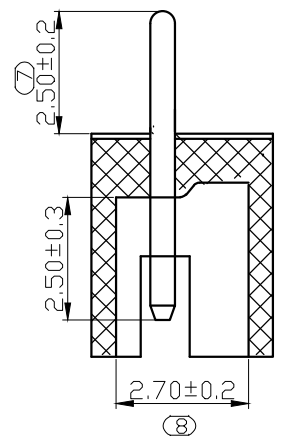

REV.	DESCRIPTION	DATE
A/0	修订版本	230509

ROHS管理规定:
 1、禁止使用含有ROHS指令所限制的物质。
 2、对应的SGS或ITS出具的ICP-AES数据、不可测定物质的成分表,有效期一年。

技术指标:
 1、塑件表面应光洁、无毛刺、明显收缩、缺陷、裂纹等现象;
 2、温度范围: -25° C~85° C;
 3、额定电压: 250V, AC, DC(等效);
 4、接触电阻: ≤0.03 Ω;
 5、绝缘电阻: ≥1000M Ω;
 6、耐压: 1000V, AC/minute.

Pin位	A	B	C
2	1.5	3.6	4.5
3	3	5.1	6
4	4.5	6.6	7.5
5	6	8.1	9
6	7.5	9.6	10.5
7	9	11.1	12
8	10.5	12.6	13.5
9	12	14.1	15
10	13.5	15.6	16.5
11	15	17.1	18
12	16.5	18.6	19.5
13	18	20.1	21
14	19.5	21.6	22.5
15	21	23.1	24
16	22.5	24.6	25.5

PCB 寸法
PCB Layout

序号	名称	材料	数量	附注
2	端子 Contact	黄铜 Brass	nx1	电镀镍: 整体镀层厚度30u"MIN, 厚镀层90u"MIN.
1	基板 Wafer	PA66(UL94V-0)	1	电镀镍: 整体镀层厚度30u"MIN, 厚镀层90u"MIN.

未注公差			兆星精密电子(深圳)有限公司				
X.° ±3° X.X° ±0.5°			单位	比例	Design Units	SIZE	页码
<10	10-30	>30	MM Only	----	METRIC	A4	1 OF 1
±0.2	±0.25	±0.3	材料	图号	ZX-ZH1.5-ZnP	Part No	
制作	审核	批准	Lin L	Lin R	Lin R	品名	ZH1.50 直针 n * P