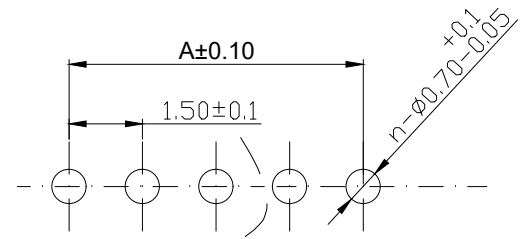

REV.	DESCRIPTION	DATE
A/0	修订版本	230509

ROHS管理规定:
 1、禁止使用含有ROHS指令所限制的物质。
 2、对应的SGS或ITS出具的ICP-AES数据、不可测定物质的成分表,有效期一年。

技术指标:
 1、塑件表面应光洁、无毛刺、明显收缩、缺陷、裂纹等现象;
 2、温度范围: -25° C~85° C;
 3、额定电压: 250V, AC, DC(等效);
 4、接触电阻: ≤0.03 Ω;
 5、绝缘电阻: ≥1000M Ω;
 6、耐压: 1000V, AC/minute.

Pin位	A	B	C
2	1.5	3.6	4.5
3	3	5.1	6
4	4.5	6.6	7.5
5	6	8.1	9
6	7.5	9.6	10.5
7	9	11.1	12
8	10.5	12.6	13.5
9	12	14.1	15
10	13.5	15.6	16.5
11	15	17.1	18
12	16.5	18.6	19.5
13	18	20.1	21
14	19.5	21.6	22.5
15	21	23.1	24
16	22.5	24.6	25.5

PCB 寸法
PCB Layout

序号	名称	材料	数量	附注
2	端子 Contact	黄铜 Brass	nx1	电镀镍: 整体镀层厚度30u"MIN, 厚镀层90u"MIN.
1	基板 Wafer	PA66(UL94V-0)	1	电镀镍: 整体镀层厚度30u"MIN, 厚镀层90u"MIN.

未注公差			兆星精密电子(深圳)有限公司				
X.° ±3° X.X° ±0.5°			单位	比例	Design Units	SIZE	页码
<10	10-30	>30	MM Only	----	METRIC	A4	1 OF 1
±0.2	±0.25	±0.3	材料	图号	ZX-ZH1.5-ZnP	Part No	
制作	审核	批准	Lin L	Lin R	Lin R	品名	ZH1.50 直针 n * P