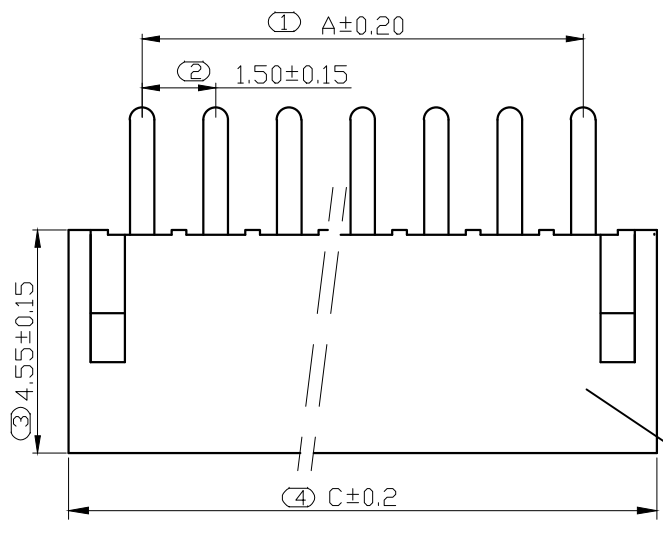

REV.	DESCRIPTION	DATE
A/0	修订版本	230509

ROHS管理规定:
 1、禁止使用含有ROHS指令所限制的物质。
 2、对应的SGS或ITS出具的ICP-AES数据、不可测定物质的成分表,有效期一年。

技术指标:
 1、塑件表面应光洁、无毛刺、明显收缩、缺陷、裂纹等现象;
 2、温度范围: -25° C~85° C;
 3、额定电压: 250V, AC, DC(等效);
 4、接触电阻: ≤0.03 Ω;
 5、绝缘电阻: ≥1000M Ω;
 6、耐压: 1000V, AC/minute.

Pin位	A	B	C
2	1.5	3.6	4.5
3	3	5.1	6
4	4.5	6.6	7.5
5	6	8.1	9
6	7.5	9.6	10.5
7	9	11.1	12
8	10.5	12.6	13.5
9	12	14.1	15
10	13.5	15.6	16.5
11	15	17.1	18
12	16.5	18.6	19.5
13	18	20.1	21
14	19.5	21.6	22.5
15	21	23.1	24
16	22.5	24.6	25.5

PCB寸法
 PCB Layout

序号	名称	材料	数量	附注
2	端子 Contact	黄铜 Brass	nx1	电镀镍: 零件表面镀镍30u"MIN, 厚镀镍90u"MIN.
1	基板 Wafer	PA66(UL94V-0)	1	电镀镍: 零件表面镀镍30u"MIN, 厚镀镍90u"MIN.

未注公差			兆星精密电子(深圳)有限公司				
X.° ±3° X.X° ±0.5°			单位	比例	Design Units	SIZE	页码
<10	10-30	>30	MM Only	----	METRIC	A4	1 OF 1
±0.2	±0.25	±0.3	材料	图号	ZX-ZH1.5-ZZ5P	Part No	
制作	审核	批准	Lin L	Lin R	Lin R	品名	ZH1.50 直针 5P