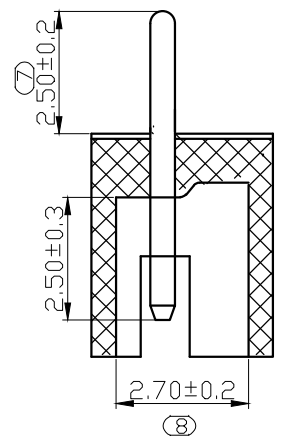

REV.	DESCRIPTION	DATE
A/0	修订版本	230509

ROHS管理规定:
 1、禁止使用含有ROHS指令所限制的物质。
 2、对应的SGS或ITS出具的ICP-AES数据、不可测定物质的成分表,有效期一年。

技术指标:
 1、塑件表面应光洁、无毛刺、明显收缩、缺陷、裂纹等现象;
 2、温度范围: -25° C~85° C;
 3、额定电压: 250V, AC, DC(等效);
 4、接触电阻: ≤0.03 Ω;
 5、绝缘电阻: ≥1000M Ω;
 6、耐压: 1000V, AC/minute.

Pin位	A	B	C
2	1.5	3.6	4.5
3	3	5.1	6
4	4.5	6.6	7.5
5	6	8.1	9
6	7.5	9.6	10.5
7	9	11.1	12
8	10.5	12.6	13.5
9	12	14.1	15
10	13.5	15.6	16.5
11	15	17.1	18
12	16.5	18.6	19.5
13	18	20.1	21
14	19.5	21.6	22.5
15	21	23.1	24
16	22.5	24.6	25.5

PCB寸法
 PCB Layout

序号	名称	材料	数量	附注
2	端子 Contact	黄铜 Brass	nx1	电镀镍: 零件表面镀镍30u"MIN, 厚镀镍90u"MIN.
1	基板 Wafer	PA66(UL94V-0)	1	电镀镍: 零件表面镀镍30u"MIN, 厚镀镍90u"MIN.

未注公差			兆星精密电子(深圳)有限公司				
X.° ±3° X.X° ±0.5°			单位	比例	Design Units	SIZE	页码
<10	10-30	>30	MM Only	----	METRIC	A4	1 OF 1
±0.2	±0.25	±0.3	材料	图号	ZX-ZH1.5-ZZ5P	Part No	
制作	审核	批准	Lin L	Lin R	Lin R	品名	ZH1.50 直针 5P