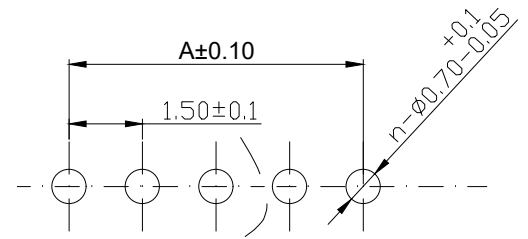

REV.	DESCRIPTION	DATE
A/0	修订版本	230509

ROHS管理规定:
 1、禁止使用含有ROHS指令所限制的物质。
 2、对应的SGS或ITS出具的ICP-AES数据、不可测定物质的成分表,有效期一年。

技术指标:
 1、塑件表面应光洁、无毛刺、明显收缩、缺陷、裂纹等现象;
 2、温度范围: -25° C~85° C;
 3、额定电压: 250V, AC, DC(等效);
 4、接触电阻: ≤0.03 Ω;
 5、绝缘电阻: ≥1000M Ω;
 6、耐压: 1000V, AC/minute.

Pin位	A	B	C
2	1.5	3.6	4.5
3	3	5.1	6
4	4.5	6.6	7.5
5	6	8.1	9
6	7.5	9.6	10.5
7	9	11.1	12
8	10.5	12.6	13.5
9	12	14.1	15
10	13.5	15.6	16.5
11	15	17.1	18
12	16.5	18.6	19.5
13	18	20.1	21
14	19.5	21.6	22.5
15	21	23.1	24
16	22.5	24.6	25.5

PCB寸法
 PCB Layout

序号	名称	材料	数量	附注
2	端子 Contact	黄铜 Brass	nx1	电镀镍: 零件表面镀镍30u"MIN, 厚镀镍90u"MIN.
1	基板 Wafer	PA66(UL94V-0)	1	电镀镍: 零件表面镀镍30u"MIN, 厚镀镍90u"MIN.

未注公差			兆星精密电子(深圳)有限公司				
X.° ±3° X.X° ±0.5°			单位	比例	Design Units	SIZE	页码
<10	10-30	>30	MM Only	----	METRIC	A4	1 OF 1
±0.2	±0.25	±0.3	材料	图号	ZX-ZH1.5-ZZ5P	Part No	
制作	审核	批准	Lin L	Lin R	Lin R	品名	ZH1.50 直针 5P