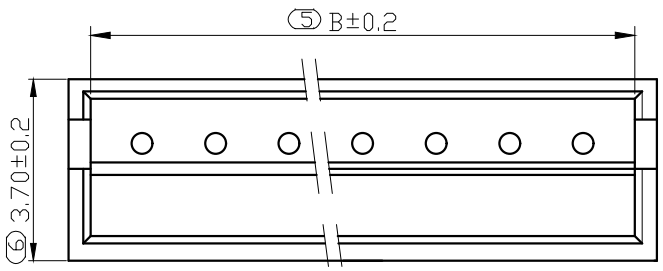

Pin位	A	B	C
2	1.5	3.6	4.5
3	3	5.1	6
4	4.5	6.6	7.5
5	6	8.1	9
6	7.5	9.6	10.5
7	9	11.1	12
8	10.5	12.6	13.5
9	12	14.1	15
10	13.5	15.6	16.5
11	15	17.1	18
12	16.5	18.6	19.5
13	18	20.1	21
14	19.5	21.6	22.5
15	21	23.1	24
16	22.5	24.6	25.5

PCB寸法
 PCB Layout

序号	名称	材料	数量	附注
2	端子 Contact	黄铜 Brass	nx1	电镀镍: 零件表面镀镍30u"MIN, 厚镀镍90u"MIN.
1	基板 Wafer	PA66(UL94V-0)	1	电镀镍: 零件表面镀镍30u"MIN, 厚镀镍90u"MIN.

未注公差			兆星精密电子(深圳)有限公司				
X.° ±3° X.X° ±0.5°			单位	比例	Design Units	SIZE	页码
<10	10-30	>30	MM Only	----	METRIC	A4	1 OF 1
±0.2	±0.25	±0.3	材料	图号	ZX-ZH1.5-ZZ5P	Part No	
制作	审核	批准	Lin L	Lin R	Lin R	品名	ZH1.50 直针 5P