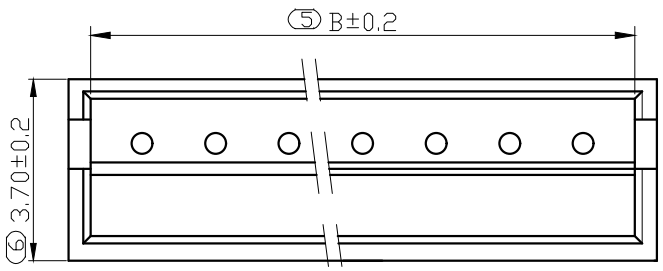

Pin位	A	B	C
2	1.5	3.6	4.5
3	3	5.1	6
4	4.5	6.6	7.5
5	6	8.1	9
6	7.5	9.6	10.5
7	9	11.1	12
8	10.5	12.6	13.5
9	12	14.1	15
10	13.5	15.6	16.5
11	15	17.1	18
12	16.5	18.6	19.5
13	18	20.1	21
14	19.5	21.6	22.5
15	21	23.1	24
16	22.5	24.6	25.5

PCB 寸法
PCB Layout

序号	名称	材料	数量	附注
2	端子 Contact	黄铜 Brass	nx1	电镀镍: 零件表面镀层30u"MIN, 厚镀层90u"MIN.
1	基板 Wafer	PA66(UL94V-0)	1	电镀镍: 零件表面镀层30u"MIN, 厚镀层90u"MIN.

未注公差			兆星精密电子(深圳)有限公司			
X.° ±3° X.X° ±0.5°			单位	比例	Design Units	SIZE
<10	10-30	>30	MM Only	----	METRIC	A4
±0.2	±0.25	±0.3				1 OF 1
制作	审核	批准	材料	图号	ZX-ZH1.5-ZZ8P	页码
Lin L	Lin R	Lin R	见图解	品名	ZH1.50 直针 8P	