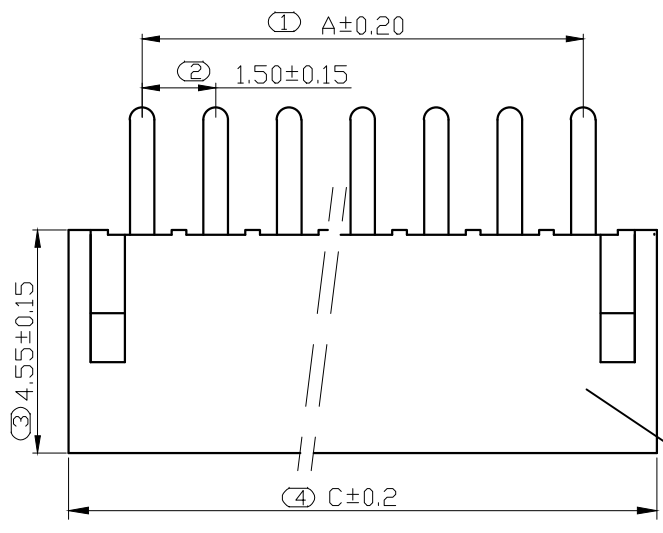

REV.	DESCRIPTION	DATE
A/0	修订版本	230509

ROHS管理规定:
 1、禁止使用含有ROHS指令所限制的物质。
 2、对应的SGS或ITS出具的ICP-AES数据、不可测定物质的成分表,有效期一年。

技术指标:
 1、塑件表面应光洁、无毛刺、明显收缩、缺陷、裂纹等现象;
 2、温度范围: -25° C~85° C;
 3、额定电压: 250V, AC, DC(等效);
 4、接触电阻: ≤0.03 Ω;
 5、绝缘电阻: ≥1000M Ω;
 6、耐压: 1000V, AC/minute.

Pin位	A	B	C
2	1.5	3.6	4.5
3	3	5.1	6
4	4.5	6.6	7.5
5	6	8.1	9
6	7.5	9.6	10.5
7	9	11.1	12
8	10.5	12.6	13.5
9	12	14.1	15
10	13.5	15.6	16.5
11	15	17.1	18
12	16.5	18.6	19.5
13	18	20.1	21
14	19.5	21.6	22.5
15	21	23.1	24
16	22.5	24.6	25.5

PCB 寸法
PCB Layout

序号	名称	材料	数量	附注
2	端子 Contact	黄铜 Brass	nx1	电镀镍: 零件表面镀层30u"MIN, 厚镀层90u"MIN.
1	基板 Wafer	PA66(UL94V-0)	1	电镀镍: 零件表面镀层30u"MIN, 厚镀层90u"MIN.

未注公差			兆星精密电子(深圳)有限公司			
X.° ±3° X.X° ±0.5°			单位	比例	Design Units	SIZE
<10	10-30	>30	MM Only	----	METRIC	A4
±0.2	±0.25	±0.3				1 OF 1
制作	审核	批准	材料	图号	ZX-ZH1.5-ZZ8P	页码
Lin L	Lin R	Lin R	见图解	品名	ZH1.50 直针 8P	