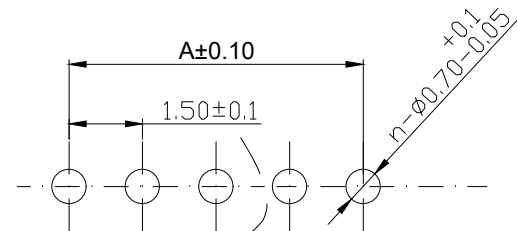

REV.	DESCRIPTION	DATE
A/0	修订版本	230509

ROHS管理规定:
 1、禁止使用含有ROHS指令所限制的物质。
 2、对应的SGS或ITS出具的ICP-AES数据、不可测定物质的成分表,有效期一年。

技术指标:
 1、塑件表面应光洁、无毛刺、明显收缩、缺陷、裂纹等现象;
 2、温度范围: -25° C~85° C;
 3、额定电压: 250V, AC, DC(等效);
 4、接触电阻: ≤0.03 Ω;
 5、绝缘电阻: ≥1000M Ω;
 6、耐压: 1000V, AC/minute.

Pin位	A	B	C
2	1.5	3.6	4.5
3	3	5.1	6
4	4.5	6.6	7.5
5	6	8.1	9
6	7.5	9.6	10.5
7	9	11.1	12
8	10.5	12.6	13.5
9	12	14.1	15
10	13.5	15.6	16.5
11	15	17.1	18
12	16.5	18.6	19.5
13	18	20.1	21
14	19.5	21.6	22.5
15	21	23.1	24
16	22.5	24.6	25.5

PCB 寸法
PCB Layout

序号	名称	材料	数量	附注
2	端子 Contact	黄铜 Brass	nx1	电镀镍: 零件表面镀层30u"MIN, 厚镀层90u"MIN.
1	基板 Wafer	PA66(UL94V-0)	1	电镀镍: 零件表面镀层30u"MIN, 厚镀层90u"MIN.

未注公差			兆星精密电子(深圳)有限公司			
X.° ±3° X.X° ±0.5°			单位	比例	Design Units	SIZE
<10	10-30	>30	MM Only	----	METRIC	A4
±0.2	±0.25	±0.3				1 OF 1
制作	审核	批准	材料	图号	ZX-ZH1.5-ZZ8P	页码
Lin L	Lin R	Lin R	见图解	品名	ZH1.50 直针 8P	