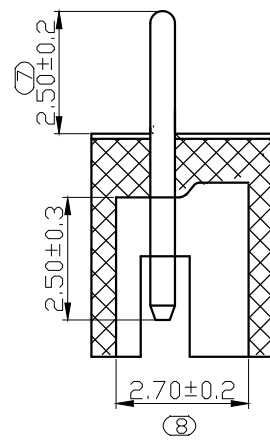

REV.	DESCRIPTION	DATE
A/0	修订版本	230509

ROHS管理规定:
 1、禁止使用含有ROHS指令所限制的物质。
 2、对应的SGS或ITS出具的ICP-AES数据、不可测定物质的成分表,有效期一年。

技术指标:
 1、塑件表面应光洁、无毛刺、明显收缩、缺陷、裂纹等现象;
 2、温度范围: -25° C~85° C;
 3、额定电压: 250V, AC, DC(等效);
 4、接触电阻: ≤0.03 Ω;
 5、绝缘电阻: ≥1000M Ω;
 6、耐压: 1000V, AC/minute.

Pin位	A	B	C
2	1.5	3.6	4.5
3	3	5.1	6
4	4.5	6.6	7.5
5	6	8.1	9
6	7.5	9.6	10.5
7	9	11.1	12
8	10.5	12.6	13.5
9	12	14.1	15
10	13.5	15.6	16.5
11	15	17.1	18
12	16.5	18.6	19.5
13	18	20.1	21
14	19.5	21.6	22.5
15	21	23.1	24
16	22.5	24.6	25.5

PCB 寸法
PCB Layout

序号	名称	材料	数量	附注
2	端子 Contact	黄铜 Brass	nx1	电镀镍: 零件表面镀层30u"MIN, 厚镀层90u"MIN.
1	基板 Wafer	PA66(UL94V-0)	1	电镀镍: 零件表面镀层30u"MIN, 厚镀层90u"MIN.

未注公差			兆星精密电子(深圳)有限公司			
X.° ±3° X.X° ±0.5°			单位	比例	Design Units	SIZE
<10	10-30	>30	MM Only	----	METRIC	A4
±0.2	±0.25	±0.3				1 OF 1
制作	审核	批准	材料	图号	ZX-ZH1.5-ZZ8P	页码
Lin L	Lin R	Lin R	见图解	品名	ZH1.50 直针 8P	