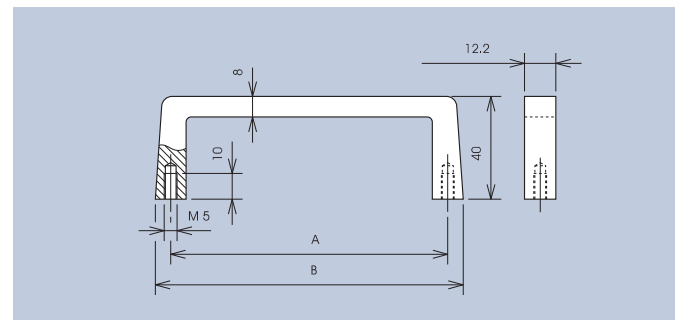

A	B	Art.-Nr. naturton eloxiert natural anodized	Art.-Nr. schwarz eloxiert black anodized
44,5	57,5	268.01	3268.1133
88,9	102	268.02	3268.1233
133,4	146,5	268.03	3268.1333
177,8	191	268.04	3268.1433

Einschließlich Zylinderschrauben-M5 x 12 und Scheiben.
Including cheese head screws-M5 x 12 and washers.

Befestigung durch Schraubenmontage von vorn. Er ist wie die komplette Serie 3268 für das Handling größerer Lasten geeignet. Dabei sind Zug-, Schub- und Hebetätigkeiten als Anforderung berücksichtigt.

Fastening with screw mounting from the front. Like the entire 3268 series, this handle is suitable for handling higher loads. It meets the requirements of pulling, pushing and lifting actions.