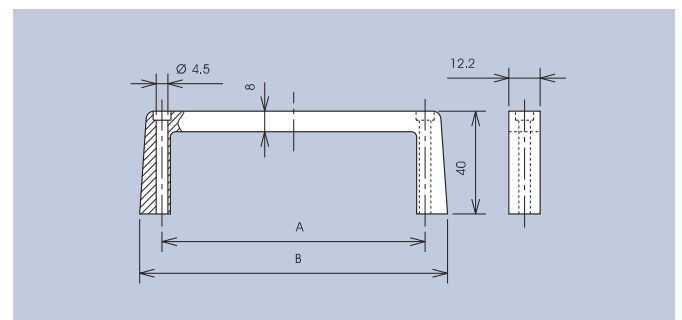

A	B	Art.-Nr. naturton eloxiert natural anodized
40	57,5	3268.1111
84,5	102	3268.1112
129	146,5	3268.1113
173,5	191	3268.1114

Einschließlich Zylinderschrauben-M4 x 45, Scheiben und Muttern.
Including cheese head screws-M4 x 45, washers and nuts M4.