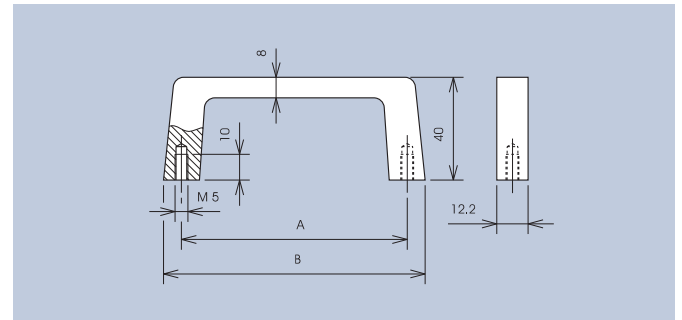

Aluminium Einschub- und Gerätegriffe

Aluminium Equipment Handles

Technische Daten

Werkstoff: Al Mg Si 0,5
Belastbarkeit: 750N

Technical Data

Material: Al Mg Si 0,5
Carrying capacity: 750N

Standardtyp für 19"-Einschübe und Geräte. Die Griffe sind für das Handling größerer Lasten für Zug-, Schub- und Hebetätigkeiten geeignet.

Standard type for 19" racks and devices. The handles are suitable for handling higher loads with pulling, pushing and lifting actions.

A	B	Art.-Nr. naturton eloxiert natural anodized	Art.-Nr. schwarz eloxiert black anodized
25	41	3268.1001	3268.1013
55	69	268.1	3268.1103
88	102	268.2	3268.1203
120	134	268.3	3268.1303
180	194	268.4	3268.1403
235	249	268.5	-

Einschließlich Zylinderschrauben-M5 x 12 und Scheiben.
Including cheese head screws-M5 x 12 and washers.