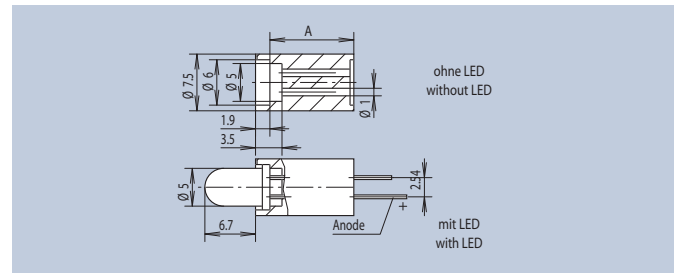

Länge A Length A	LED A5 red Art.-Nr.	LED A7 yellow Art.-Nr.	LED A8 green Art.-Nr.	ohne LED without LED
4,5	2819.2045	2819.7045	2819.8045	2819.5045
6,0	2819.2060	2819.7060	2819.8060	2819.5060
7,0	2819.2070	2819.7070	2819.8070	2819.5070
7,6	2819.2076	2819.7076	2819.8076	2819.5076
9,0	2819.2090	2819.7090	2819.8090	2819.5090
10,0	2819.2100	2819.7100	2819.8100	2819.5100
12,0	2819.2120	2819.7120	2819.8120	2819.5120
12,7	2819.2127	2819.7127	2819.8127	2819.5127
14,0	2819.2140	2819.7140	2819.8140	2819.5140
15,2	2819.2152	2819.7152	2819.8152	2819.5152
16,0	2819.2160	2819.7160	2819.8160	2819.5160
17,0	2819.2170	2819.7170	2819.8170	2819.5170
18,0	2819.2180	2819.7180	2819.8180	2819.5180
19,0	2819.2190	2819.7190	2819.8190	2819.5190
20,0	2819.2200	2819.7200	2819.8200	2819.5200