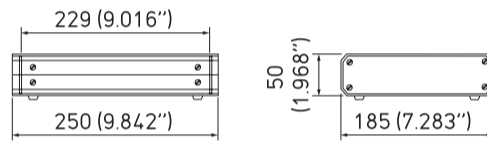

Part No.
Bestell-Nr./Réf.
M 55 05 110
M 55 05 119

Colours
Farben/Coloris
● RAL 7035
● RAL 9005

Unicase 5

Unicase 6

474mm 300mm 134.5mm
18.661" 11.811" 5.295"

Part No.
Bestell-Nr./Réf.
M 55 06 110
M 55 06 119

Colours
Farben/Coloris
● RAL 7035
● RAL 9005

Unicase 6

Unicase SL1

Unicase SL1

130mm 180mm 50mm
5.118" 7.087" 1.968"

Part No.
Bestell-Nr./Réf.
M 55 11 110
M 55 11 119

Colours
Farben/Coloris
● RAL 7035
● RAL 9005

Unicase SL2

Unicase SL2

185mm 250mm 50mm
7.283" 9.842" 1.968"

Part No.
Bestell-Nr./Réf.
M 55 12 110
M 55 12 119

Colours
Farben/Coloris
● RAL 7035
● RAL 9005

Unicase SL3

Unicase SL3

250mm 250mm 50mm
9.842" 9.842" 1.968"