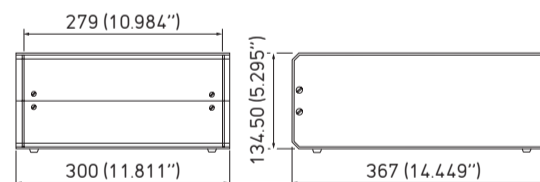

Unicase 4

261mm 300mm 134.5mm
10.275" 11.811" 5.295"

Part No.
Bestell-Nr./Réf.
M 55 04 110
M 55 04 119

Colours
Farben/Coloris
● RAL 7035
● RAL 9005

Unicase 4

Unicase 5

367mm 300mm 134.5mm
14.449" 11.811" 5.295"

Part No.
Bestell-Nr./Réf.
M 55 05 110
M 55 05 119

Colours
Farben/Coloris
● RAL 7035
● RAL 9005

Unicase 5

Unicase 6

474mm 300mm 134.5mm
18.661" 11.811" 5.295"

Part No.
Bestell-Nr./Réf.
M 55 06 110
M 55 06 119