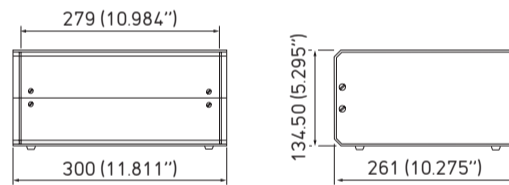

Colours
Farben/Coloris
● RAL 7035
● RAL 9005

Unicase 2

Unicase 3

350mm 250mm 110mm
13.779" 9.842" 4.331"

Part No.
Bestell-Nr./Réf.
M 55 03 110
M 55 03 119

Colours
Farben/Coloris
● RAL 7035
● RAL 9005

Unicase 3

Unicase 4

261mm 300mm 134.5mm
10.275" 11.811" 5.295"

Part No.
Bestell-Nr./Réf.
M 55 04 110
M 55 04 119

Colours
Farben/Coloris
● RAL 7035
● RAL 9005

Unicase 4

Unicase 5

367mm 300mm 134.5mm
14.449" 11.811" 5.295"