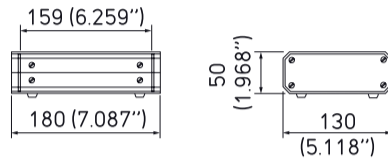

Part No.
Bestell-Nr./Réf.
M 55 05 110
M 55 05 119

Colours
Farben/Coloris
● RAL 7035
● RAL 9005

Unicase 5

Unicase 6

474mm 300mm 134.5mm
18.661" 11.811" 5.295"

Part No.
Bestell-Nr./Réf.
M 55 06 110
M 55 06 119

Colours
Farben/Coloris
● RAL 7035
● RAL 9005

Unicase 6

Unicase SL1

Unicase SL1

130mm 180mm 50mm
5.118" 7.087" 1.968"

Part No.
Bestell-Nr./Réf.
M 55 11 110
M 55 11 119

Colours
Farben/Coloris
● RAL 7035
● RAL 9005

Unicase SL2

Unicase SL2

185mm 250mm 50mm
7.283" 9.842" 1.968"

Part No.
Bestell-Nr./Réf.
M 55 12 110
M 55 12 119

Colours
Farben/Coloris
● RAL 7035
● RAL 9005

Unicase SL3

Unicase SL3

250mm 250mm 50mm
9.842" 9.842" 1.968"