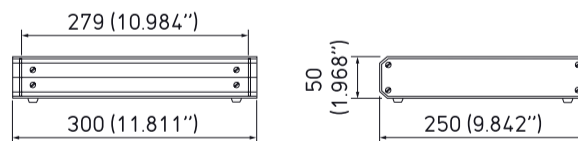

Part No.
Bestell-Nr./Réf.
M 55 13 110
M 55 13 119

Colours
Farben/Coloris
● RAL 7035
● RAL 9005

Unicase SL4

Unicase SL4

250mm 300mm 50mm
9.842" 11.811" 1.968"

Part No.
Bestell-Nr./Réf.
M 55 14 110
M 55 14 119