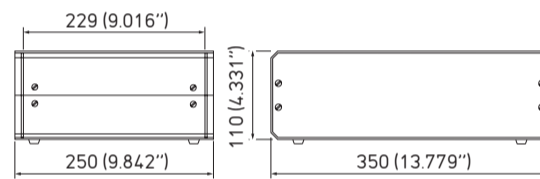

Colours
Farben/Coloris
● RAL 7035
● RAL 9005

Unicase 2

Unicase 3

350mm 250mm 110mm
13.779" 9.842" 4.331"

Part No.
Bestell-Nr./Réf.
M 55 03 110
M 55 03 119

Colours
Farben/Coloris
● RAL 7035
● RAL 9005

Unicase 3

Unicase 4

261mm 300mm 134.5mm
10.275" 11.811" 5.295"

Part No.
Bestell-Nr./Réf.
M 55 04 110
M 55 04 119

Colours
Farben/Coloris
● RAL 7035
● RAL 9005

Unicase 4

Unicase 5

367mm 300mm 134.5mm
14.449" 11.811" 5.295"