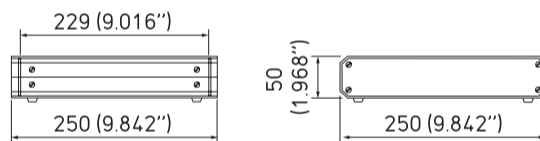

Unicase SL2

Unicase SL2

185mm 250mm 50mm
7.283" 9.842" 1.968"

Part No.
Bestell-Nr./Réf.
M 55 12 110
M 55 12 119

Colours
Farben/Coloris
● RAL 7035
● RAL 9005

Unicase SL3

Unicase SL3

250mm 250mm 50mm
9.842" 9.842" 1.968"

Part No.
Bestell-Nr./Réf.
M 55 13 110
M 55 13 119

Colours
Farben/Coloris
● RAL 7035
● RAL 9005

Unicase SL4

Unicase SL4

250mm 300mm 50mm
9.842" 11.811" 1.968"

Part No.
Bestell-Nr./Réf.
M 55 14 110
M 55 14 119