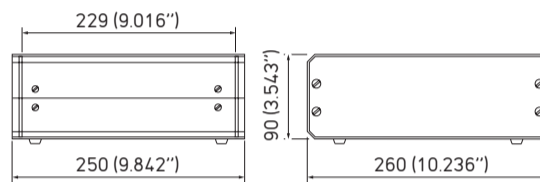

Unicase 1

185mm 180mm 65mm
7.283" 7.087" 2.559"

Part No.
Bestell-Nr./Réf.
M 55 01 110
M 55 01 119

Colours
Farben/Coloris
● RAL 7035
● RAL 9005

Unicase 1

Unicase 2

260mm 250mm 90mm
10.236" 9.842" 3.543"

Part No.
Bestell-Nr./Réf.
M 55 02 110
M 55 02 119

Colours
Farben/Coloris
● RAL 7035
● RAL 9005

Unicase 2

Unicase 3

350mm 250mm 110mm
13.779" 9.842" 4.331"

Part No.
Bestell-Nr./Réf.
M 55 03 110
M 55 03 119

Colours
Farben/Coloris
● RAL 7035
● RAL 9005

Unicase 3