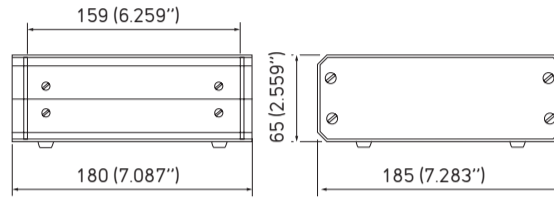

Unicase 1

185mm 180mm 65mm
7.283" 7.087" 2.559"

Part No.
Bestell-Nr./Réf.
M 55 01 110
M 55 01 119

Colours
Farben/Coloris
● RAL 7035
● RAL 9005

Unicase 1

Unicase 2

260mm 250mm 90mm
10.236" 9.842" 3.543"

Part No.
Bestell-Nr./Réf.
M 55 02 110
M 55 02 119