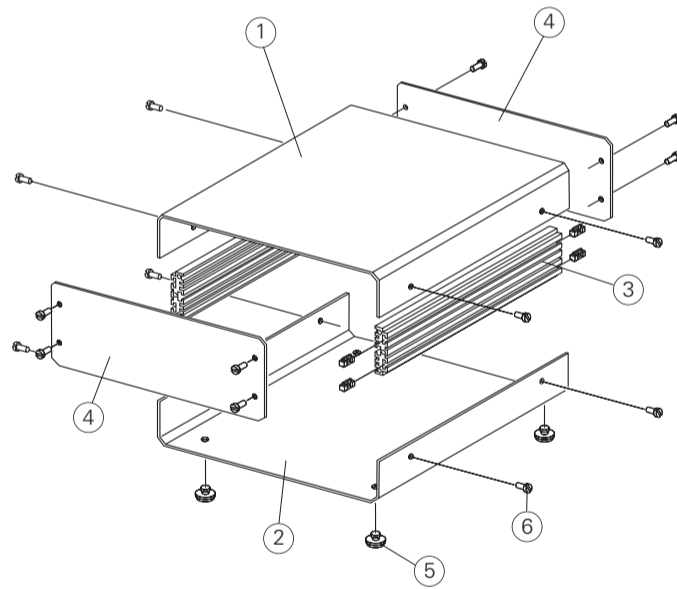

Unicase Instrumenten-Gehäuse

Attraktives, universelles Gehäusesystem für Tischgeräte oder mobile Anwendungen. Besonders gute Zugänglichkeit bei Montage- und Bestückungsarbeiten. Interne Montageprofile mit vier Führungspositionen für die Befestigung der Leiterkarten. Eloxierte Aluminium Frontplatten sind beigefügt.

Boîtier Unicase pour instruments

Système de boîtiers universel et d'aspect plaisant pour appareils de table ou applications portables. Très bonne accessibilité pour les opérations de montage et la mise en place des composants. Profils de montage internes avec quatre positions de guidage pour la fixation des circuits imprimés. Les plaques avant en aluminium anodisé sont comprises dans la livraison.

Supply	Lieferumfang	Fourniture
① Top cover	Oberteil	Partie supérieure
② Base cover	Unterteil	Partie inférieure
③ Assembly profile (x2)	Montageprofile (x2)	Profils de montage (x2)
④ Front panel (x2)	Frontplatte (x2)	Plaque avant (x2)
⑤ Rubber Foot (x4)	Gummifuß (x4)	Pied de boîtier (x4)
⑥ M3 x 8 mm (x16)	M3 x 8 mm (x16)	M3 x 8 mm (x16)