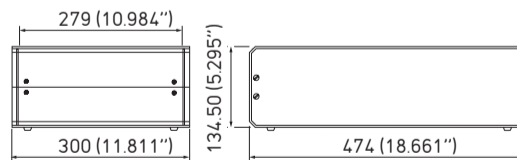

Part No.
Bestell-Nr./Réf.
M 55 05 110
M 55 05 119

Colours
Farben/Coloris
● RAL 7035
● RAL 9005

Unicase 5

Unicase 6

474mm 300mm 134.5mm
18.661" 11.811" 5.295"

Part No.
Bestell-Nr./Réf.
M 55 06 110
M 55 06 119

Colours
Farben/Coloris
● RAL 7035
● RAL 9005

Unicase 6

Unicase SL1

Unicase SL1

130mm 180mm 50mm
5.118" 7.087" 1.968"

Part No.
Bestell-Nr./Réf.
M 55 11 110
M 55 11 119

Colours
Farben/Coloris
● RAL 7035
● RAL 9005