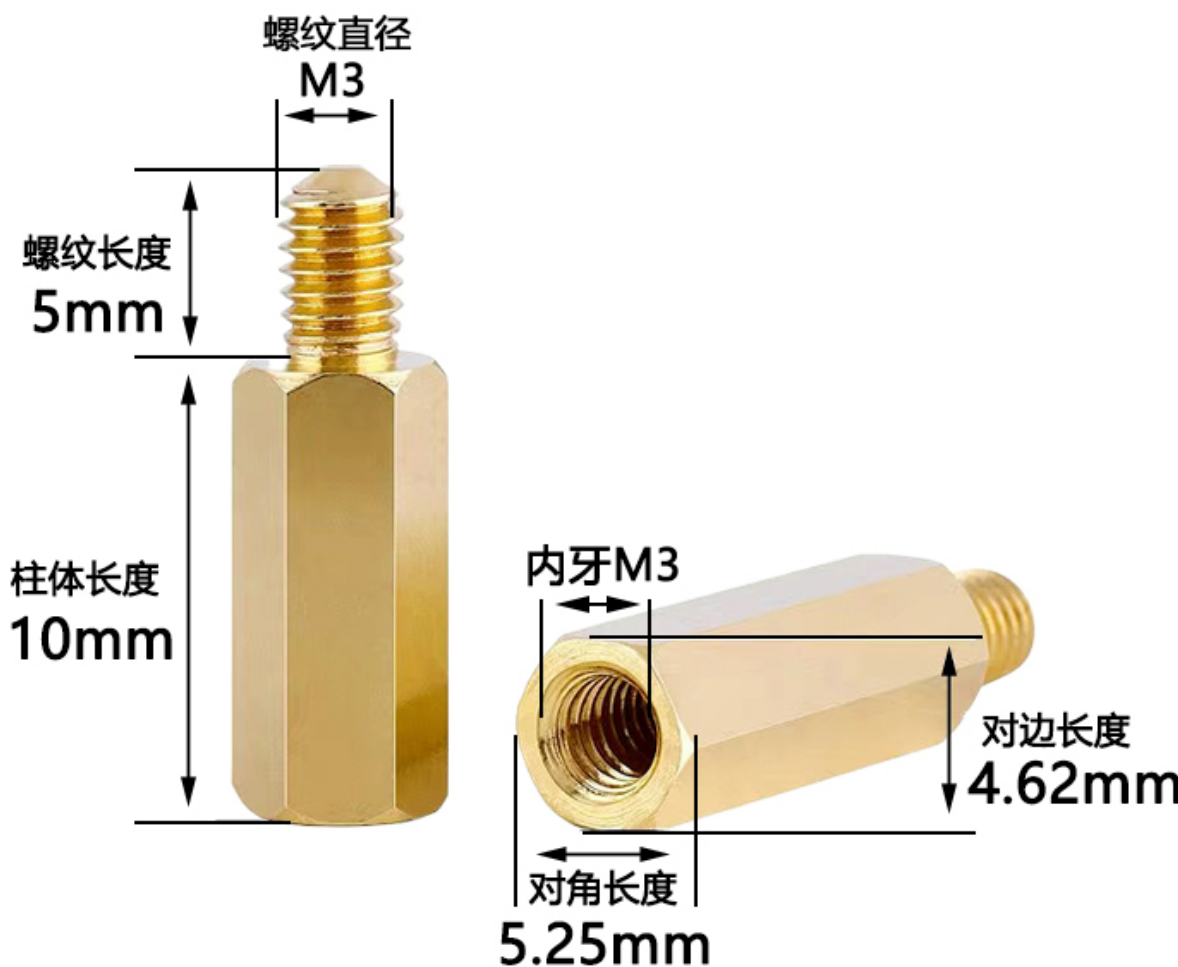

# 单头六角铜柱

## M3\*10+5

举例说明 M3\*40+8(铜柱螺纹直径\*柱体长度+螺纹长度)