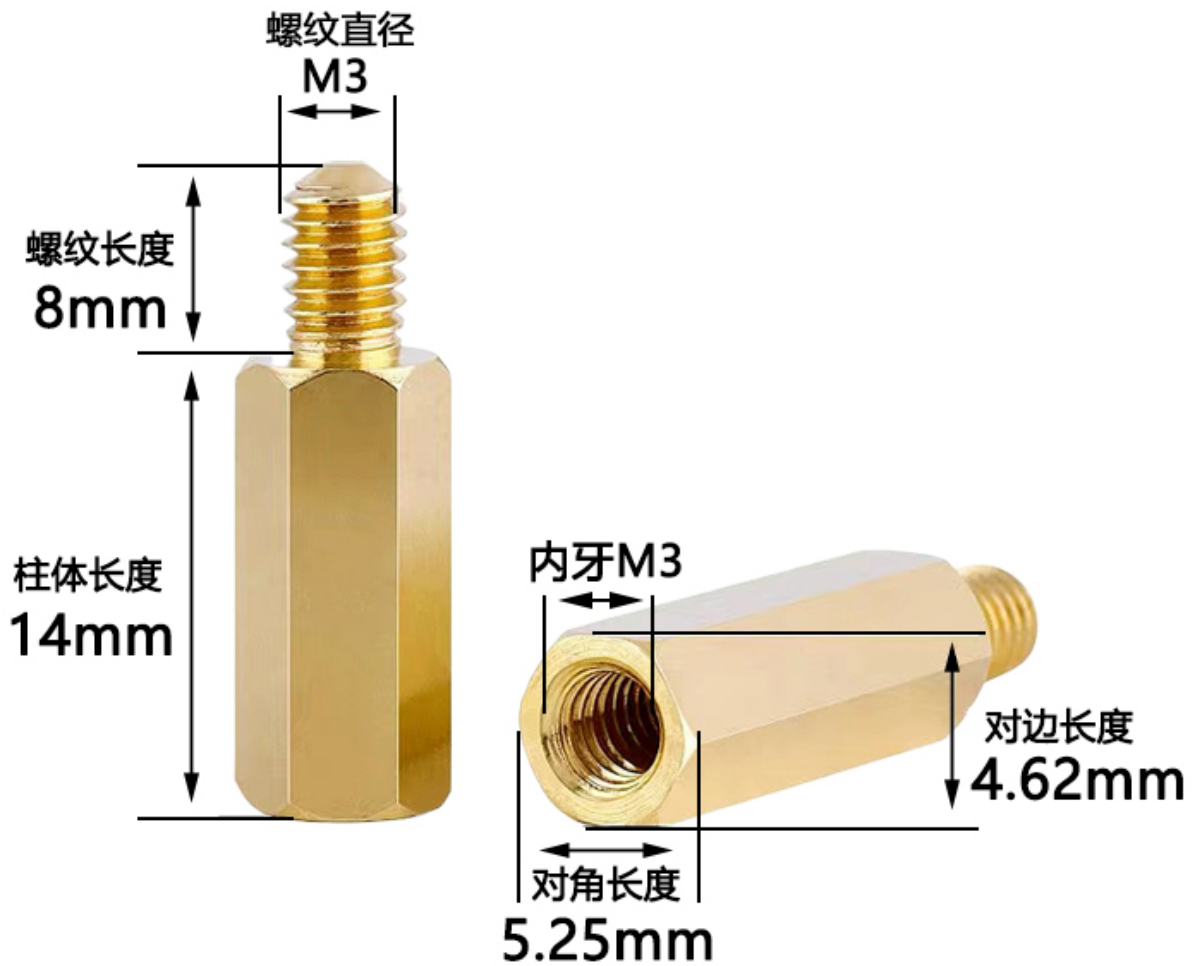

# 单头六角铜柱

## M3\*14+8

举例说明 M3\*40+8(铜柱螺纹直径\*柱体长度+螺纹长度)