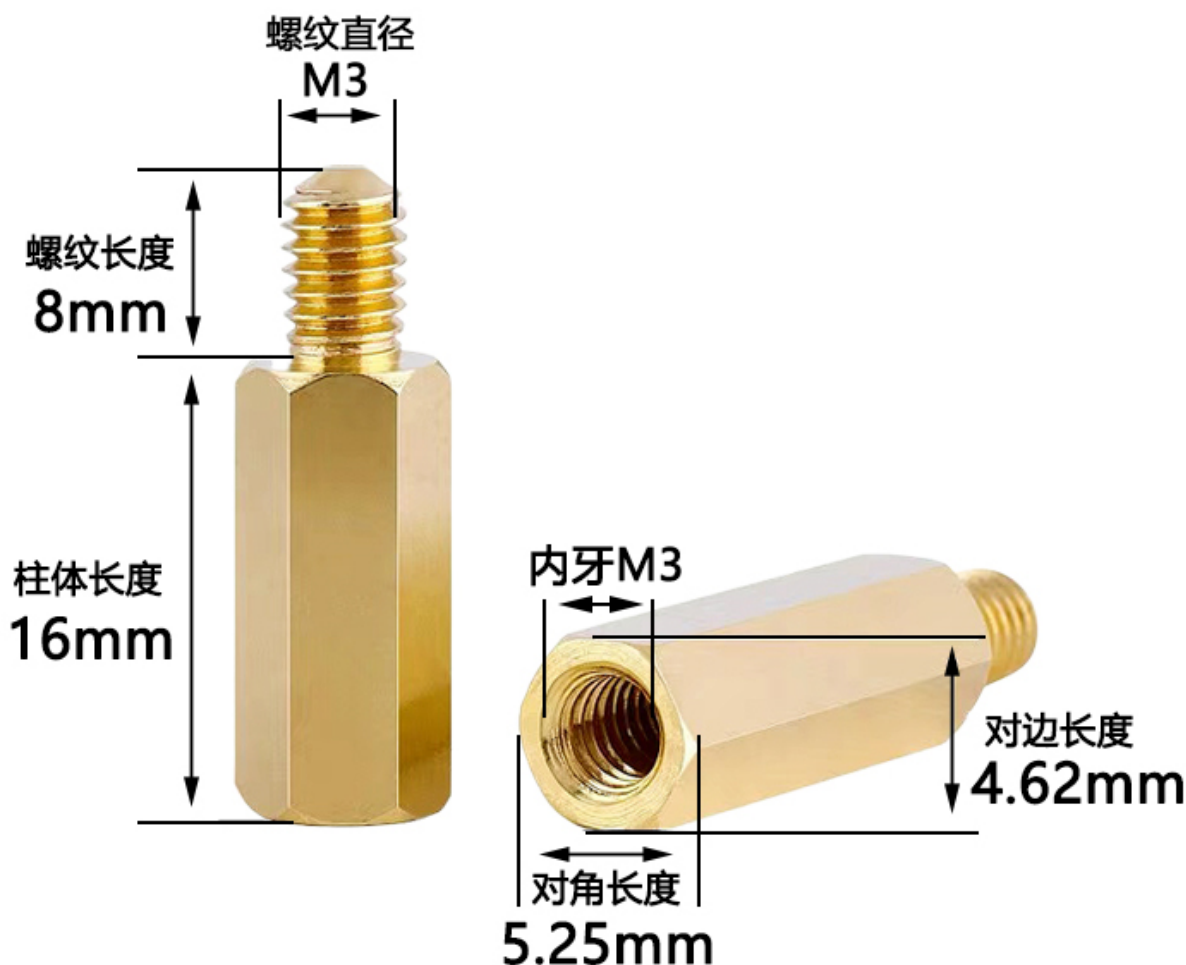

# 单头六角铜柱

## M3\*16+8

举例说明 M3\*40+8(铜柱螺纹直径\*柱体长度+螺纹长度)