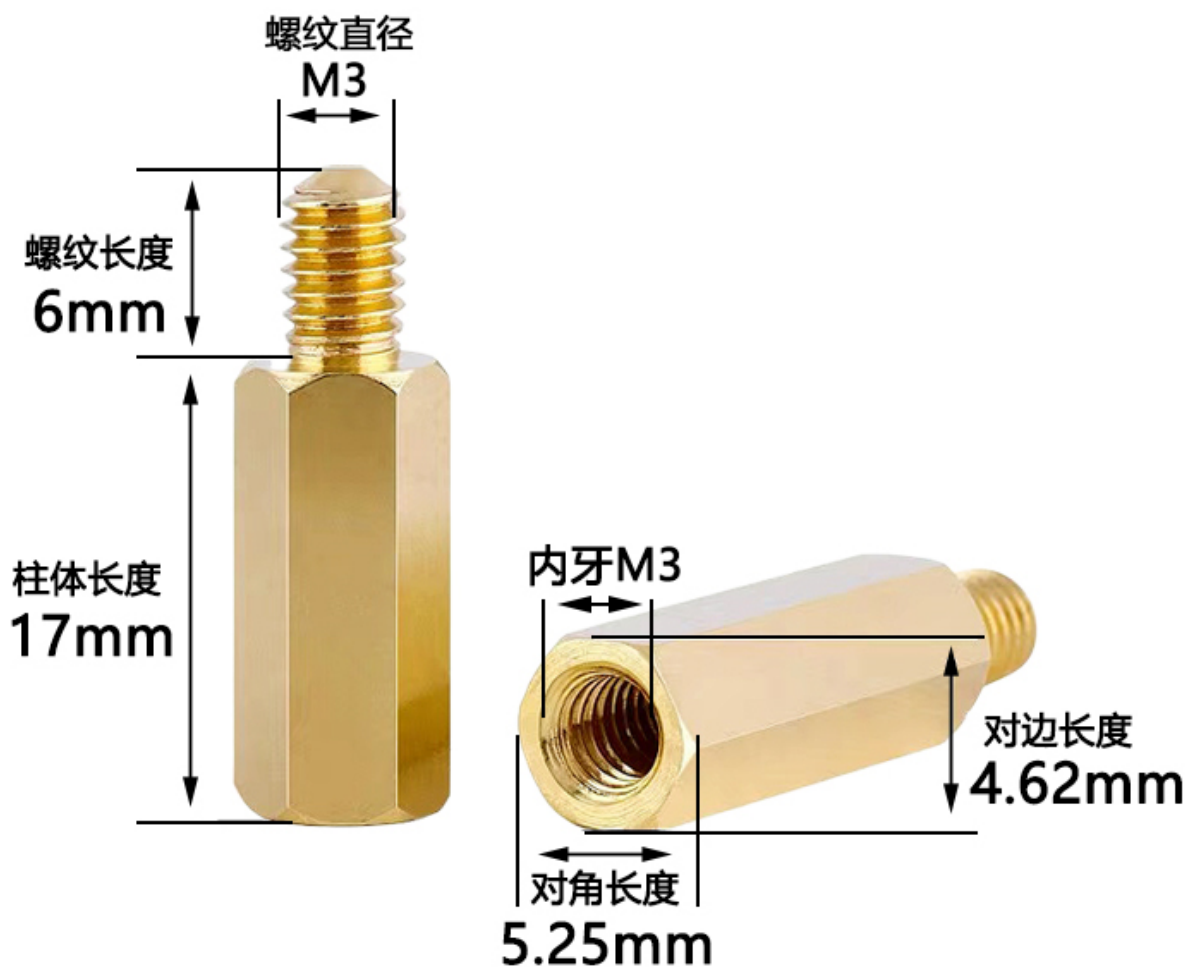

# 单头六角铜柱

## M3\*17+6

举例说明 M3\*40+8(铜柱螺纹直径\*柱体长度+螺纹长度)