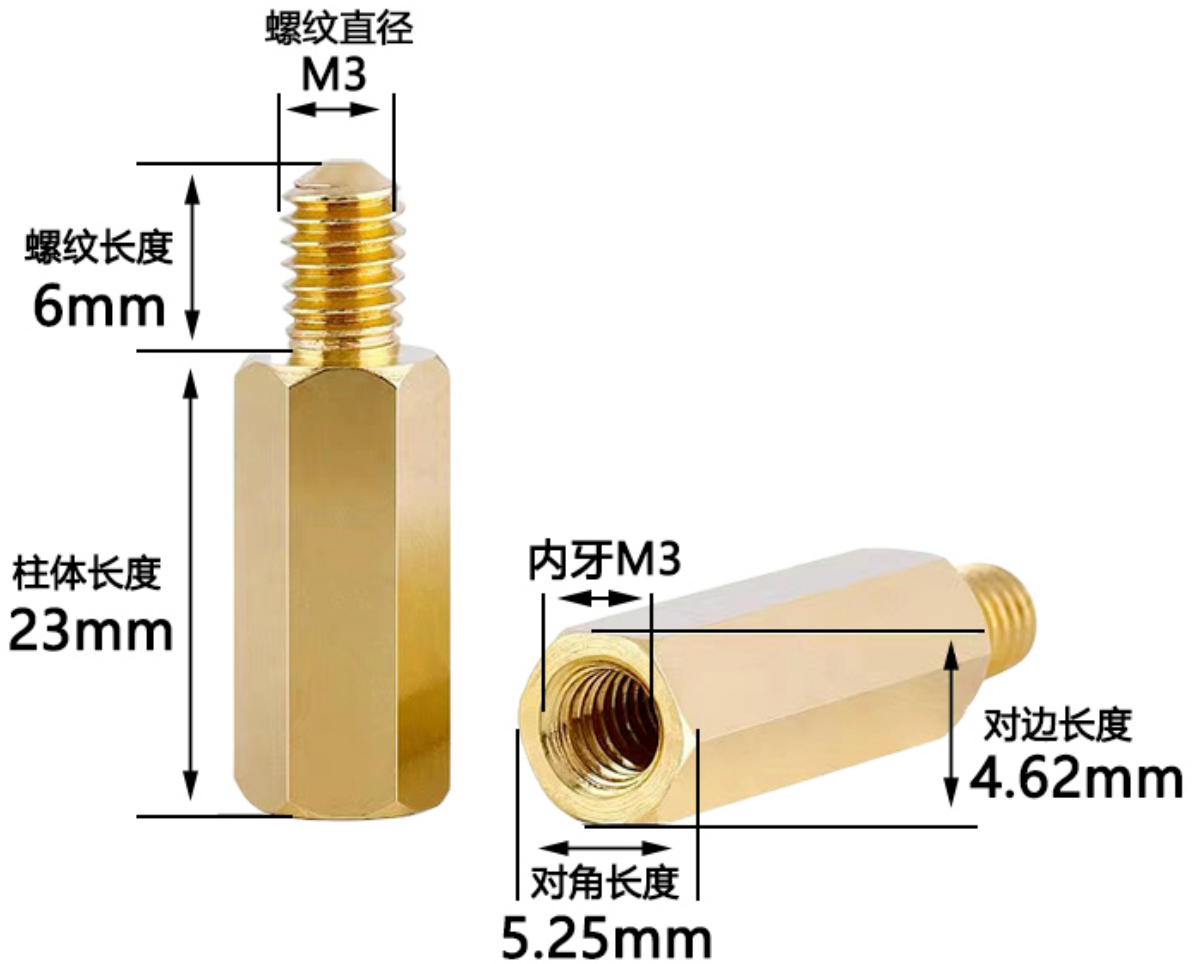

# 单头六角铜柱

## M3\*23+6

举例说明 M3\*40+8(铜柱螺纹直径\*柱体长度+螺纹长度)