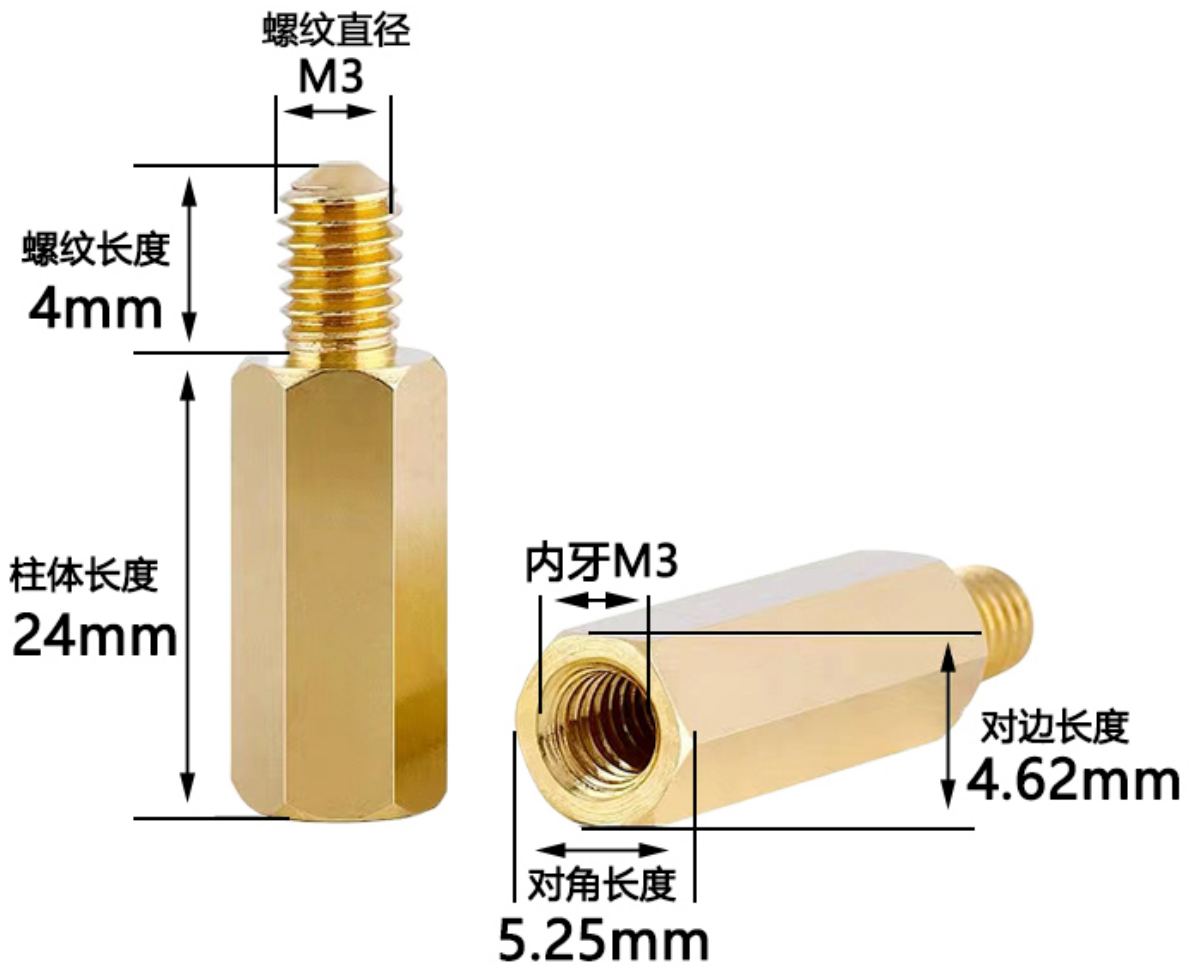

# 单头六角铜柱

## M3\*24+4

举例说明 M3\*40+8(铜柱螺纹直径\*柱体长度+螺纹长度)