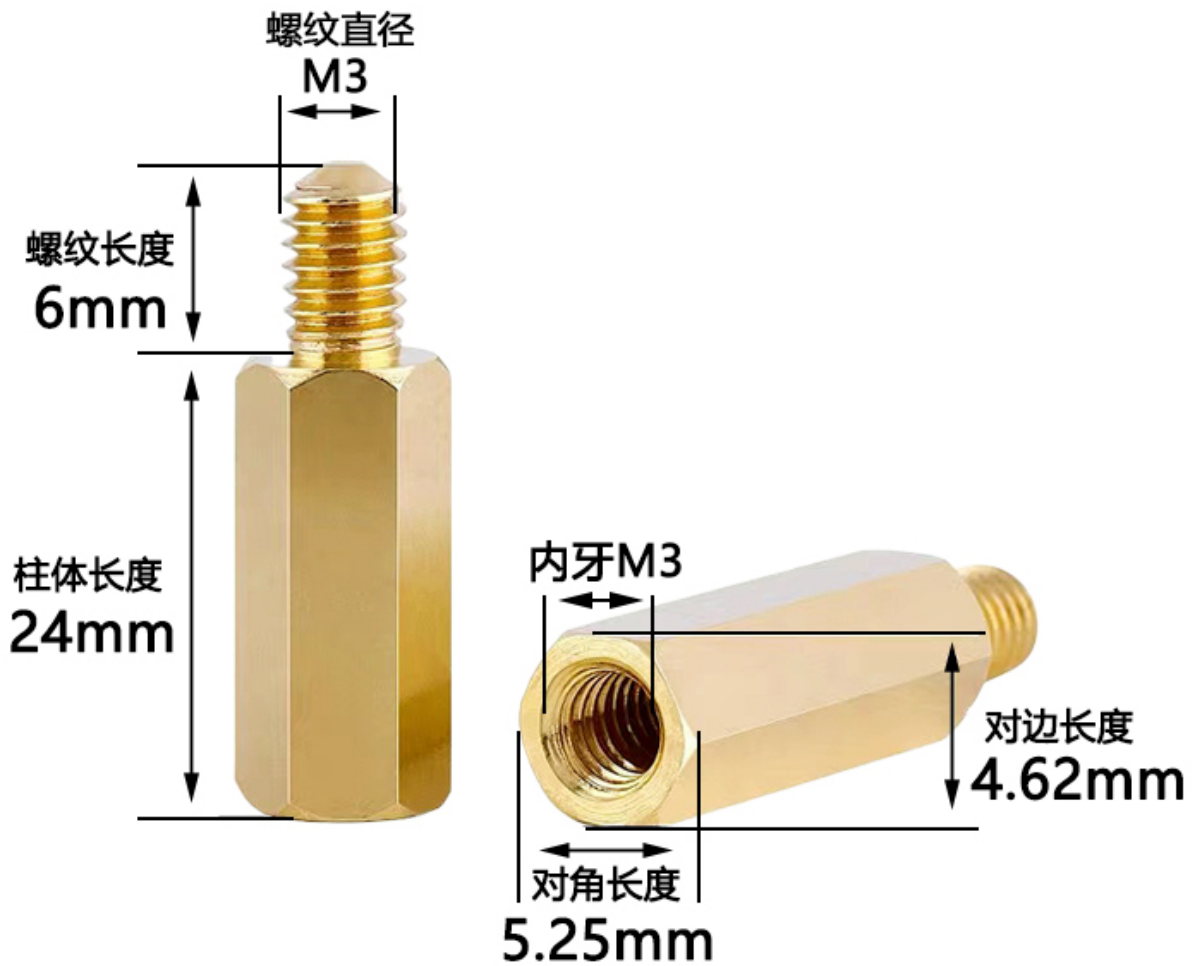

# 单头六角铜柱

## M3\*24+6

举例说明 M3\*40+8(铜柱螺纹直径\*柱体长度+螺纹长度)