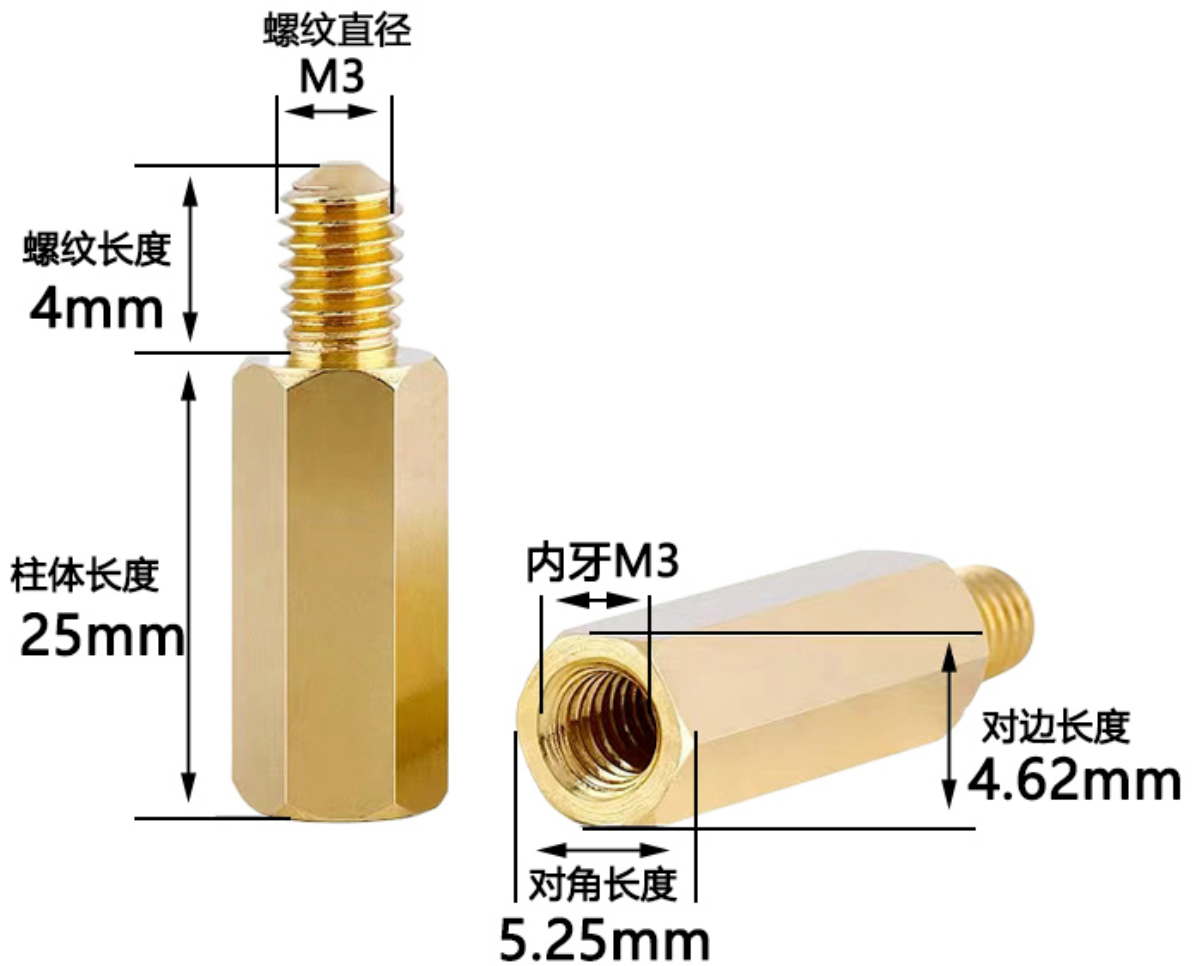

# 单头六角铜柱

## M3\*25+4

举例说明 M3\*40+8(铜柱螺纹直径\*柱体长度+螺纹长度)