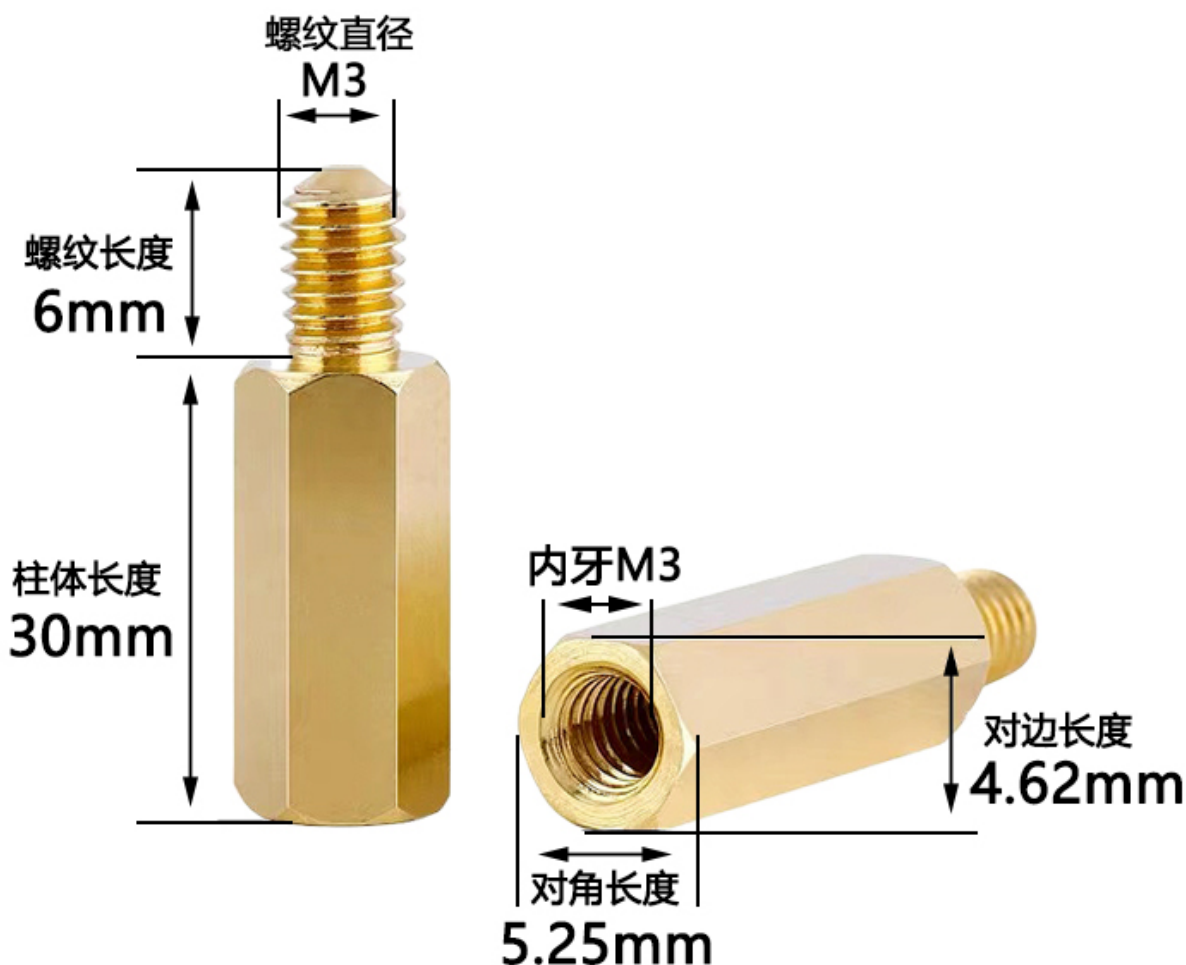

# 单头六角铜柱

## M3\*30+6

举例说明 M3\*40+8(铜柱螺纹直径\*柱体长度+螺纹长度)