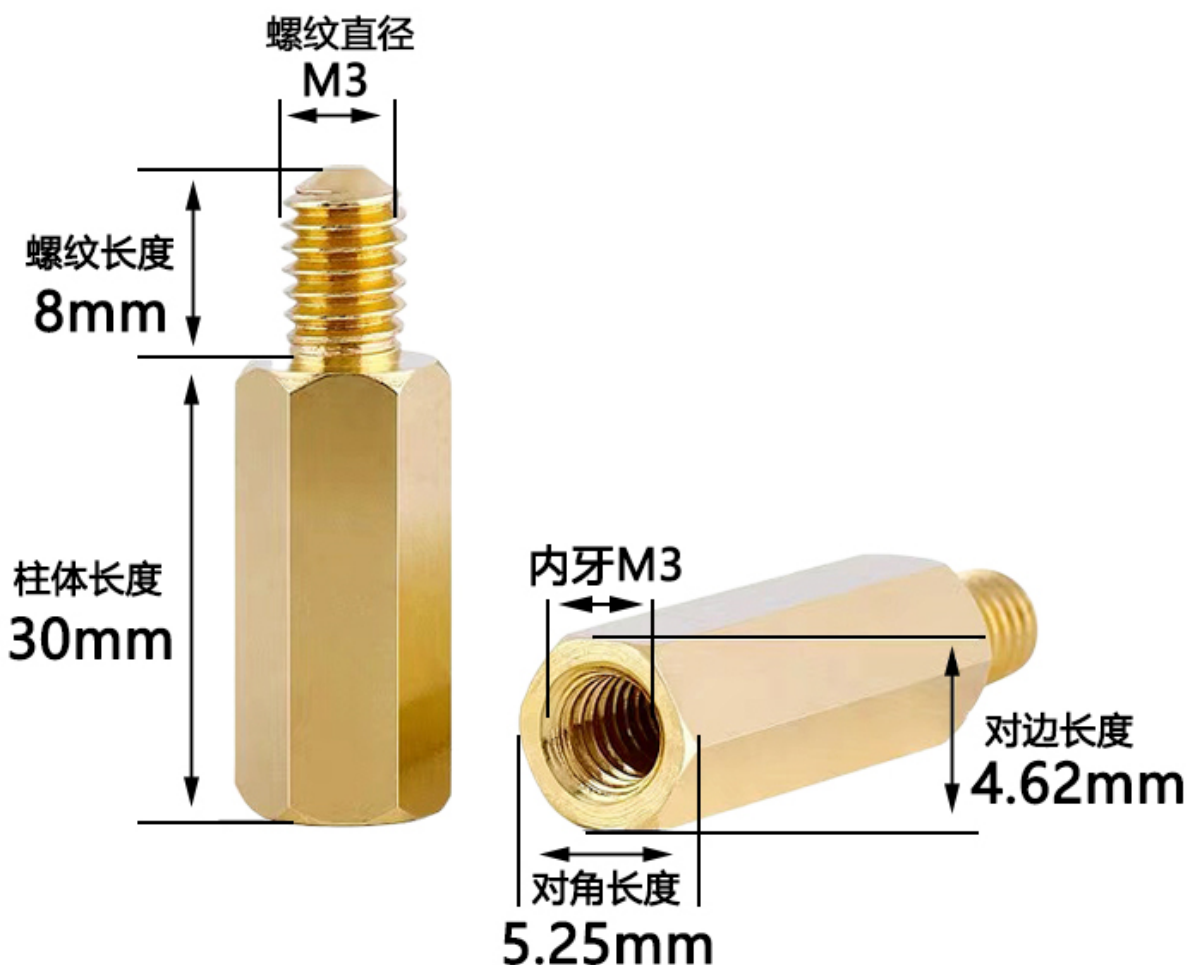

# 单头六角铜柱

## M3\*30+8

举例说明 M3\*40+8(铜柱螺纹直径\*柱体长度+螺纹长度)