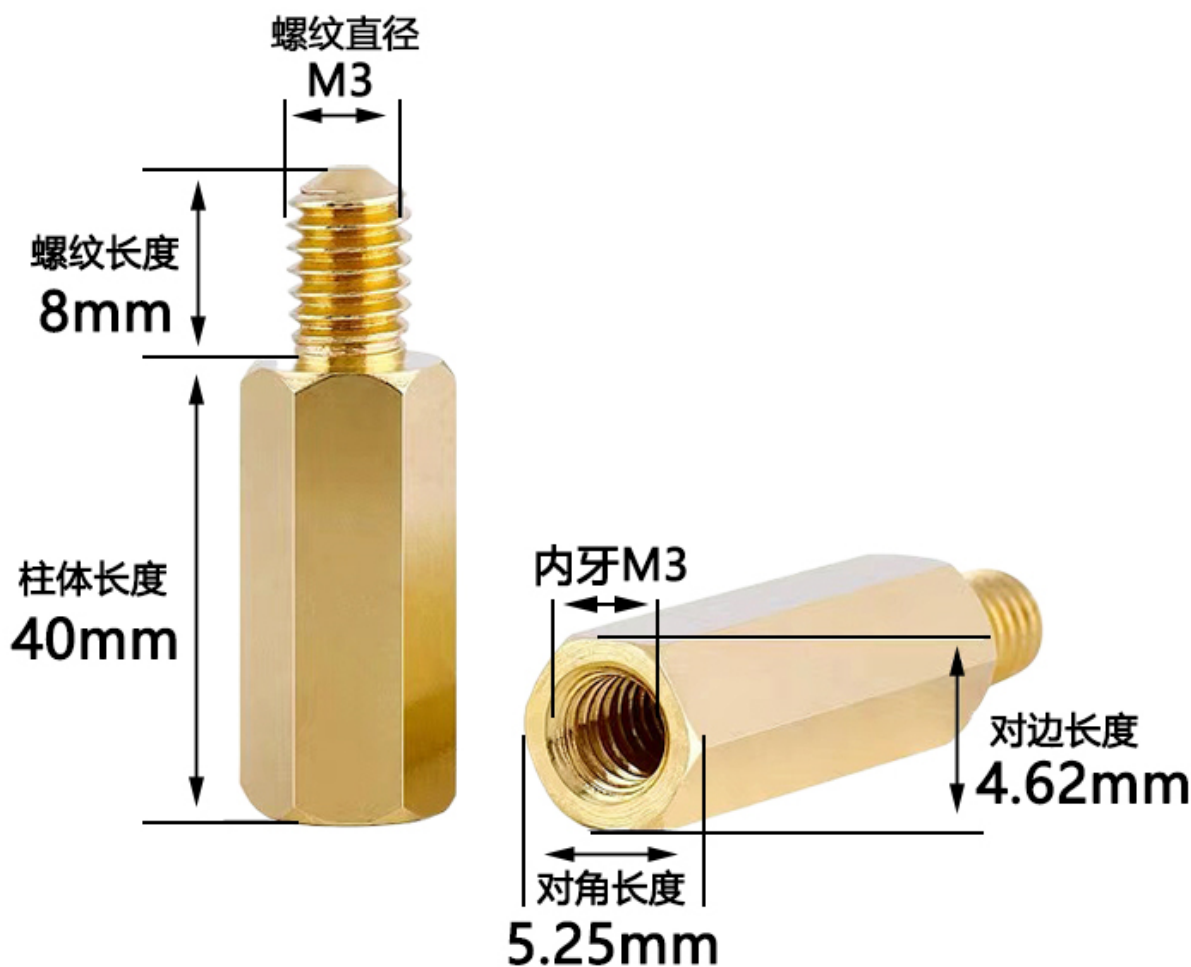

# 单头六角铜柱

## M3\*40+8

举例说明 M3\*40+8(铜柱螺纹直径\*柱体长度+螺纹长度)