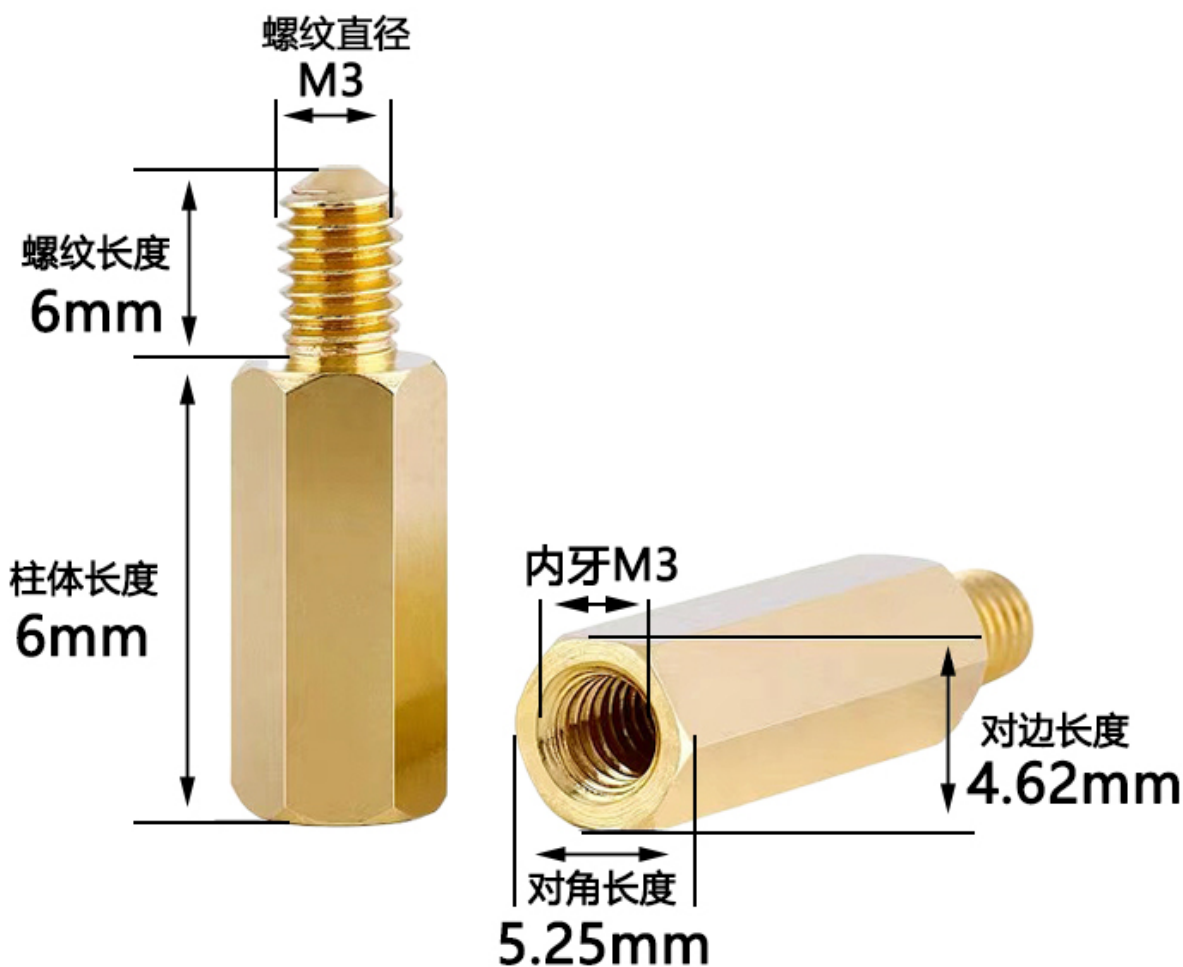

# 单头六角铜柱

## M3\*6+6

举例说明 M3\*40+8(铜柱螺纹直径\*柱体长度+螺纹长度)