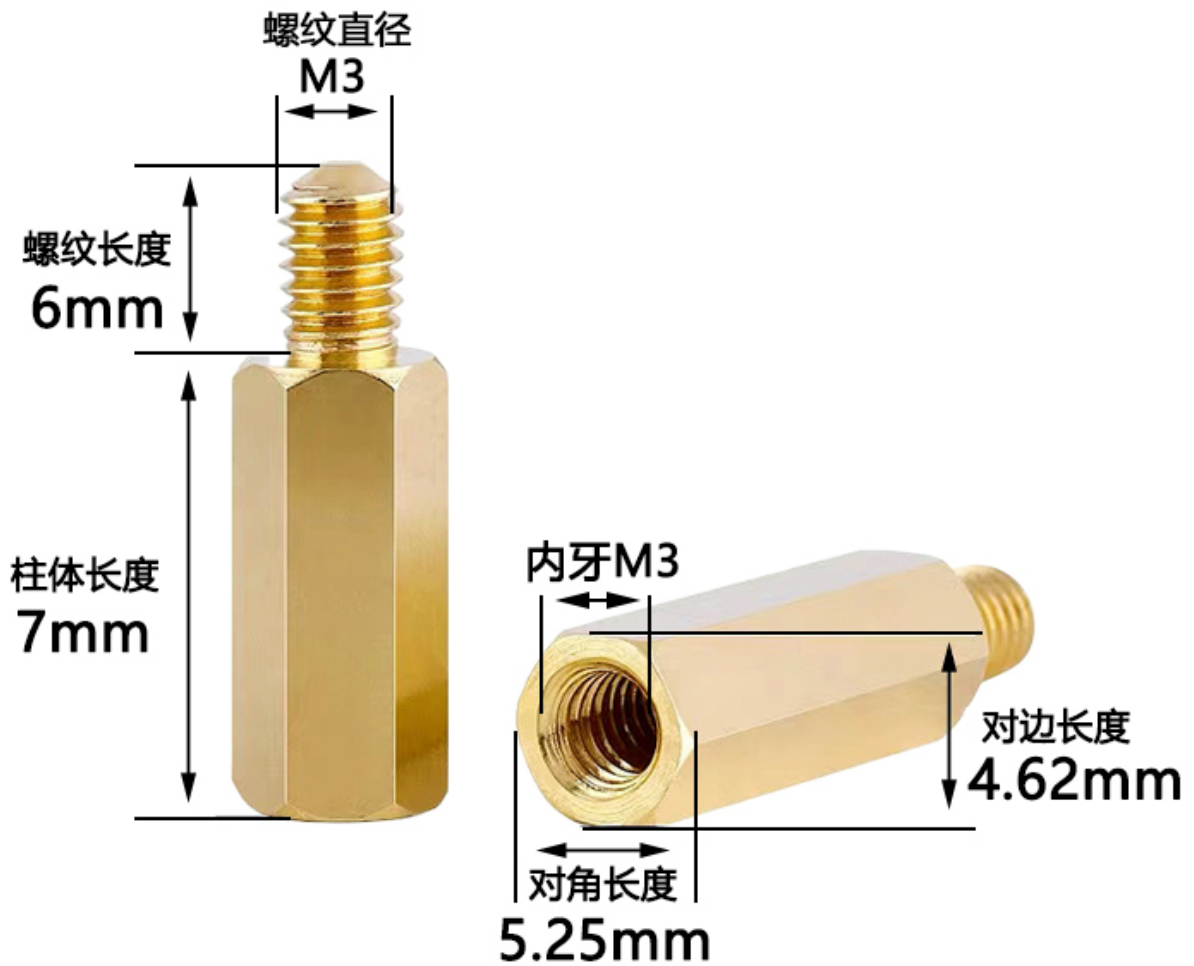

# 单头六角铜柱

## M3\*7+6

举例说明 M3\*40+8(铜柱螺纹直径\*柱体长度+螺纹长度)