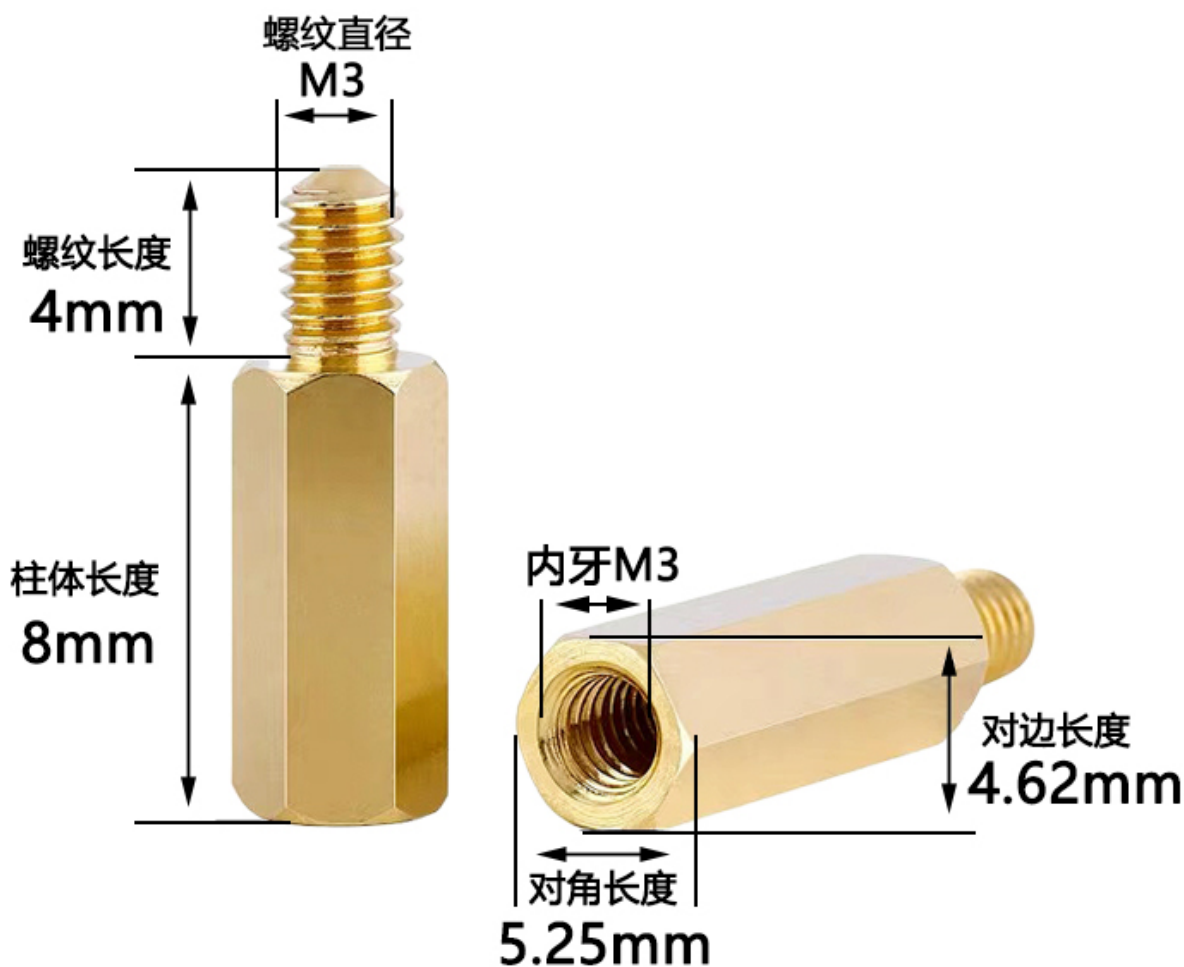

# 单头六角铜柱

## M3\*8+4

举例说明 M3\*40+8(铜柱螺纹直径\*柱体长度+螺纹长度)