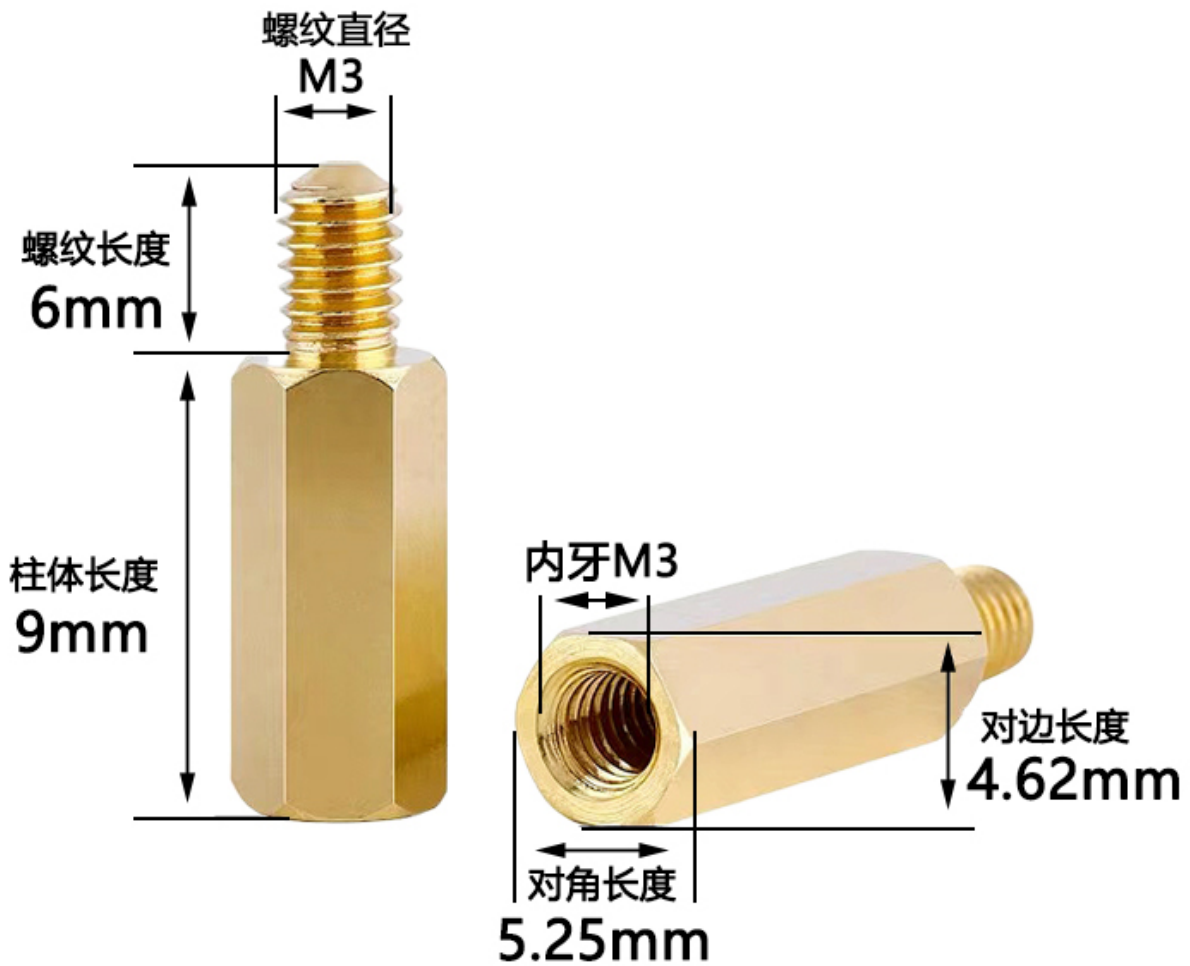

# 单头六角铜柱

## M3\*9+6

举例说明 M3\*40+8(铜柱螺纹直径\*柱体长度+螺纹长度)