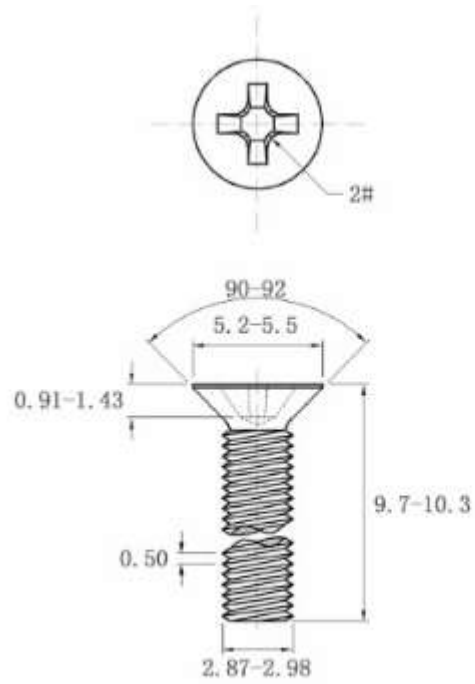

品名: 沉头平嘴螺丝 KM3*10

商品编号: C139746

单位: mm

X-ON Electronics

Largest Supplier of Electrical and Electronic Components

Click to view similar products for [Screws & Fasteners](#) category:

Click to view products by [MIC](#) manufacturer:

Other Similar products are found below :

[5721-1440-1/4-SS](#) [593503FX](#) [0098.0094](#) [0098.9206](#) [0098.9219](#) [0098.9221](#) [0098.9262](#) [596-2114-013](#) [59781-4](#) [59781-6](#) [0098.0026](#)
[0098.9210](#) [0098.9212](#) [60227-01](#) [60227-04](#) [60227-08](#) [60228-09](#) [618-00001](#) [62153-03](#) [62153-11](#) [M316-KSSTMCZ100](#) [M3440-SS](#) [M3442-SS](#) [M3448-SS](#) [6291A](#) [6292-1](#) [6-306105-9](#) [6-306131-4](#) [690432-1](#) [699161-000](#) [700989](#) [7-18023-1](#) [7-21002-8](#) [7230-3](#) [7235-3](#) [7248-1](#) [7248-2](#)
[73542-02](#) [CAPTIVE SHORT THUMBSCREW](#) [745564-1](#) [748174-2](#) [F03-02](#) [SUS316](#) [F1209](#) [751-00001](#) [80011](#) [809704-1](#) [8700](#) [8860220](#)
[9047](#) [95000002B](#) [9885-2](#)