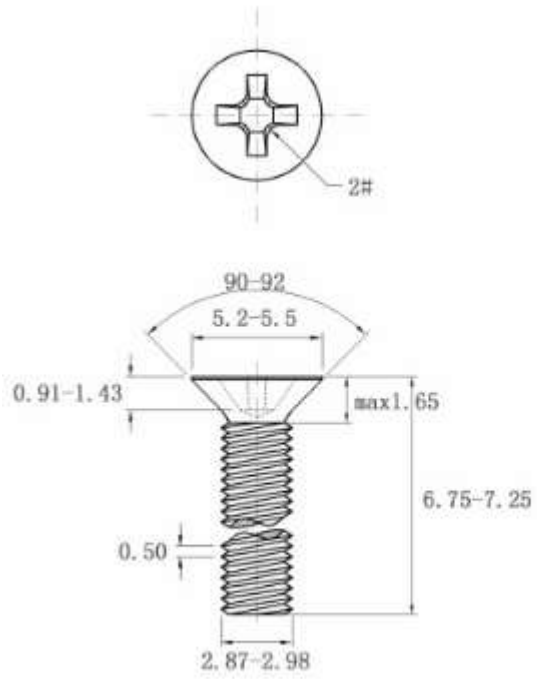

品名: 沉头平嘴螺丝 KM3*7

商品编号: C139747

单位: mm

X-ON Electronics

Largest Supplier of Electrical and Electronic Components

Click to view similar products for [Screws & Fasteners](#) category:

Click to view products by [MIC](#) manufacturer:

Other Similar products are found below :

[5721-1440-1/4-SS](#) [593503FX](#) [0098.0094](#) [0098.9206](#) [0098.9219](#) [0098.9221](#) [0098.9262](#) [596-2114-013](#) [59781-4](#) [59781-6](#) [0098.0026](#)
[0098.9210](#) [0098.9212](#) [60227-01](#) [60227-04](#) [60227-08](#) [60228-09](#) [618-00001](#) [62153-03](#) [62153-11](#) [M316-KSSTMCZ100](#) [M3440-SS](#) [M3442-SS](#) [M3448-SS](#) [6291A](#) [6292-1](#) [6-306105-9](#) [6-306131-4](#) [690432-1](#) [699161-000](#) [700989](#) [7-18023-1](#) [7-21002-8](#) [7230-3](#) [7235-3](#) [7248-1](#) [7248-2](#)
[73542-02](#) [CAPTIVE SHORT THUMBSCREW](#) [745564-1](#) [748174-2](#) [F03-02](#) [SUS316](#) [F1209](#) [751-00001](#) [80011](#) [809704-1](#) [8700](#) [8860220](#)
[9047](#) [95000002B](#) [9885-2](#)