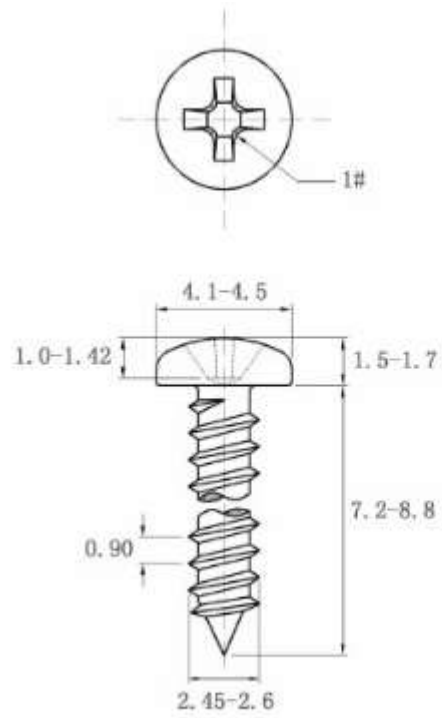

品名: M2.6*8 十字圆头自攻螺丝 (碳钢镀镍)

商品编号: C83167

单位: mm

X-ON Electronics

Largest Supplier of Electrical and Electronic Components

Click to view similar products for [Screws & Fasteners](#) category:

Click to view products by [MIC](#) manufacturer:

Other Similar products are found below :

[5721-1440-1/4-SS](#) [593503FX](#) [0098.0094](#) [0098.9206](#) [0098.9219](#) [0098.9221](#) [0098.9262](#) [596-2114-013](#) [59781-4](#) [59781-6](#) [0098.0026](#)
[0098.9210](#) [0098.9212](#) [60227-01](#) [60227-04](#) [60227-08](#) [60228-09](#) [618-00001](#) [62153-03](#) [62153-11](#) [M316-KSSTMCZ100](#) [M3440-SS](#) [M3442-SS](#) [M3448-SS](#) [6291A](#) [6292-1](#) [6-306105-9](#) [6-306131-4](#) [690432-1](#) [699161-000](#) [700989](#) [7-18023-1](#) [7-21002-8](#) [7230-3](#) [7235-3](#) [7248-1](#) [7248-2](#)
[73542-02](#) [CAPTIVE SHORT THUMBSCREW](#) [745564-1](#) [748174-2](#) [F03-02](#) [SUS316](#) [F1209](#) [751-00001](#) [80011](#) [809704-1](#) [8700](#) [8860220](#)
[9047](#) [95000002B](#) [9885-2](#)