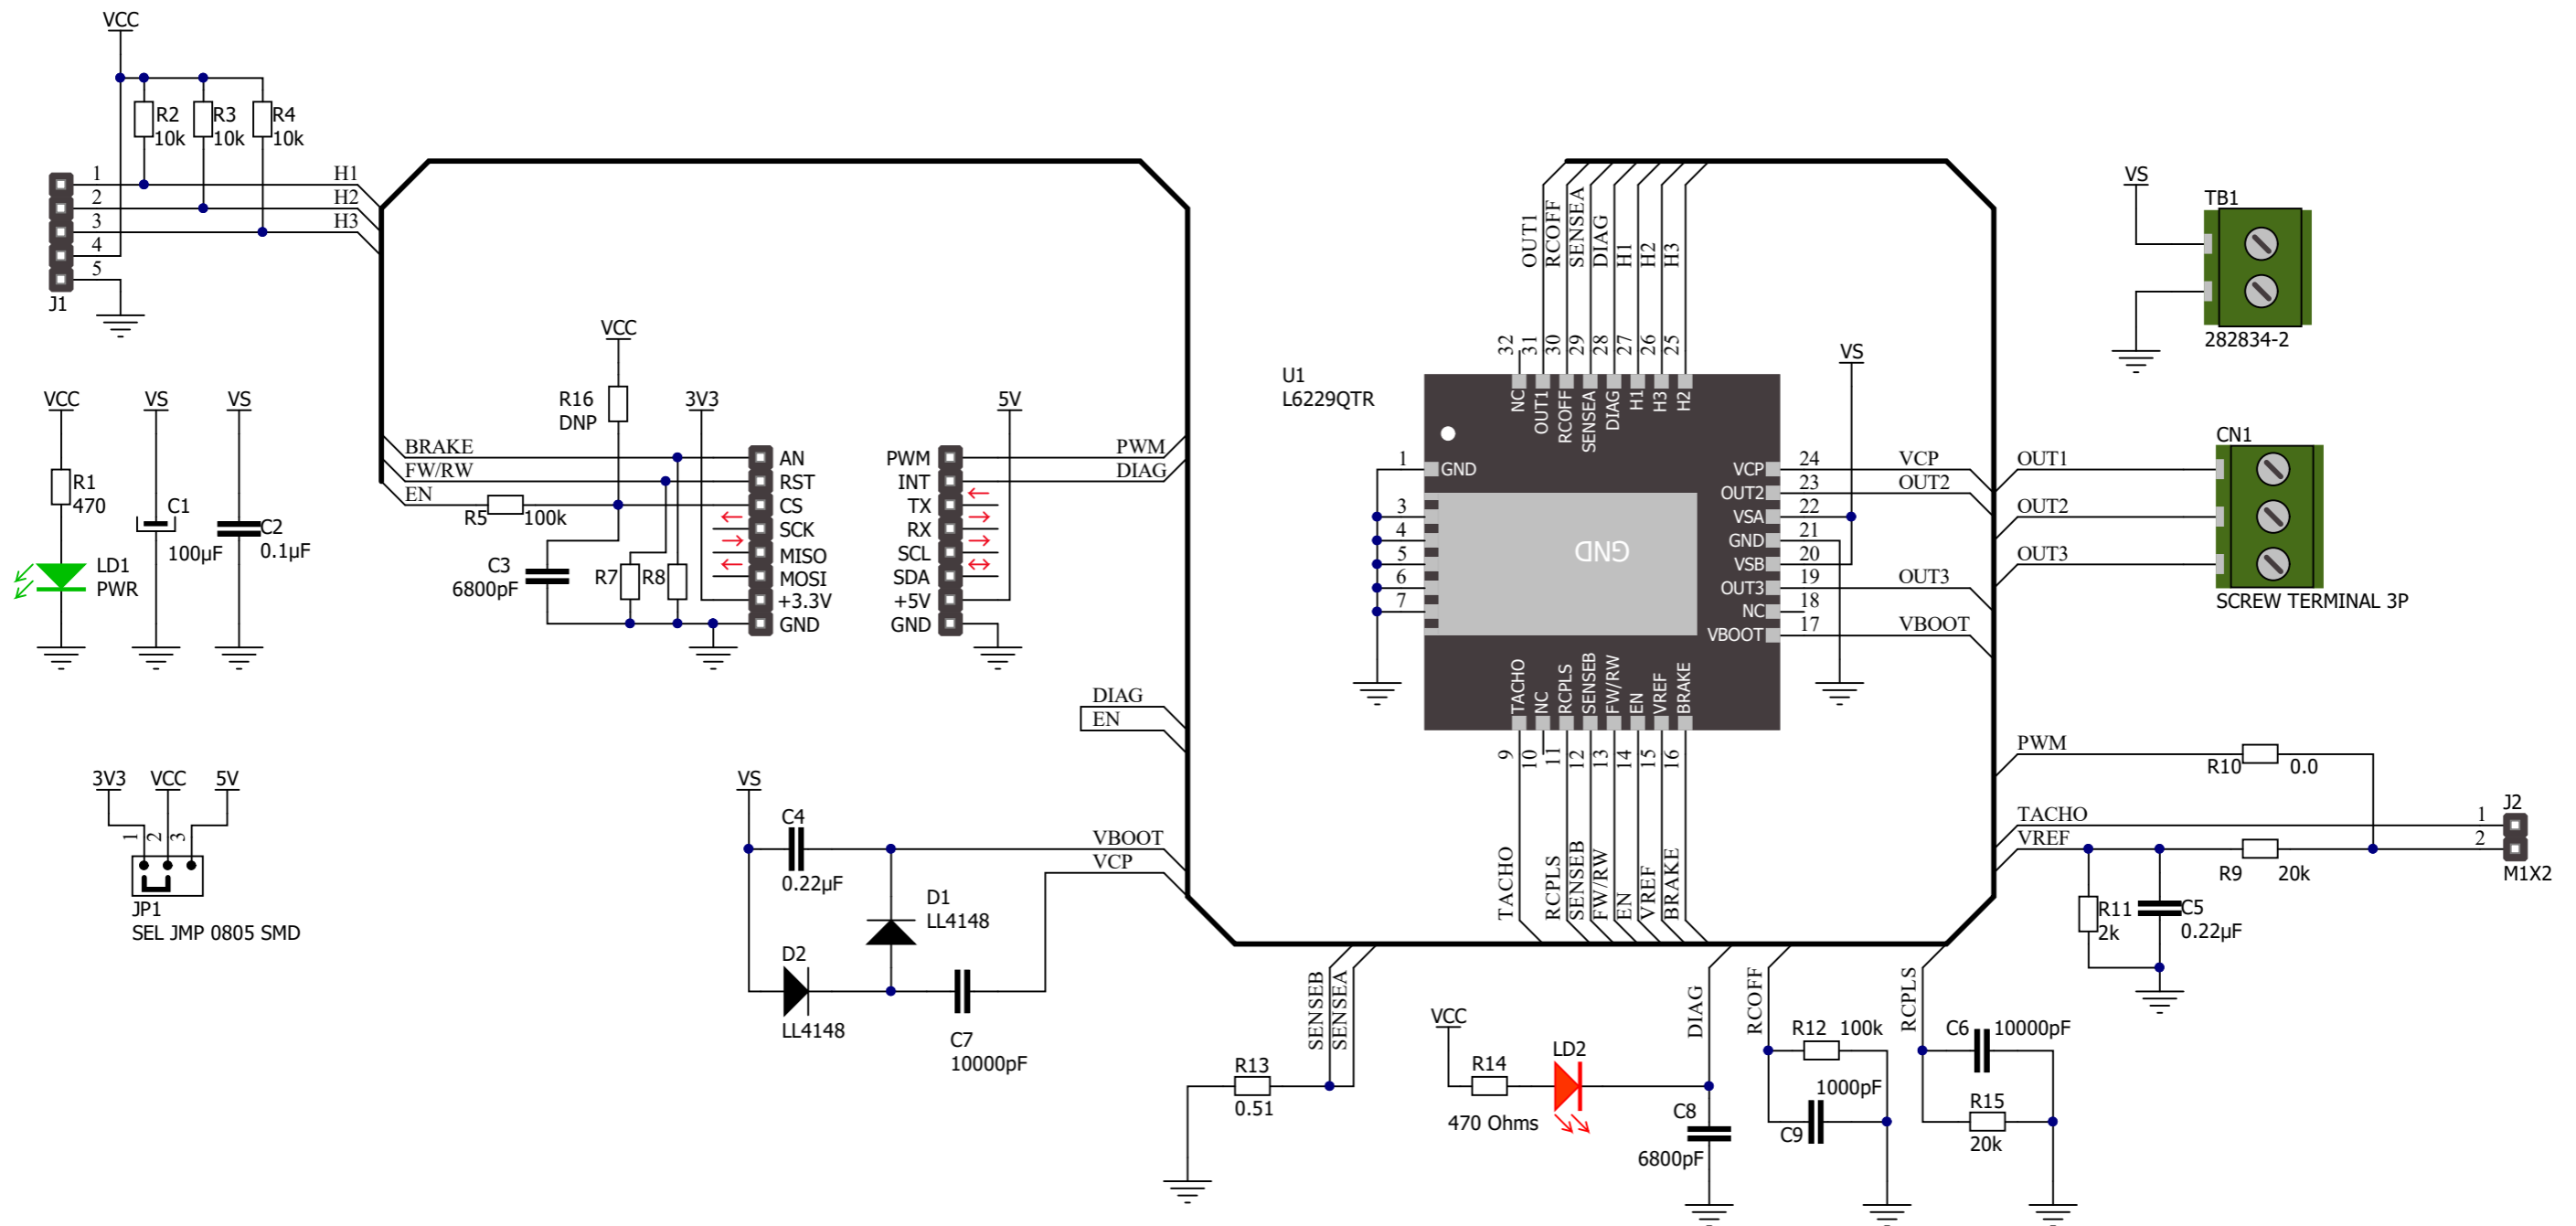

Brushless 17 Click schematic v101

www.mikroe.com

X-ON Electronics

Largest Supplier of Electrical and Electronic Components

Click to view similar products for [Daughter Cards & OEM Boards](#) category:

Click to view products by [MikroElektronika](#) manufacturer:

Other Similar products are found below :

[ADZS-21262-1-EZEXT 27911](#) [MPC5777C-416DS](#) [KITMPC5744DBEVM](#) [SPC56ELADPT144S](#) [TMDXRM46CNCD](#) [DM160216](#) [EV-ADUCM350GPIOTHZ](#) [EV-ADUCM350-BIO3Z](#) [ATSTK521](#) [PAC1720](#) [CLICK](#) [LOAD CELL](#) [6 CLICK](#) [ADC 19 CLICK](#) [MIKROE-3591](#) [10X10 RGB CLICK](#) [1130](#) [MA160015](#) [MA240013](#) [MA240026](#) [MA320014](#) [MA330014](#) [MA330017](#) [TMDXSDV6467T](#) [MIKROE-2152](#) [MIKROE-2154](#) [MIKROE-2381](#) [TSSOP20EV](#) [DEV-11723](#) [MIKROE-1108](#) [MIKROE-1516](#) [SPS-READER-GEVK](#) [MOD-POE-V2](#) [AC244049](#) [AC244050](#) [AC320004-3](#) [2077](#) [ATSMARTCARD-XPRO](#) [EIC - Q600 -230](#) [ATZB-212B-XPRO](#) [SPC560PADPT100S](#) [SPC560BADPT64S](#) [MA180018](#) [EIC - Q600 -220](#) [AC164134-1](#) [BOB-12035](#) [STM8/128-D/RAIS](#) [AC164127-6](#) [AC164127-4](#) [SDP-FMC-IB1Z](#) [AC164134-3](#)