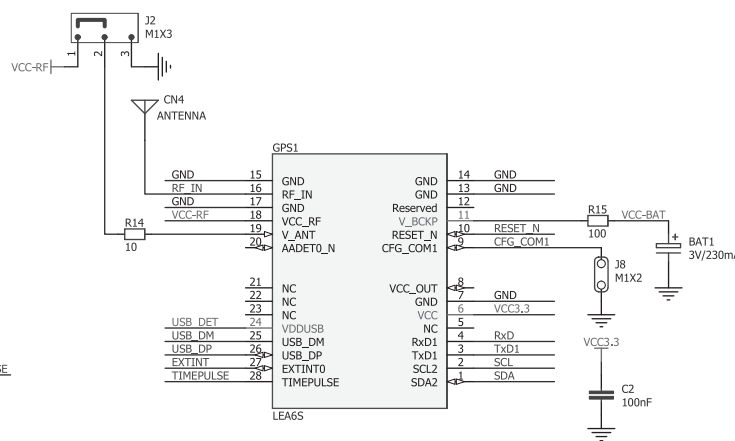

SWITCHING POWER SUPPLY

ANTENNA TYPE
ACTIVE PASSIVE

X-ON Electronics

Largest Supplier of Electrical and Electronic Components

Click to view similar products for [GPS Development Tools](#) category:

Click to view products by [MikroElektronika](#) manufacturer:

Other Similar products are found below :

[A9G](#) [SKY65725-11EK1](#) [SKY65728-11EK1](#) [TAU1201-EVK-A00](#) [1059](#) [1090](#) [1272](#) [MDEV-GNSS-TM](#) [TEL0051](#) [M20050-EVB-1](#) [GPS-14414](#) [SIM808](#) [EVK-M8BZOE-0](#) [EVK-M8N-0](#) [EVK-M8U](#) [SIM868](#) [746](#) [2324](#) [4279](#) [4415](#) [M10578-A2-U1](#) [ASX00017](#) [AS-RTK2B-F9P-L1L2-NH-02](#) [AS-RTK2B-LIT-L1L2-SMA-00](#) [AS-STARTKIT-BASIC-L1L2-NH-02](#) [AS-STARTKIT-LITE-L1L2-HS-00](#) [AS-STARTKIT-LR-L1L2-EUNH-00](#) [AS-STARTKIT-LR-L1L2-NANH-00](#) [AS-STARTKIT-MCPIE-L1L2-0-00](#) [AS-STARTKIT-MR-L1L2-NH-00](#) [EA-ACC-023](#) [A2235HB04](#) [M5310A-MBR](#) [M5312](#) [EVA2035-H](#) [EVA2100-A](#) [EVA2200-A](#) [MAX2669EVKIT+](#) [MIKROE-3660](#) [MIKROE-4673](#) [MIKROE-1032](#) [MIKROE-1714](#) [MIKROE-1850](#) [MIKROE-1887](#) [MIKROE-1895](#) [MIKROE-1912](#) [MIKROE-2382](#) [ML302](#) [MOD-GPS](#) [PIM525](#)