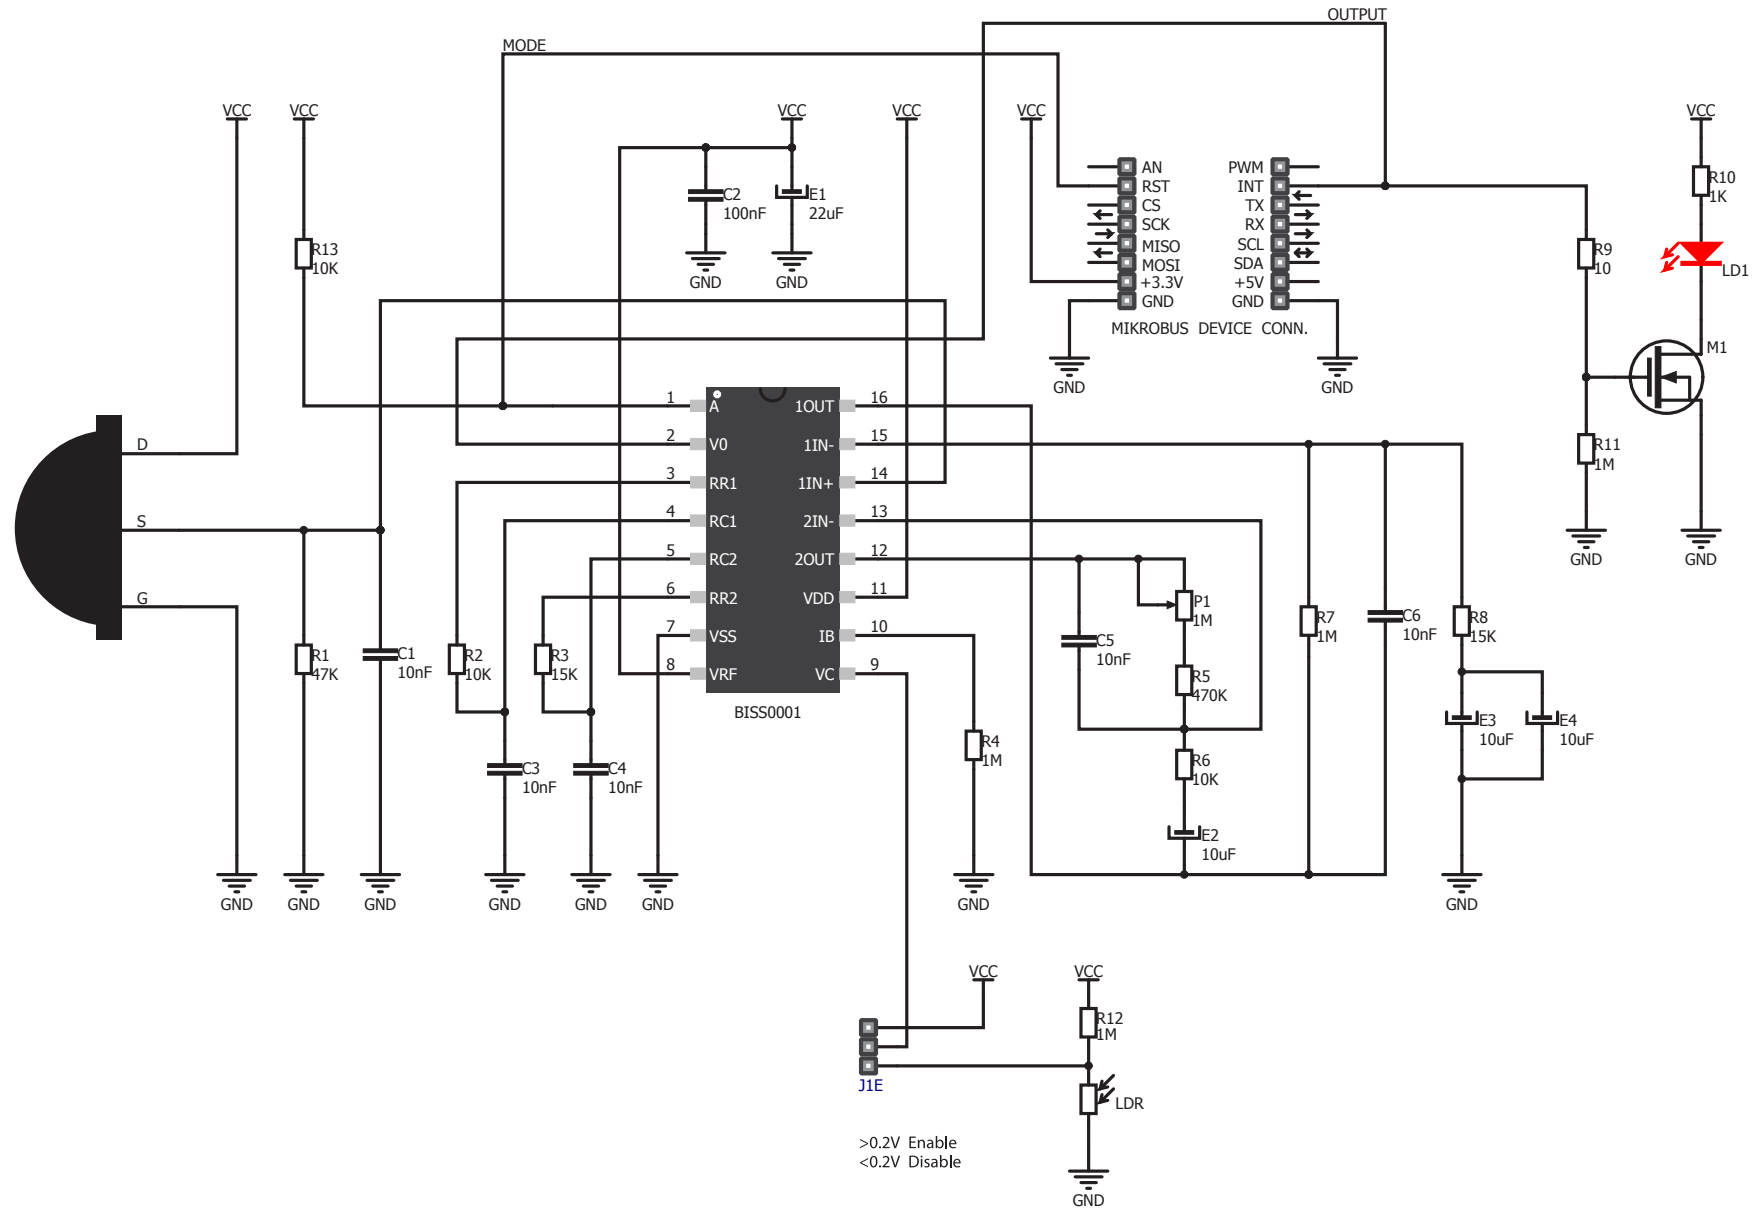

# MOTION click schematic v101