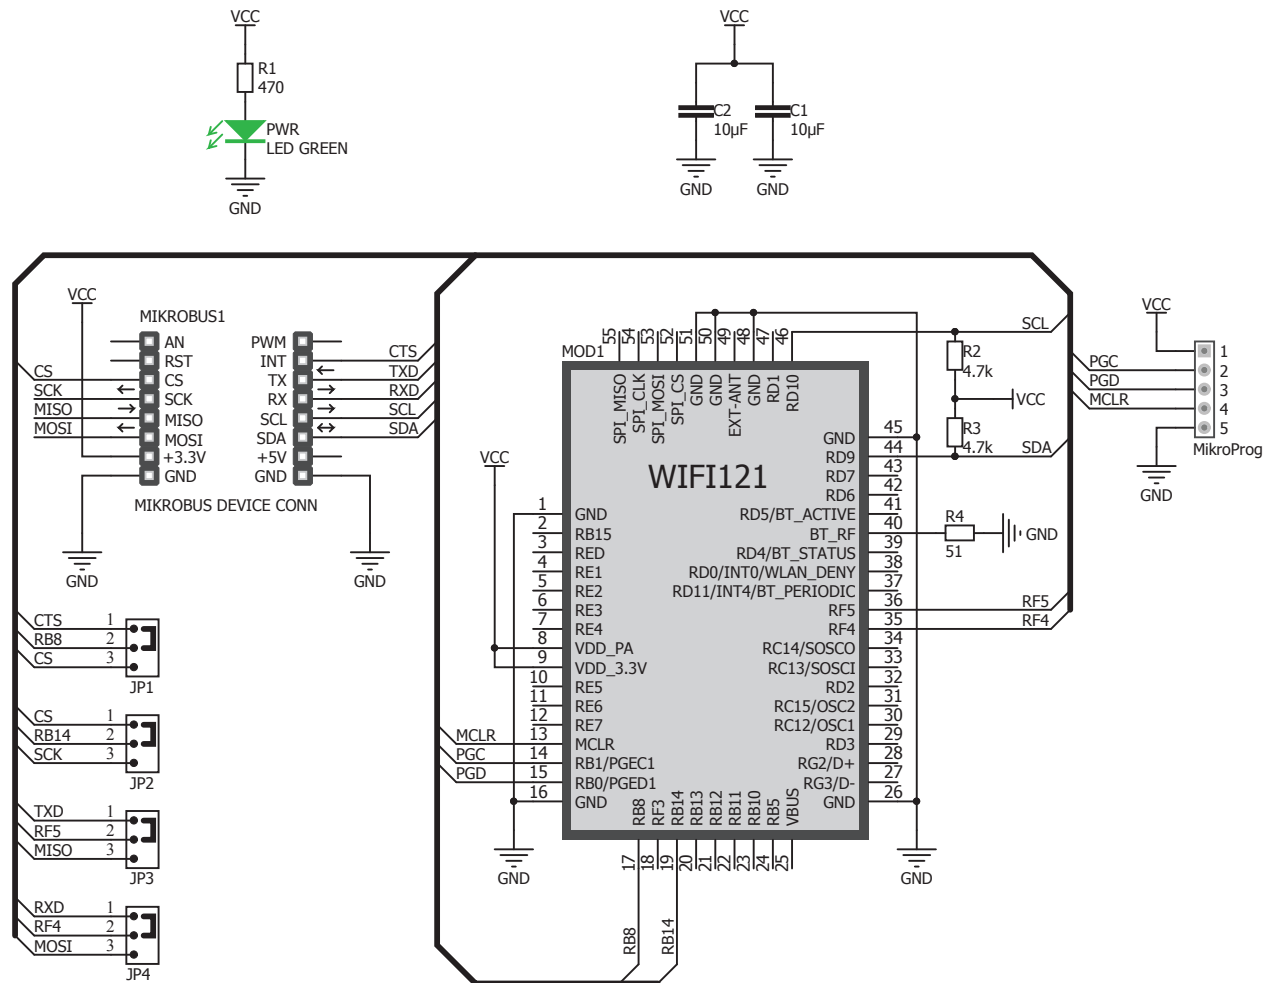

# WiFi 6 click board™ Schematic v101

[www.mikroe.com](http://www.mikroe.com)