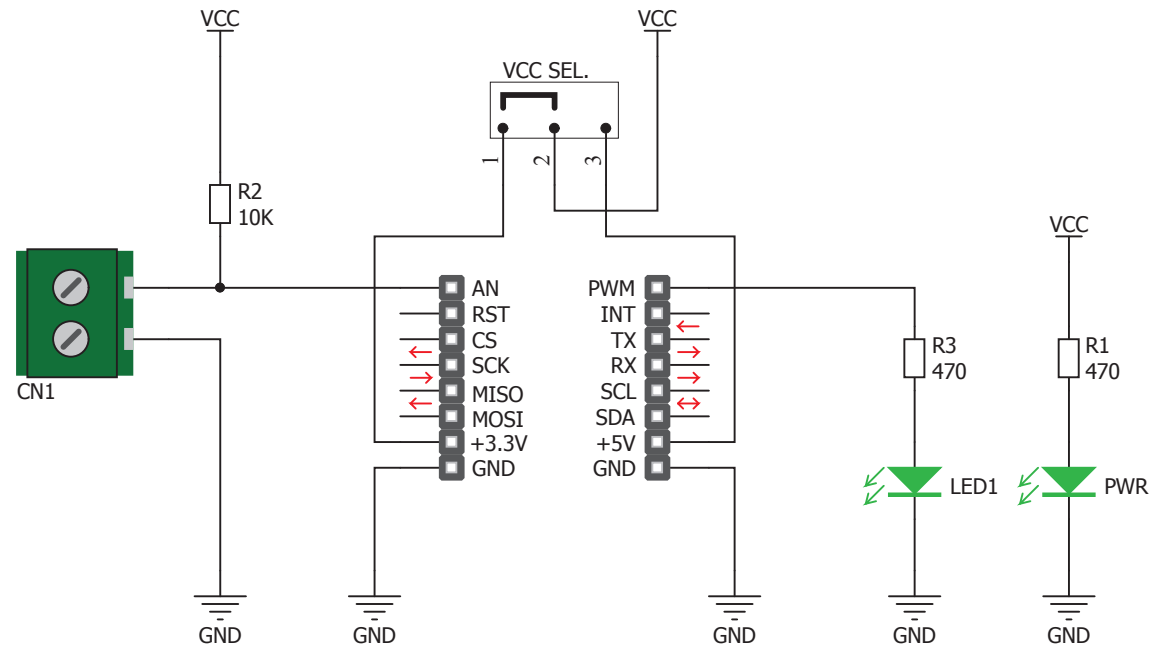

Stretch click schematic v100

www.mikroe.com

X-ON Electronics

Largest Supplier of Electrical and Electronic Components

Click to view similar products for [Daughter Cards & OEM Boards](#) category:

Click to view products by [MikroElektronika](#) manufacturer:

Other Similar products are found below :

[ADZS-21262-1-EZEXT 27911](#) [SPC56ELADPT144S](#) [TMDXRM46CNCD](#) [DM160216](#) [EV-ADUCM350GPIOHZ](#) [EV-ADUCM350-BIO3Z](#)
[ATSTK521 1130](#) [MA160015](#) [MA180033](#) [MA240013](#) [MA240026](#) [MA320014](#) [MA330014](#) [MA330017](#) [TLK10034SMAEVM](#) [MIKROE-2152](#) [MIKROE-2154](#) [MIKROE-2381](#) [TSSOP20EV](#) [DEV-11723](#) [MIKROE-1108](#) [MIKROE-1516](#) [SPS-READER-GEVK](#) [AC244049](#)
[AC244050](#) [AC320004-3](#) [2077](#) [ATSMARTCARD-XPRO](#) [EIC - Q600 -230](#) [ATZB-212B-XPRO](#) [SPC560PADPT100S](#) [SPC560BADPT64S](#)
[MA180018](#) [EIC - Q600 -220](#) [AC164134-1](#) [BOB-12035](#) [BB-BONE-BATT-01](#) [STM8/128-D/RAIS](#) [AC164127-6](#) [AC164127-4](#) [AC164134-3](#)
[AC164156](#) [MA320021](#) [MA320024](#) [DFR0285](#) [DFR0312](#) [DFR0356](#) [MA320023](#)