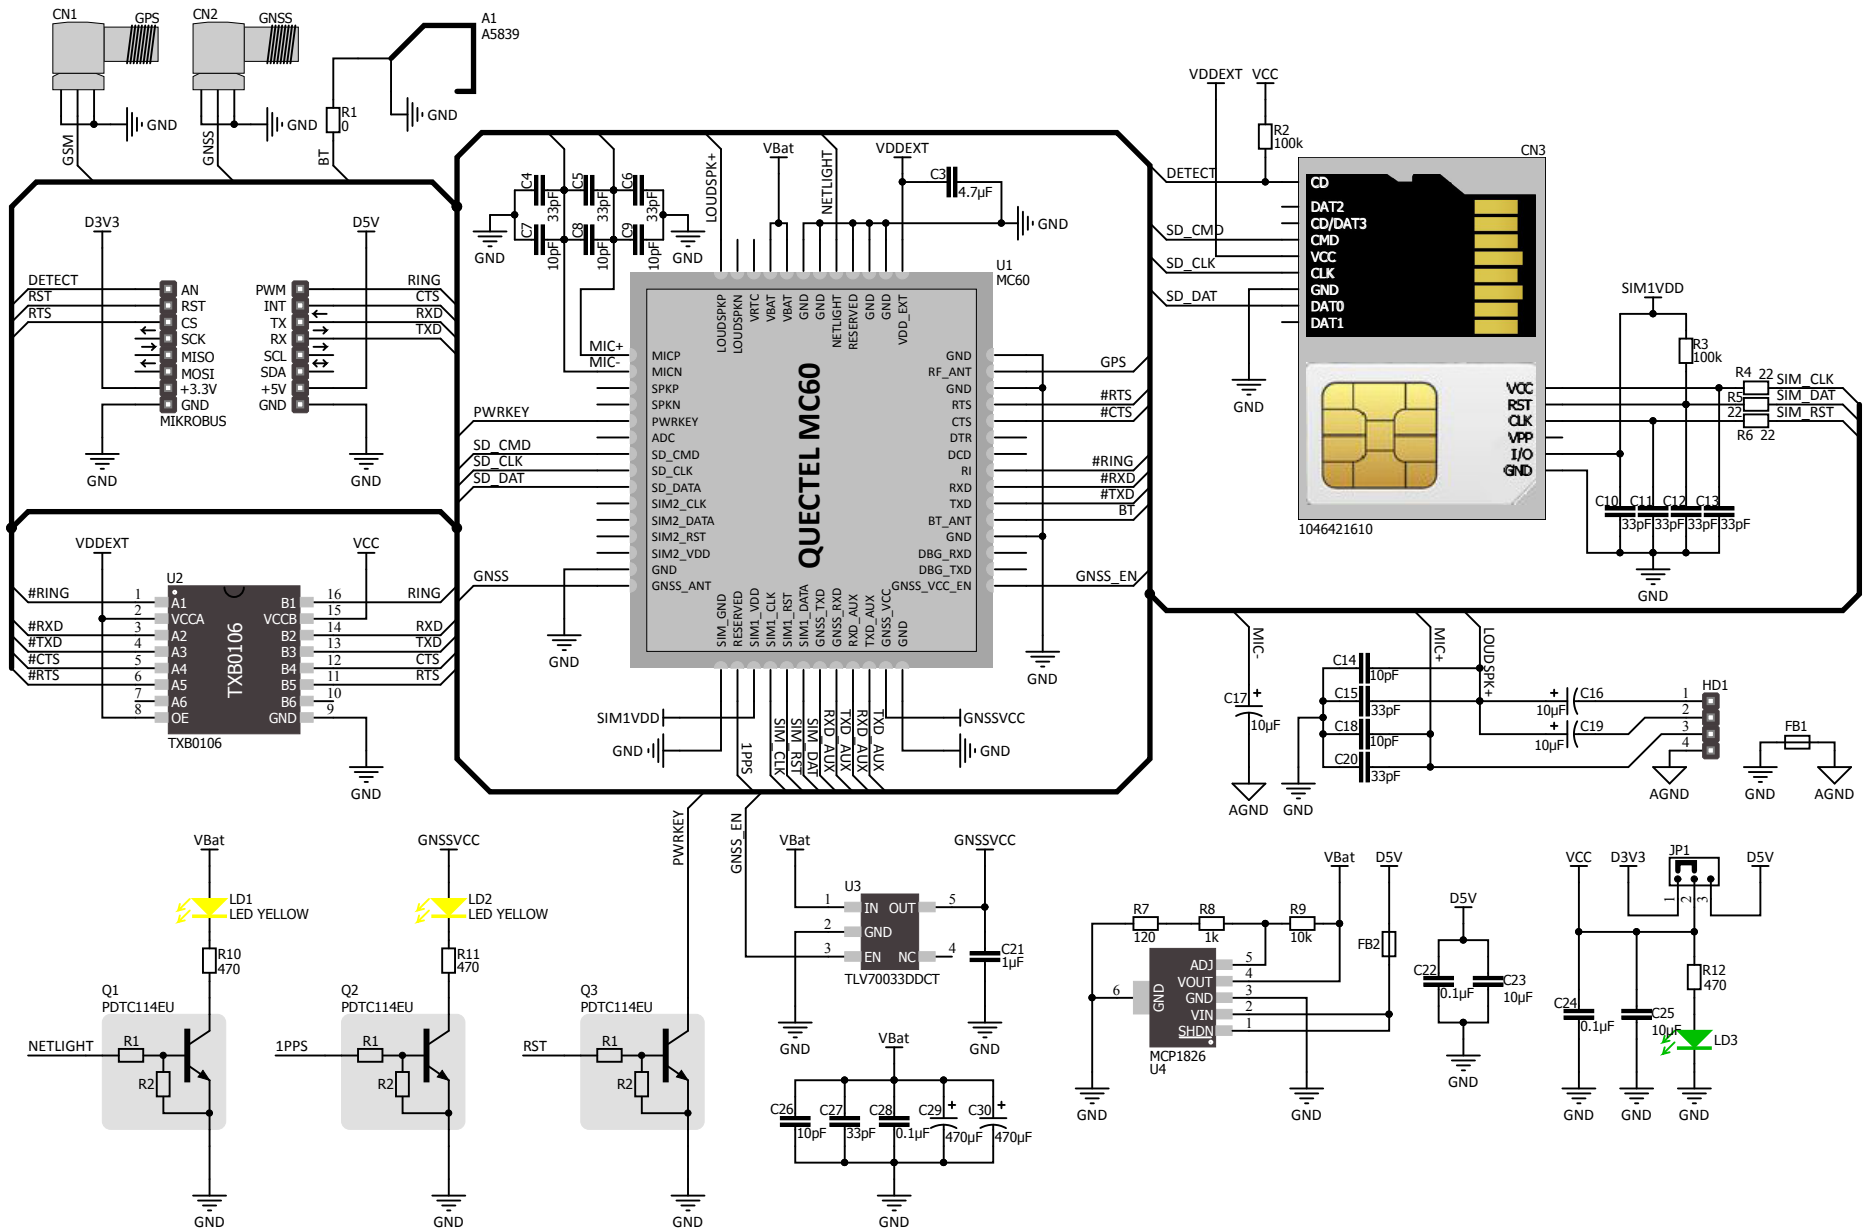

# GSM/GNSS click schematic v100

[www.mikroe.com](http://www.mikroe.com)