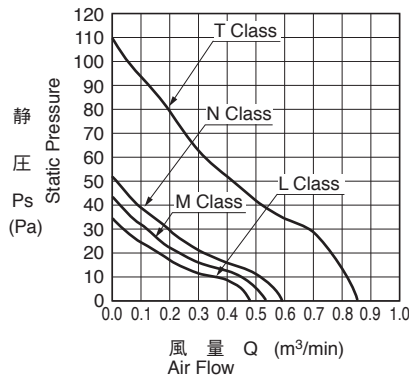

06020SA (旧2408SB)

60[□]X20^L

DC Axial Fan Ball Bearing

■ 一般仕様 General Specifications

- モーター保護 : 自動復帰方式、逆接続防止
Motor Protection : Auto Restart / Polarity Protection
- 絶縁抵抗 : DC500V メガにて10MΩ以上
Insulation Resistance : 10MΩ or over with a DC500V Megger
- 絶縁耐圧 : AC700V 1s
Dielectric Withstand Voltage : AC700V 1s
- 許容環境温度範囲 : -10°C ~ +70°C (Operating)
Allowable Ambient Temperature Range : -40°C ~ +70°C (Storage)
- 実用上さしつかえない状態で結露無きこと
non-condensing environment

■ 外観図 Outline

■ 期待できる寿命 Expected Life

※故障率 10% (L10 Life)
※Failure Rate: 10% (L10 Life)
60°C 40,000 時間 (Hours)

■ 取付穴参考図 Panel Out-cuts

■ 特性曲線 Characteristic Curves

■ 材質 Material

- ケーシング : プラスチック(ブラック) UL94V-0
- インペラー : プラスチック(ブラック) UL94V-0
- 軸受 : ボールベアリング
- リード線 : UL3385 AWG26 + : 赤 - : 黒
- Casing : Plastic (Black) UL94V-0
- Impeller : Plastic (Black) UL94V-0
- Bearing : Ball Bearing
- Lead Wire : UL3385 AWG26 + : Red, - : Black

■ 仕様 Specifications

□=ケーシング形状 Casing Form --- A : リブタイプ Rib Type、E : フランジタイプ Flange Type

型式 Model	管理番号 Product No.	定格電圧	使用電圧範囲	定格電流	定格入力	定格回転速度	最大風量	最大静圧	騒音	質量	
		Rating Voltage (V)	Operating Voltage (V)	Current (A)*1	Input Power (W)*1	Speed (min ⁻¹)*1	Max. Air Flow (m ³ /min)*1 (CFM)*1	Max. Static Pressure (Pa)*1 (In H ₂ O)*1	Noise (dB)*1	Mass (g)	
06020SA-12L-□A-	00	12	6.0 ~ 13.8	0.06	0.72	3600	0.47	16.6	34.7	0.14	26.0
06020SA-12M-□A-	00			0.08	0.96	4000	0.52	18.4	42.6	0.17	28.5
06020SA-12N-□A-	00			0.09	1.08	4400	0.58	20.5	52.1	0.21	30.5
06020SA-12T-□A-	00			0.24	2.88	6400	0.86	30.4	109.0	0.44	42.5
06020SA-24L-□A-	00	24	9.0 ~ 27.6	0.05	1.20	3600	0.47	16.6	34.4	0.14	26.0
06020SA-24M-□A-	00			0.06	1.44	4000	0.52	18.4	40.0	0.16	28.5
06020SA-24N-□A-	00			0.07	1.68	4400	0.58	20.5	49.1	0.20	30.5

回転方向 : ラベルから見て時計方向
風吹き出し方向 : ラベル側

Rotation: Clockwise as seen from the label side
Airflow Outlet: Label side

*1: Average Values in Free Air

X-ON Electronics

Largest Supplier of Electrical and Electronic Components