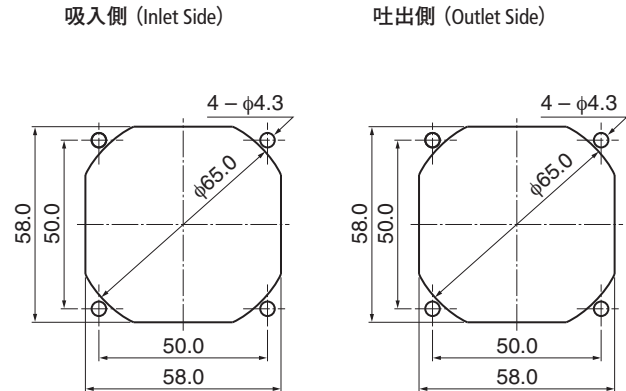

06020SA (旧2408SB)

60[□]X20^L

DC Axial Fan Ball Bearing

■ 一般仕様 General Specifications

- モーター保護 : 自動復帰方式、逆接続防止
Motor Protection : Auto Restart / Polarity Protection
- 絶縁抵抗 : DC500V メガにて10MΩ以上
Insulation Resistance : 10MΩ or over with a DC500V Megger
- 絶縁耐圧 : AC700V 1s
Dielectric Withstand Voltage : AC700V 1s
- 許容環境温度範囲 : -10°C ~ +70°C (Operating)
Allowable Ambient Temperature Range : -40°C ~ +70°C (Storage)
- 実用上さしつかえない状態で結露無きこと
non-condensing environment

■ 外観図 Outline

■ 期待できる寿命 Expected Life

※故障率 10% (L10 Life)
※Failure Rate: 10% (L10 Life)
60°C 40,000 時間 (Hours)

■ 取付穴参考図 Panel Out-cuts

■ 特性曲線 Characteristic Curves

■ 材質 Material

- ケーシング : プラスチック(ブラック) UL94V-0
- インペラー : プラスチック(ブラック) UL94V-0
- 軸受 : ボールベアリング
- リード線 : UL3385 AWG26 + : 赤 - : 黒
- Casing : Plastic (Black) UL94V-0
- Impeller : Plastic (Black) UL94V-0
- Bearing : Ball Bearing
- Lead Wire : UL3385 AWG26 + : Red, - : Black