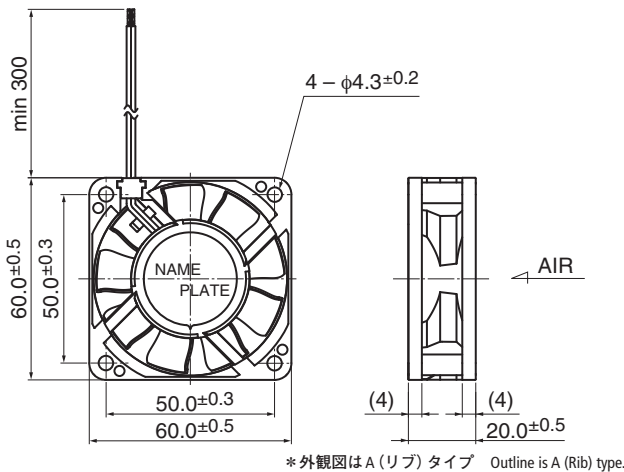

06020SA (旧2408SB)

60[□]X20^L

DC Axial Fan Ball Bearing

■ 一般仕様 General Specifications

- モーター保護 : 自動復帰方式、逆接続防止
Motor Protection : Auto Restart / Polarity Protection
- 絶縁抵抗 : DC500V メガにて10MΩ以上
Insulation Resistance : 10MΩ or over with a DC500V Megger
- 絶縁耐圧 : AC700V 1s
Dielectric Withstand Voltage : AC700V 1s
- 許容環境温度範囲 : -10°C ~ +70°C (Operating)
Allowable Ambient Temperature Range : -40°C ~ +70°C (Storage)
- 実用上さしつかえない状態で結露無きこと
non-condensing environment

■ 外観図 Outline

■ 期待できる寿命 Expected Life

※故障率 10% (L10 Life)
※Failure Rate: 10% (L10 Life)
60°C 40,000 時間 (Hours)

■ 取付穴参考図 Panel Out-cuts

■ 特性曲線 Characteristic Curves

■ 材質 Material

- ケーシング : プラスチック(ブラック) UL94V-0
- インペラー : プラスチック(ブラック) UL94V-0
- 軸受 : ボールベアリング
- リード線 : UL3385 AWG26 + : 赤 - : 黒
- Casing : Plastic (Black) UL94V-0
- Impeller : Plastic (Black) UL94V-0
- Bearing : Ball Bearing
- Lead Wire : UL3385 AWG26 + : Red, - : Black

■ 仕様 Specifications

□=ケーシング形状 Casing Form --- A : リブタイプ Rib Type、E : フランジタイプ Flange Type

型式 Model	管理番号 Product No.	定格電圧	使用電圧範囲	定格電流	定格入力	定格回転速度	最大風量	最大静圧	騒音	質量	
		Rating Voltage (V)	Operating Voltage (V)	Current (A)*1	Input Power (W)*1	Speed (min ⁻¹)*1	Max. Air Flow (m ³ /min)*1 (CFM)*1	Max. Static Pressure (Pa)*1 (In H ₂ O)*1	Noise (dB)*1	Mass (g)	
06020SA-12L-□A-	00	12	6.0 ~ 13.8	0.06	0.72	3600	0.47	16.6	34.7	0.14	26.0
06020SA-12M-□A-	00			0.08	0.96	4000	0.52	18.4	42.6	0.17	28.5
06020SA-12N-□A-	00			0.09	1.08	4400	0.58	20.5	52.1	0.21	30.5
06020SA-12T-□A-	00			0.24	2.88	6400	0.86	30.4	109.0	0.44	42.5
06020SA-24L-□A-	00	24	9.0 ~ 27.6	0.05	1.20	3600	0.47	16.6	34.4	0.14	26.0
06020SA-24M-□A-	00			0.06	1.44	4000	0.52	18.4	40.0	0.16	28.5
06020SA-24N-□A-	00			0.07	1.68	4400	0.58	20.5	49.1	0.20	30.5