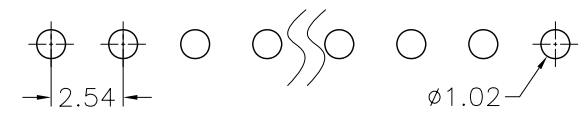

Recommended P.C.B Layout(Top Side)
 (PCB BOARD TOLERANCE±0.05)

MTP125-11XXS1- X

No.of Pins per Row: 01~40
 Colour
 R : red
 Y : yellow
 W : white
 G : green
 B : blue

Dimension antitheses list		
ITEM	A	B
Standard	3.00	6.00
Alternate		

X. ± 0.30	X.° ± 5°	UNITS mm	NAME(INTENDED USE)	MINTRON CO.,LTD.		
.X ± 0.20	.X° ± 2°				MAT'L	PART NO.(INTENDED USE)
.XX ± 0.10	.XX° ± 1°					
.XXX ± 0.05	.XXX° ± 0.5°				Q'TY	DWG NO.:
PIN HEADER CONNECTOR		APPD: SUNNY	SCALE			
		CHKD: LISA	SHEET			
		DR: ZOE 2006-11-28	REV.			
			1/1			
			1/1			
			A			