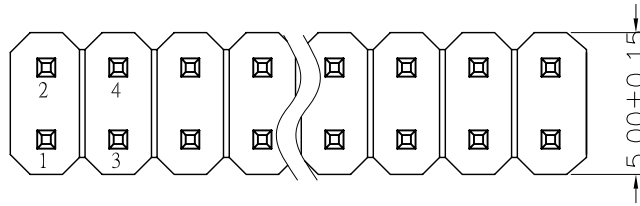

Recommended P.C.B Layout(Top Side)  
 (PCB BOARD TOLERANCE ±0.05)

## Ordering Information

MTP125-12XXS1-X

┌───┐ └───┘	┌───┐ └───┘
No.of Pins per Row: 01~40	Colour R : red Y : yellow W : white G : green B : blue

Dimension antitheses list		
ITEM	A	B
Standard	3.00	6.00
Alternate		

X. ± 0.30	X.° ± 5°	UNITS mm	NAME(INTENDED USE)	MINTRON CO.,LTD.
.X ± 0.20	.X° ± 2°	MAT'L		
.XX ± 0.10	.XX° ± 1°	FINISH	APPD: SUNNY	DWG NO.:
.XXX ± 0.05	.XXX° ± 0.5°	Q'TY	CHKD: LISA	
PIN HEADER CONNECTOR			DR: ZOE	2006-11-28
			SCALE 1/1	