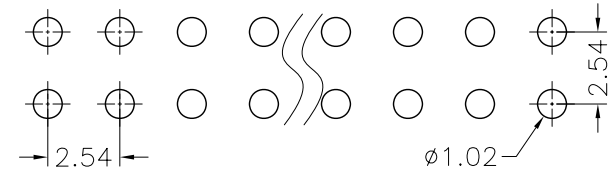

Recommended P.C.B Layout(Top Side)  
 (PCB BOARD TOLERANCE ±0.05)

## Ordering Information

MTP125-12XXS1-X

┌───┐ └───┘	┌───┐ └───┘
No.of Pins per Row: 01~40	Colour R : red Y : yellow W : white G : green B : blue

Dimension antitheses list		
ITEM	A	B
Standard	3.00	6.00
Alternate		