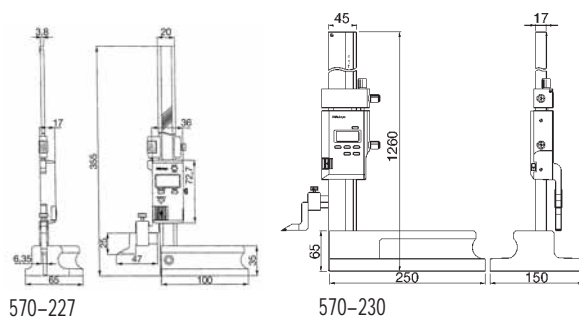

Trusquins «DIGIMATIC»-HDS

- Affichage LCD 6 chiffres, bon contraste assurant une lecture rapide et précise.

Série 570

ABSOLUTE™
Absolute System Patented by MITUTOYO®

Mesure avec comparateur

Capacité mm	Réf.	Résolution mm	Précision mm	Poids kg
0-200	570-227	0,01	± 0,03	1,3
0-1000	570-230	0,01	± 0,07	16,8

Trusquins «DIGIMATIC» à crémaillère

ABSOLUTE™
Absolute System Patented by MITUTOYO®

Capacité mm	Réf.	Résolution mm	Précision mm	Poids kg	L mm	A mm	B mm	C mm
0-300	570-302	0,01	± 0,03	4,6	507	160	122	72,6
0-600	570-304	0,01	± 0,05	6,4	812	181	142	74,1

Caractéristiques techniques

Précision : Norme constructeur

Livré avec 1 pile, pointe à tracer et étrier de pointe à tracer

Accessoires en option

Réf. 905338 Câble SPC Digimatic (1m)

Réf. 905409 Câble SPC Digimatic (2 m)