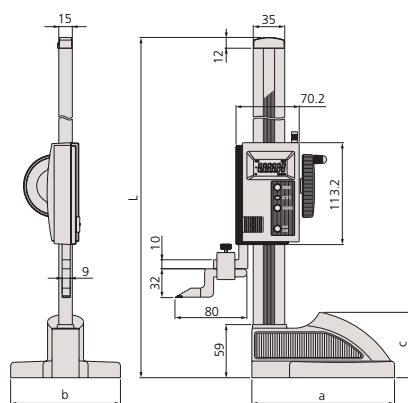

Trusquins «DIGIMATIC»-HDS

- Affichage LCD 6 chiffres, bon contraste assurant une lecture rapide et précise.

Série 570

ABSOLUTE™
Absolute System Patented by MITUTOYO®

Mesure avec comparateur

Capacité mm	Réf.	Résolution mm	Précision mm	Poids kg
0-200	570-227	0,01	± 0,03	1,3
0-1000	570-230	0,01	± 0,07	16,8

Trusquins «DIGIMATIC» à crémaillère

ABSOLUTE™
Absolute System Patented by MITUTOYO®

Capacité mm	Réf.	Résolution mm	Précision mm	Poids kg	L mm	A mm	B mm	C mm
0-300	570-302	0,01	± 0,03	4,6	507	160	122	72,6
0-600	570-304	0,01	± 0,05	6,4	812	181	142	74,1

Caractéristiques techniques

Précision : Norme constructeur

Livré avec 1 pile, pointe à tracer et étrier de pointe à tracer

Accessoires en option

Réf. 905338 Câble SPC Digimatic (1m)

Réf. 905409 Câble SPC Digimatic (2 m)