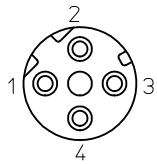

4 POLE M12

WIDOK OD STRONY DRUTOW  
VIEW FROM WIRES SIDE

Pin	Kolor przew.	Wire color
1	Pomarańczowy	OG
2	Niebieski	BU
3	Pomarańczowy/Biały	OG/WH
4	Niebieski/Biały	BU/WH

TABELA 1/CHART 1

Molex P/N	Woodhead No	L[mm]
1200490527	E16A06002M035	3500
1300480015	E16A06002M100	10000
1300480016	E16A06002M150	15000
1300480017	E16A06002M200	20000
1300480018	E16A06002M250	25000
1300480019	E16A06002M300	30000
1300480020	E16A06002M350	35000
1300480021	E16A06002M400	40000
1300480022	E16A06002M450	45000
1300480023	E16A06002M500	50000
1300480024	E16A06002M600	60000
1300480025	E16A06002M700	70000
1300480026	E16A06002M900	90000
1300480205	E16A06002M010	1000
1300480206	E16A06002M030	3000
1300480225	E16A06002M040	4000
1300480248	E16A06002M050	5000
1300488005	E16A06002M020	2000

Over/Od	Up to and including/ Do-włącznie	Tolerance/Tolerancja +
0	305	+19
305	915	+45
915	1830	+56
1830	3660	+89
3660	7320	+165
7320	14640	+317
14640	30500	+610
30500		+2% of length/długości

UWAGI:

1. DŁUGOŚĆ CIĘCIA PRZEWODÓW I SPECYFIKACJE NABIJANIA WEDŁUG LISTY CIĘCIA.

NOTES:

1. FOR WIRES CUTTING LENGTHS AND CRIMPING SPECIFICATION SEE THE CUTTING LIST.

ORIGINAL RELEASE EC NO: IPG2012-0657 DRWIN:MDABROWSKA 2011/02/24 CHKD: APPR:GOGRODNIK 2012/04/12	DESCRIPTION REV	QUALITY SYMBOLS	GENERAL TOLERANCES (UNLESS SPECIFIED)	DIMENSION STYLE	SCALE	DESIGN UNITS	FIRST ANGLE PROJECTION	
		▼=0 ◻=0	mm INCH 4 PLACES ± --- ± --- 3 PLACES ± --- ± --- 2 PLACES ± --- ± --- 1 PLACE ± --- ± --- ANGULAR ± ---°	MM ONLY	---	METRIC		
				DRAWN BY DATE	TITLE	M12-4P(D)-MM ST/RJ45-M-XXM		
				CHECKED BY DATE				
				APPROVED BY DATE	MOLEX INCORPORATED			
				GOGRODNIK 2012/04/12	DOCUMENT NO. SD-130048-003			
				MATERIAL NO.	SHEET NO. 1 OF 1			
				SEE CHART 1	THIS DRAWING CONTAINS INFORMATION THAT IS PROPRIETARY TO MOLEX INCORPORATED AND SHOULD NOT BE USED WITHOUT WRITTEN PERMISSION			