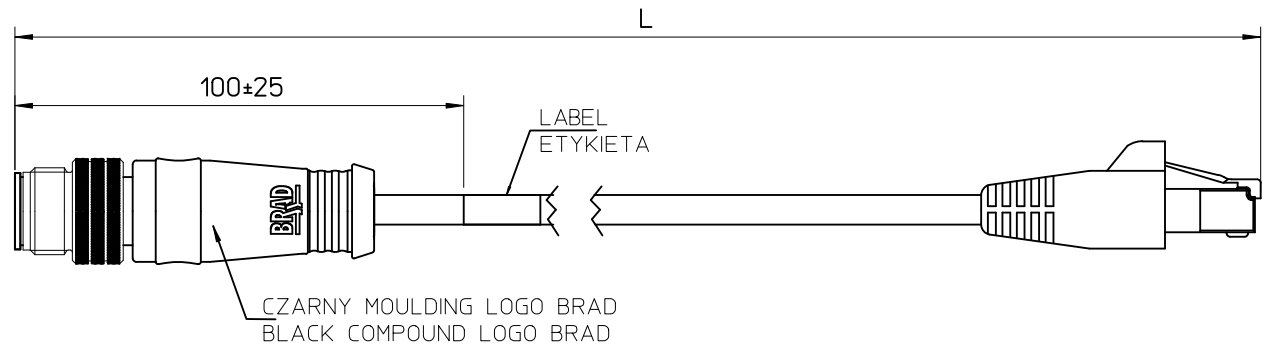

4 POLE M12

WIDOK OD STRONY DRUTOW  
VIEW FROM WIRES SIDE

Pin	Kolor przew.	Wire color
1	Pomarańczowy	OG
2	Niebieski	BU
3	Pomarańczowy/Biały	OG/WH
4	Niebieski/Biały	BU/WH

TABELA 1/CHART 1

Molex P/N	Woodhead No	L[mm]
1200490527	E16A06002M035	3500
1300480015	E16A06002M100	10000
1300480016	E16A06002M150	15000
1300480017	E16A06002M200	20000
1300480018	E16A06002M250	25000
1300480019	E16A06002M300	30000
1300480020	E16A06002M350	35000
1300480021	E16A06002M400	40000
1300480022	E16A06002M450	45000
1300480023	E16A06002M500	50000
1300480024	E16A06002M600	60000
1300480025	E16A06002M700	70000
1300480026	E16A06002M900	90000
1300480205	E16A06002M010	1000
1300480206	E16A06002M030	3000
1300480225	E16A06002M040	4000
1300480248	E16A06002M050	5000
1300488005	E16A06002M020	2000

Over/Od	Up to and including/ Do-włącznie	Tolerance/Tolerancja +
0	305	+19
305	915	+45
915	1830	+56
1830	3660	+89
3660	7320	+165
7320	14640	+317
14640	30500	+610
30500		+2% of length/długości

UWAGI:

1. DŁUGOŚĆ CIĘCIA PRZEWODÓW I SPECYFIKACJE NABIJANIA WEDŁUG LISTY CIĘCIA.

NOTES:

1. FOR WIRES CUTTING LENGTHS AND CRIMPING SPECIFICATION SEE THE CUTTING LIST.

ORIGINAL RELEASE EC NO: IPG2012-0657 DRWIN:MDABROWSKA 2011/02/24 CHKD: APPR:GOGRODNIK 2012/04/12	DESCRIPTION REV	QUALITY SYMBOLS	GENERAL TOLERANCES (UNLESS SPECIFIED)	DIMENSION STYLE	SCALE	DESIGN UNITS	FIRST ANGLE PROJECTION	
		▼=0 ◻=0	mm INCH 4 PLACES ± --- ± --- 3 PLACES ± --- ± --- 2 PLACES ± --- ± --- 1 PLACE ± --- ± --- ANGULAR ± ---°	MM ONLY	---	METRIC		
				DRAWN BY DATE	TITLE	M12-4P(D)-MM ST/RJ45-M-XXM		
				CHECKED BY DATE				
				APPROVED BY DATE	MOLEX INCORPORATED			
				GOGRODNIK 2012/04/12	DOCUMENT NO. SD-130048-003			
				MATERIAL NO.	SHEET NO. 1 OF 1			
				SEE CHART 1	THIS DRAWING CONTAINS INFORMATION THAT IS PROPRIETARY TO MOLEX INCORPORATED AND SHOULD NOT BE USED WITHOUT WRITTEN PERMISSION			