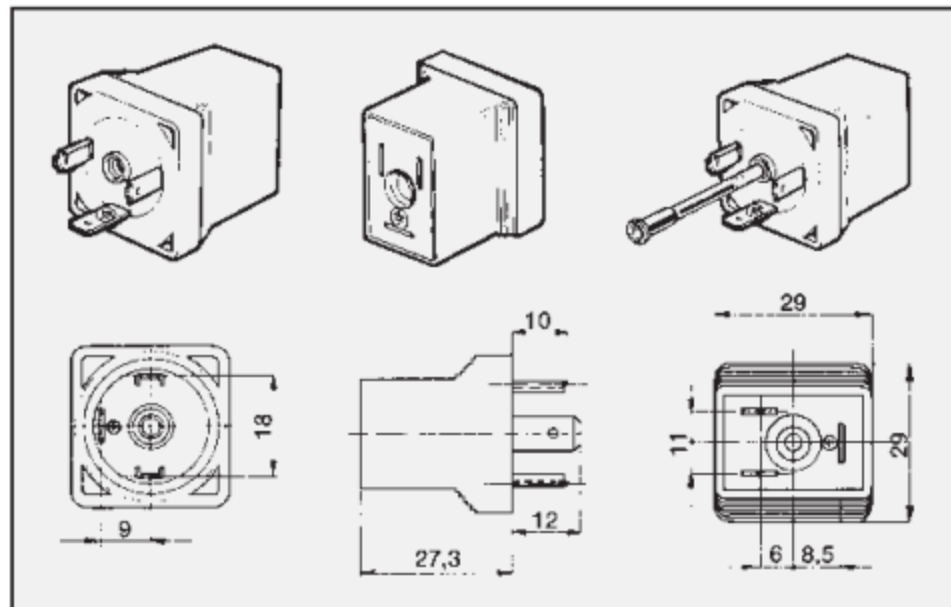

Adattatore A920001 da Forma B Industriale a Forma "A"

È un interfaccia per poter collegare connettori femmine a forma B industriale su forma A.

Codice • Code	A920001
Tensione nom. Voltage	250V~/300V-
N. poli • N. poles	2 + \perp
Portacontatti Terminal block	PA (+G)
Connettore Plug	Forma/Form "A"
Confezione Composition	200 Adattatori-Adaptor plug 200 Guarnizioni-Gasket G13 200 Viti-screws 2021-21
Imballo Packing	1 cartone con 5 scatole da 200 5 boxes of 200 pcs. in carton

Adaptor plug A920001

Form A to Form B

Provide an interface for a form A connector to a form B industrial coil.

X-ON Electronics

Largest Supplier of Electrical and Electronic Components

Click to view similar products for [Circular DIN Connectors](#) category: