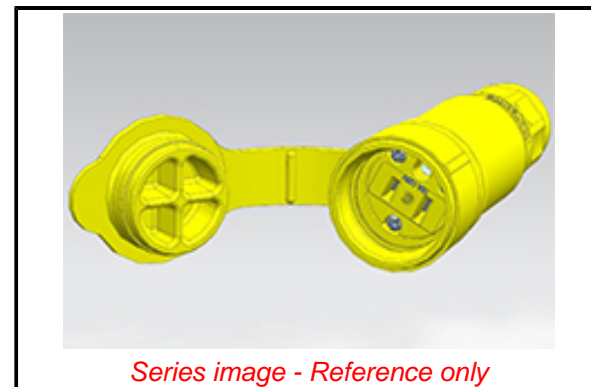

**PLEASE CHECK WWW.MOLEX.COM FOR LATEST PART INFORMATION**

**Part Number:** [1301460060](#)  
**Status:** **Active**  
**Overview:** [Watertite Extreme Wet-Location Wiring Solutions](#)  
**Description:** [Watertite Extreme Connector, 2 Pole/3 Wire, NEMA 5-15, 125V, Cord Grip Body Size F2, Silicone Husk](#)

**Documents:**

[Datasheet \(PDF\)](#) [RoHS Certificate of Compliance \(PDF\)](#)

**Agency Certification**

CSA LR6837  
 UL E10176

**General**

Product Family [Wiring Devices](#)  
 Series [130146](#)  
 IP Rating [IP69K](#)  
 NEMA Configuration [NEMA 5-15](#)  
 Overview [Watertite Extreme Wet-Location Wiring Solutions](#)  
 Product Name [Watertite Extreme](#)  
 Receptacle Type [Single](#)  
 Specialty [N/A](#)  
 Type [Connector](#)  
 UPC [78678871102](#)

**Physical**

Cord Grip Body Size [F2 1/2"](#)  
 Flange [No](#)  
 Flip Lid [No](#)  
 Gender [Female](#)  
 Length [N/A](#)  
 Locking Blade [No](#)  
 Net Weight [186.426/g](#)  
 Poles [2-pole/3-wire](#)

**Electrical**

Cord Type [N/A](#)  
 Current - Maximum per Contact [15.0A](#)  
 GFCI [No](#)  
 Lighted Connector [No](#)  
 Voltage - Maximum [125V](#)

**Material Info**

Engineering Number [15W47](#)

*Series image - Reference only*