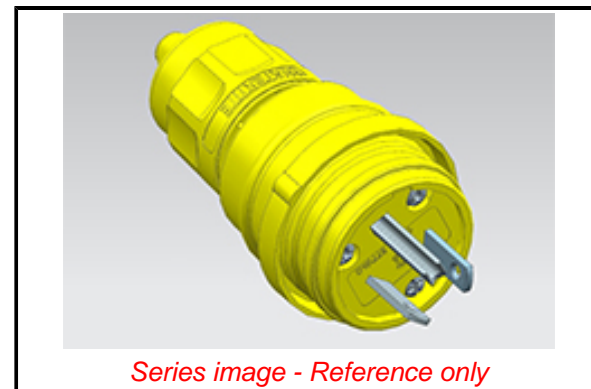

PLEASE CHECK WWW.MOLEX.COM FOR LATEST PART INFORMATION

Part Number: [1301460028](#)
Status: **Active**
Overview: [Watertite Wet-Location Wiring Solutions](#)
Description: Watertite Extreme Plug, 2 Pole/3 Wire, NEMA 7-15, 277V, Cord Grip Body Size F2, Silicone Husk

Documents:

[Drawing \(PDF\)](#) [Product Literature \(PDF\)](#)
[RoHS Certificate of Compliance \(PDF\)](#)

Agency Certification

CSA LR6837
 UL E10176

General

Product Family [Wiring Devices](#)
 Series [130146](#)
 IP Rating [IP69K](#)
 NEMA Configuration [NEMA 7-15](#)
 Overview [Watertite Wet-Location Wiring Solutions](#)
 Product Name [Watertite Extreme](#)
 Receptacle Type [N/A](#)
 Specialty [N/A](#)
 Type [Plug](#)
 UPC [78678871004](#)

Physical

Cord Grip Body Size [F2 1/2"](#)
 Flange [No](#)
 Flip Lid [No](#)
 Gender [Male](#)
 Length [N/A](#)
 Locking Blade [No](#)
 Net Weight [124.110/g](#)
 Poles [2-pole/3-wire](#)

Electrical

Cord Type [N/A](#)
 Current - Maximum per Contact [15.0A](#)
 GFCI [No](#)
 Lighted Connector [No](#)
 Voltage - Maximum [277V](#)

Material Info

Engineering Number [14W34](#)

Reference - Drawing Numbers

Sales Drawing [1301460028-000](#)

Series image - Reference only

EU ELV

Not Relevant

EU RoHS