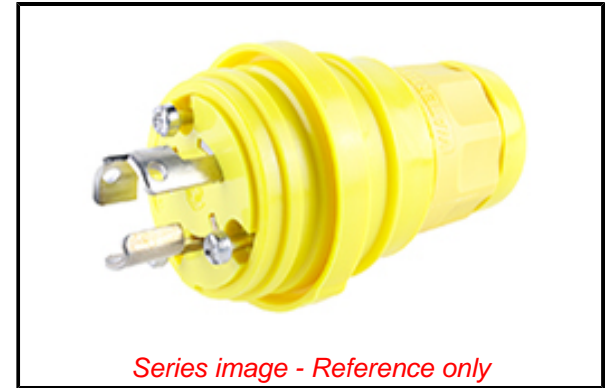

PLEASE CHECK WWW.MOLEX.COM FOR LATEST PART INFORMATION

Part Number: [1301460079](#)
Status: **Active**
Overview: [Watertite Extreme Wet-Location Wiring Solutions](#)
Description: [Watertite Extreme Plug with Locking Blade, 2 Pole/3 Wire, NEMA L7-15, 277V, Cord Grip Body Size F2, Silicone Husk](#)

Documents:

[Drawing \(PDF\)](#)

[Datasheet \(PDF\)](#)

[RoHS Certificate of Compliance \(PDF\)](#)

Agency Certification

CSA LR6837
 UL E10176

General

Product Family [Wiring Devices](#)
 Series [130146](#)
 IP Rating [IP69K](#)
 NEMA Configuration [NEMA L7-15](#)
 Overview [Watertite Extreme Wet-Location Wiring Solutions](#)
 Product Name [Watertite Extreme](#)
 Receptacle Type [N/A](#)
 Specialty [N/A](#)
 Type [Plug](#)
 UPC [78678871204](#)

Physical

Cord Grip Body Size [F2 1/2"](#)
 Flange [No](#)
 Flip Lid [No](#)
 Gender [Male](#)
 Length [N/A](#)
 Locking Blade [Yes](#)
 Poles [2-pole/3-wire](#)

Electrical

Cord Type [N/A](#)
 Current - Maximum per Contact [15.0A](#)
 GFCI [No](#)
 Lighted Connector [No](#)
 Voltage - Maximum [277V](#)

Material Info

Engineering Number [24W34](#)

Reference - Drawing Numbers

Sales Drawing [1301460079-000](#)

EU ELV

Not Relevant

EU RoHS

Not Reviewed