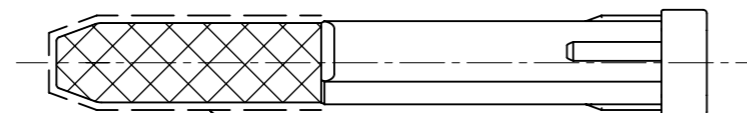

(2:1)

(10:1)

防水面 (全周)
SEALING AREA (ALL ROUND)

NOTES

1.適用メスハウジング
APPLICABLE FEMALE HOUSING

PART NAME	PART NO.
FEMALE ASSY 44P	503137-44*1
FEMALE ASSY R 60P	503136-60*1
COMPACTUS 66WAY ASSY	560152-66*1
	560152-66*2
COMPACTUS 80WAY ASSY	560154-80*1
	560154-80*2
COMPACTUS 114WAY ASSY	560155-14*1
	560155-14*2

2.材質 : PBT 色 : グレー
MATERIAL : PBT COLOR : GRAY
3.使用する際は、適用メスハウジングの指定箇所に確実に装着されているか確認の事。
本製品の取扱いに関しては、適用メスハウジングに対応する取扱説明書を参照ください。
THE SPECIFIED POSITION IS ASSEMBLY.
ABOUT THE HANDLING OF THIS PRODUCT, PLEASE REFER TO AN HANDLING MANUAL FOR THE APPLICABLE FEMALE HOUSING.
4.防水面に傷等無き事。
SEALING AREA : NO SCRATCHES AND NO CRACK.