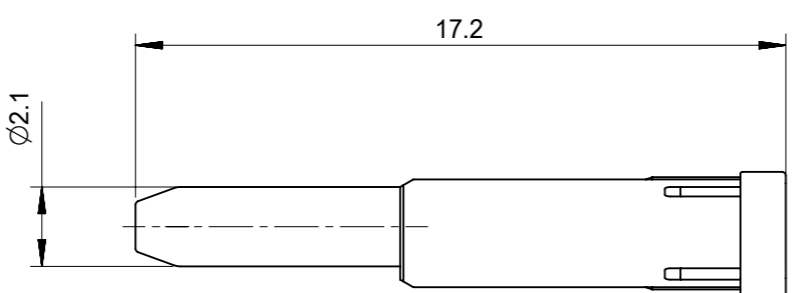

(2:1)

(10:1)

防水面 (全周)
SEALING AREA (ALL ROUND)

NOTES

1.適用メスハウジング
APPLICABLE FEMALE HOUSING

PART NAME	PART NO.
FEMALE ASSY 44P	503137-44*1
FEMALE ASSY R 60P	503136-60*1
COMPACTUS 66WAY ASSY	560152-66*1
	560152-66*2
COMPACTUS 80WAY ASSY	560154-80*1
	560154-80*2
COMPACTUS 114WAY ASSY	560155-14*1
	560155-14*2

2.材質 : PBT 色 : グレー
MATERIAL : PBT COLOR : GRAY
3.使用する際は、適用メスハウジングの指定箇所に確実に装着されているか確認の事。
本製品の取扱いに関しては、適用メスハウジングに対応する取扱説明書を参照ください。
THE SPECIFIED POSITION IS ASSEMBLY.
ABOUT THE HANDLING OF THIS PRODUCT, PLEASE REFER TO AN HANDLING MANUAL FOR THE APPLICABLE FEMALE HOUSING.
4.防水面に傷等無き事。
SEALING AREA : NO SCRATCHES AND NO CRACK.

DIMENSION UNITS	SCALE	CURRENT REV DESC:
mm	10:1	
EC NO: 624399		
DRWN: GABE 2019/09/20		
CHK'D: TIIDA01 2019/09/24		
APPR: TOSADA 2019/09/24		
INITIAL REVISION:		
DRWN: YHINO 2009/03/04		
APPR: MAYAMAMOTO 2010/08/05		
THIRD ANGLE PROJECTION	DRAWING	SERIES
⊕	A3-SIZE	503131