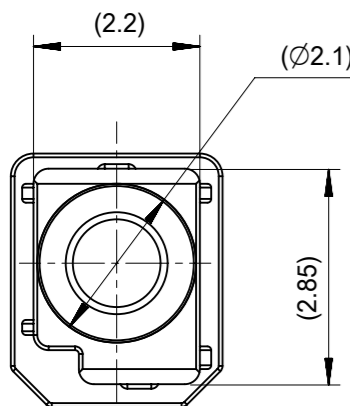

(2:1)

(10:1)

防水面 (全周)
SEALING AREA (ALL ROUND)

NOTES

1.適用メスハウジング
APPLICABLE FEMALE HOUSING

PART NAME	PART NO.
FEMALE ASSY 44P	503137-44*1
FEMALE ASSY R 60P	503136-60*1
COMPACTUS 66WAY ASSY	560152-66*1
	560152-66*2
COMPACTUS 80WAY ASSY	560154-80*1
	560154-80*2
COMPACTUS 114WAY ASSY	560155-14*1
	560155-14*2

2.材質 : PBT 色 : グレー
MATERIAL : PBT COLOR : GRAY
3.使用する際は、適用メスハウジングの指定箇所に確実に装着されているか確認の事。
本製品の取扱いに関しては、適用メスハウジングに対応する取扱説明書を参照ください。
THE SPECIFIED POSITION IS ASSEMBLY.
ABOUT THE HANDLING OF THIS PRODUCT, PLEASE REFER TO AN HANDLING MANUAL FOR THE APPLICABLE FEMALE HOUSING.
4.防水面に傷等無き事。
SEALING AREA : NO SCRATCHES AND NO CRACK.

DIMENSION UNITS	SCALE	CURRENT REV DESC:
mm	10:1	
EC NO: 624399		
DRWN: GABE 2019/09/20		
CHK'D: TIIDA01 2019/09/24		
APPR: TOSADA 2019/09/24		
INITIAL REVISION:		
DRWN: YHINO 2009/03/04		
APPR: MAYAMAMOTO 2010/08/05		
THIRD ANGLE PROJECTION	DRAWING	SERIES
⊕	A3-SIZE	503131