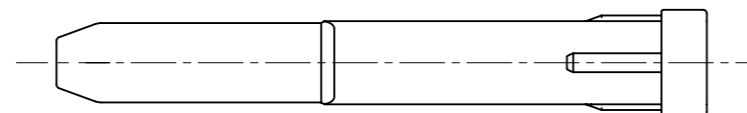

(2:1)

(10:1)

防水面 (全周)
SEALING AREA (ALL ROUND)

NOTES

1.適用メスハウジング
APPLICABLE FEMALE HOUSING

PART NAME	PART NO.
FEMALE ASSY 44P	503137-44*1
FEMALE ASSY R 60P	503136-60*1
COMPACTUS 66WAY ASSY	560152-66*1
	560152-66*2
COMPACTUS 80WAY ASSY	560154-80*1
	560154-80*2
COMPACTUS 114WAY ASSY	560155-14*1
	560155-14*2

2.材質 : PBT 色 : グレー
MATERIAL : PBT COLOR : GRAY
3.使用する際は、適用メスハウジングの指定箇所に確実に装着されているか確認の事。
本製品の取扱いに関しては、適用メスハウジングに対応する取扱説明書を参照ください。
THE SPECIFIED POSITION IS ASSEMBLY.
ABOUT THE HANDLING OF THIS PRODUCT, PLEASE REFER TO AN HANDLING MANUAL FOR THE APPLICABLE FEMALE HOUSING.
4.防水面に傷等無き事。
SEALING AREA : NO SCRATCHES AND NO CRACK.