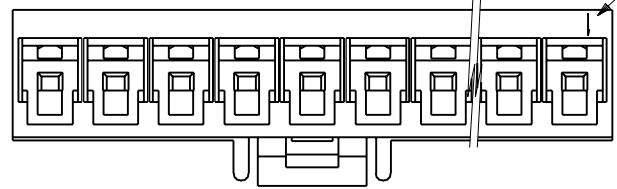

角度 ANGLE	±3°	C	変更 REVISIED (J40647)	M.S	'94/8/18
30以上 OVER	+0.3	B	変更 REVISIED (J30484)	M.F.H.H	'93/5/18
10以上 30未滿 UNDER	+0.25	A	変更 REVISIED (J00226)	K.A.H.H	'90-2-28
10未滿 UNDER	+0.2	O	新規作成 PROPOSED (J91079)	K.A.H.H	'89-12-19
一般公差 GENERAL TOLERANCES		記号 LTR	変更内容 REVISION RECORD	DR. CHK.	日付 DATE

材料 MATERIAL	PBT,UL94V-0
仕上げ FINISH	—#
適用電線範囲 WIRE RANGE	—#
被覆外径 INS. RANGE	—#
DRAWN BY '89-12-19	CHK'D BY '94/8/18
K.KASAKAWA	H.HIRAMOTO
APP'D BY '94/8/18	尺度 SCALE
M.FUKUSHIMA	—#

molex MOLEX-JAPAN CO.,LTD.
日本モレックス株式会社

REVISE ONLY ON CAD SYSTEM

TITLE 名称
3.5 WIRE TO BOARD CONN.
RECEPTACLE HOUSING

DWG. NO. SD-51067-**-00

REV C