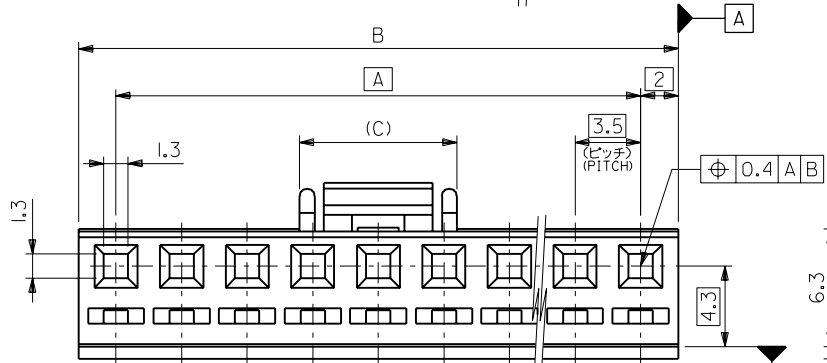

E

D

C

B

A

MM DIMENSIONS IN METRIC DO NOT SCALE DRAWING

ターミナル装着状態図
TERMINAL ASSEMBLY DRAWING

注記 NOTES

- △ 適合ターミナル: 50217-****
APPLICABLE TERMINAL : 50217-****
- 2. 嵌合相手: 53258,53265,53259,53266 シリーズ
MATE WITH : 53258,53265,53259,53266 SERIES

2極に適用
APPLY FOR 2 CKTS.

3極に適用
APPLY FOR 3 CKTS.

4極以上の偶数極に適用
APPLY FOR EVEN OF 4 CKTS. OVER