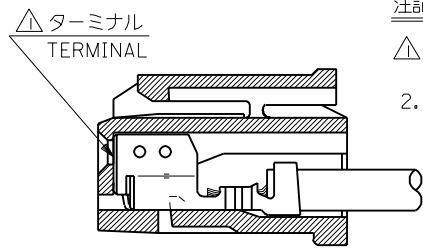

E

D

C

B

A

MM DIMENSIONS IN METRIC DO NOT SCALE DRAWING

ターミナル装着状態図
TERMINAL ASSEMBLY DRAWING

注記 NOTES

- △ 適合ターミナル: 50217-****
APPLICABLE TERMINAL : 50217-****
- 2. 嵌合相手: 53258,53265,53259,53266 シリーズ
MATE WITH : 53258,53265,53259,53266 SERIES

2極に適用
APPLY FOR 2 CKTS.

3極に適用
APPLY FOR 3 CKTS.

4極以上の偶数極に適用
APPLY FOR EVEN OF 4 CKTS. OVER