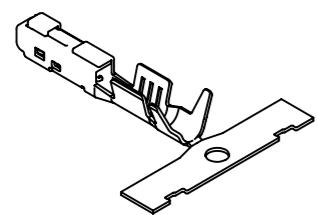

CONFIDENTIAL

※管理者以外のコピー及び配布を禁ずる

(2:1)

注記

- 一般公差
 $< 10 : \pm 0.3$
 $10 \leq < 30 : \pm 0.4$
 $30 \leq : \pm 0.5$
 ANGULAR : $\pm 5^\circ$
- 材質 : 銅合金
- めっき仕様 : すずめっき
- 圧着規格
 弊社圧着仕様書に準拠すること。
 圧着仕様書 : AS-560205-001
- ELV及びRoHS適合品

NOTES:

- GENERAL TOLERANCES
 $< 10 : \pm 0.3$
 $10 \leq < 30 : \pm 0.4$
 $30 \leq : \pm 0.5$
 ANGULAR : $\pm 5^\circ$
- MATERIAL : COPPER ALLOY
- PLATING : Tin PLATING
- CRIMP STANDARD
 IT IS BASED ON MOLEX CRIMP STANDARD.
 CRIMP SPECIFICATION : AS-560205-001
- ELV & RoHS COMPLIANT

SECTION A-A
SCALE 10:1

SECTION B-B
SCALE 10:1

製品取り出し方向
DIRECTION OF PRODUCT TAKING OUT

製品番号 PART NO.	バレル サイズ GRIP SIZE	適応電線 APPLICABLE WIRE		寸法 / DIMENSION					
				A	B	C	D	E	F
560205-0102	S	CIVUS, AVSS, AVSSH AESSX, IVSSH, FLRYW-B	0.5 (f)	(2.2)	2.4	R0.5	(2.45)	2.94	R0.7
560205-0103	M	CIVUS AVSS	0.75, 1.25 0.85, 1.25	(2.8)	2.73	R0.7	(2.73)	3.46	R0.9
560205-0101	L	AVSSH, AESSX, IVSSH FLRYW-B	0.75f, 1.25f 0.75	(2.8)	2.73	R0.7	(3.2)	3.94	R0.95