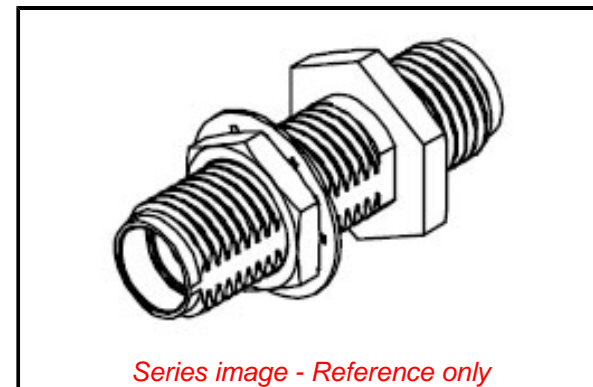

PLEASE CHECK WWW.MOLEX.COM FOR LATEST PART INFORMATION

Part Number: [0732510360](#)
Status: **Active**
Overview: [SMA RF Connectors](#)
Description: 50 Ohms, SMA Jack-to-SMA Jack, Bulkhead, Adapter, Tray

Documents:

[3D Model](#) [3D Model (PDF)](#)
[Drawing (PDF)](#) [RoHS Certificate of Compliance (PDF)](#)

General

Product Family [RF/Coax Connectors](#)
Series [73251](#)
Overview [SMA RF Connectors](#)
Product Name [Adapter, SMA](#)
Style [Adapter, Within-Series Adapter](#)
Type [Subminiature](#)
UPC [822348631704](#)
Wire/Cable Type [N/A](#)

Physical

Gender [Jack/Jack](#)
Keying to Mating Part [None](#)
Net Weight [3.952/g](#)
Orientation [Straight](#)
PCB Mounting [N/A](#)
Packaging Type [Tray](#)
Panel Mount [Yes](#)
Panel Mount Method [Bulkhead](#)
Reverse Polar [No](#)

Electrical

Frequency [18 GHz](#)
Impedance [50Ω](#)
Power / Voltage [VOLTAGE: 500 Vrms@Sea Level](#)

Solder Process Data

Lead-freeProcess Capability [N/A](#)

Material Info

Reference - Drawing Numbers

Sales Drawing [SD-73251-036-001](#)

Series image - Reference only

EU ELV

Not Relevant

EU RoHS

Compliant with Exemption 6(c)

REACH SVHC

Contained Per -
D(2020)9139-DC (19
Jan 2021)

Lead

Halogen-Free

Status

Low-Halogen

For more information, please visit [Contact US](#)

China ROHS

ELV

RoHS Phthalates

China RoHS

50 Image

Not Relevant

Not Contained

Search Parts in this Series

[73251 Series](#)