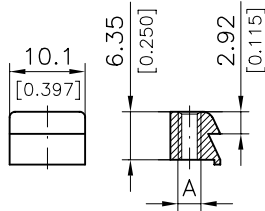

Latch Locks

Rastverriegelung

Latch Lock F-GK1/5

Rastklötzchen F-GK1/5

Dimensions

Abmessungen

Order Number <i>Bestellnummer</i>	A	Material <i>Material</i>
F-GK1/5	4-40 UNC	Zinc die-cast, nickel plated <i>Zink-Druckguss, vernickelt</i>
F-GK1/5M3	M3	
F-GK1/5K	Ø 2,3 Ø (0.091)	Polyester

The lock spring **FFB1/5** is mounted on the plastic hood **FKH3**. The latch lock **F-GK1/5** is screwed on the front panel with the mounting screw **FSGK1/5**.
Der Rastbügel FFB1/5 ist an der Kunststoffhaube FKH3 angebracht. Das Rastklötzchen F-GK1/5 ist mittels der Befestigungsschraube FSGK1/5 auf der Frontplatte montiert.

For mounting, 2 latch locks are required.

Für die Montage werden 2 Rastklötzchen benötigt.

Mounting Screw FSGK1/5 for Latch Lock Mounting

Befestigungsschraube FSGK1/5 für Rastklötzchenmontage

Order Number <i>Bestellnummer</i>	A	Material <i>Material</i>
FSGK1/5	4-40 UNC	Steel <i>Stahl</i>
FSGK1/5M3	M3	
FSGK1/5K	Self-tapping thread <i>selbstschneidendes Gewinde</i>	