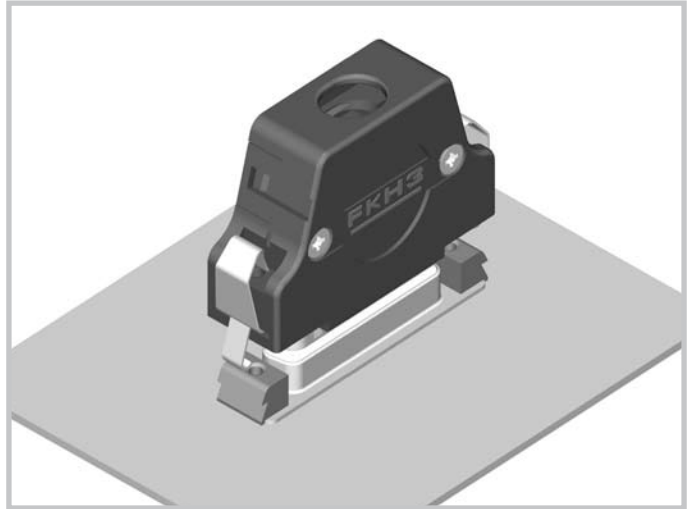

Latch Locks

Rastverriegelung

Latch Lock F-GK1/5

Rastklötzchen F-GK1/5

Dimensions

Abmessungen

Order Number <i>Bestellnummer</i>	A	Material <i>Material</i>
F-GK1/5	4-40 UNC	Zinc die-cast, nickel plated <i>Zink-Druckguss, vernickelt</i>
F-GK1/5M3	M3	
F-GK1/5K	Ø 2,3 Ø (0.091)	Polyester

The lock spring **FFB1/5** is mounted on the plastic hood **FKH3**. The latch lock **F-GK1/5** is screwed on the front panel with the mounting screw **FSGK1/5**.
Der Rastbügel FFB1/5 ist an der Kunststoffhaube FKH3 angebracht. Das Rastklötzchen F-GK1/5 ist mittels der Befestigungsschraube FSGK1/5 auf der Frontplatte montiert.

For mounting, 2 latch locks are required.

Für die Montage werden 2 Rastklötzchen benötigt.

Mounting Screw FSGK1/5 for Latch Lock Mounting

Befestigungsschraube FSGK1/5 für Rastklötzchenmontage

Order Number <i>Bestellnummer</i>	A	Material <i>Material</i>
FSGK1/5	4-40 UNC	Steel <i>Stahl</i>
FSGK1/5M3	M3	
FSGK1/5K	Self-tapping thread <i>selbstschneidendes Gewinde</i>	

For mounting, 2 mounting screws are required.

Für die Montage werden 2 Befestigungsschrauben benötigt.

Latch Spring FFB1/5

Rastbügel FFB1/5

Material: Spring steel

Material: *Federstahl*

Order number: FFB1/5