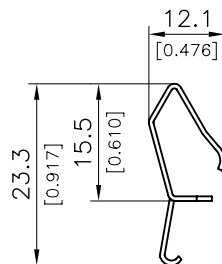

Latch Spring FFB1/5

Rastbügel FFB1/5

Material: Spring steel

Material: *Federstahl*

Order number: FFB1/5

Bestellnummer:

For mounting, 2 springs are required.

Für die Montage werden 2 Rastbügel benötigt.

Suitable FCT Hoods

Passende FCT-Hauben

The latch lock can only be used with hood series **FPHGR, FKH, FPHF and FPHRS**.

Die Rastverriegelung ist nur zusammen mit den Haubenbaureihen FPHGR, FKH, FPHF und FPHRS verwendbar.