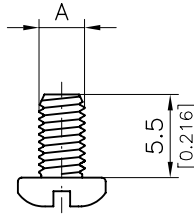

Latch Locks

Rastverriegelung

Latch Lock F-GK1/5

Rastklötzchen F-GK1/5

Dimensions

Abmessungen

Order Number <i>Bestellnummer</i>	A	Material <i>Material</i>
F-GK1/5	4-40 UNC	Zinc die-cast, nickel plated <i>Zink-Druckguss, vernickelt</i>
F-GK1/5M3	M3	
F-GK1/5K	Ø 2,3 Ø (0.091)	Polyester

The lock spring **FFB1/5** is mounted on the plastic hood **FKH3**. The latch lock **F-GK1/5** is screwed on the front panel with the mounting screw **FSGK1/5**.
Der Rastbügel FFB1/5 ist an der Kunststoffhaube FKH3 angebracht. Das Rastklötzchen F-GK1/5 ist mittels der Befestigungsschraube FSGK1/5 auf der Frontplatte montiert.

For mounting, 2 latch locks are required.

Für die Montage werden 2 Rastklötzchen benötigt.

Mounting Screw FSGK1/5 for Latch Lock Mounting

Befestigungsschraube FSGK1/5 für Rastklötzchenmontage

Order Number <i>Bestellnummer</i>	A	Material <i>Material</i>
FSGK1/5	4-40 UNC	Steel <i>Stahl</i>
FSGK1/5M3	M3	
FSGK1/5K	Self-tapping thread <i>selbstschneidendes Gewinde</i>	

For mounting, 2 mounting screws are required.

Für die Montage werden 2 Befestigungsschrauben benötigt.

Latch Spring FFB1/5

Rastbügel FFB1/5

Material: Spring steel

Material: *Federstahl*

Order number: FFB1/5