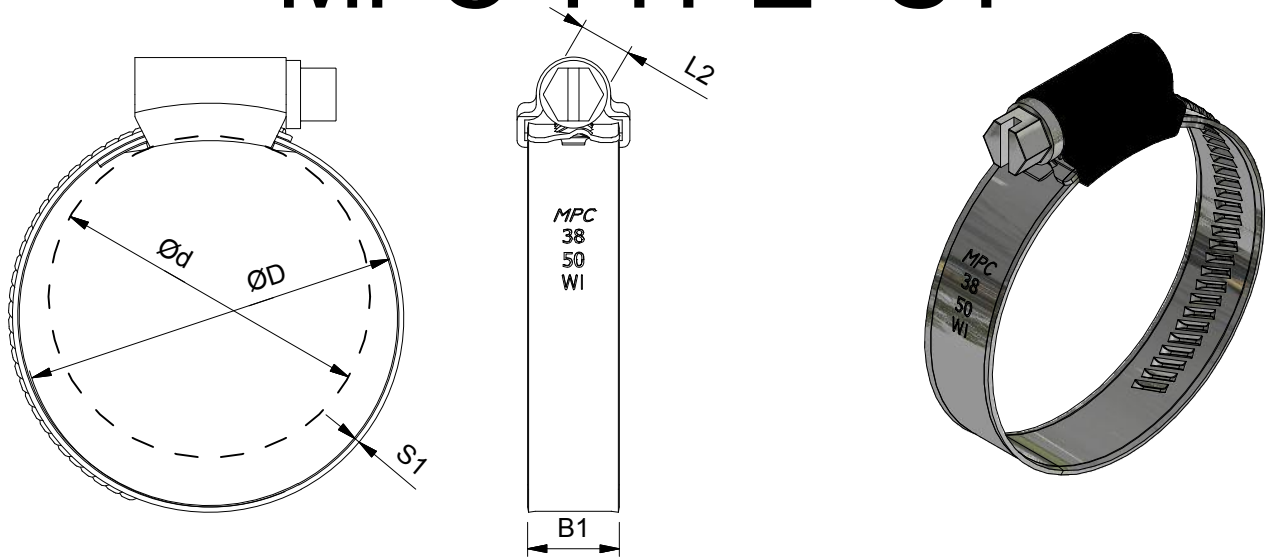

MPC TYPE "ST"

TABLE

clamp size minimum:	clamp size maximum:	Band width:	Band Thickness S1	Hexagon head Screw	Tightening Torque:	Breaking Torque:
d	D	B1	W2 W4 W5	L2	AD* in Nm	PD**
8	14	9	0,5 till 1	7	3Nm	4Nm
11	17	9	0,5 till 1	7	3Nm	4Nm
13	20	9	0,5 till 1	7	3Nm	4Nm
15	25	12	0,5 till 1	7	5Nm	6,5Nm
19	29	12	0,5 till 1	7	5Nm	6,5Nm
22	32	12	0,5 till 1	7	5Nm	6,5Nm
26	38	12	0,5 till 1	7	5Nm	6,5Nm
32	44	12	0,5 till 1	7	5Nm	6,5Nm
38	50	12	0,5 till 1	7	5Nm	6,5Nm
44	56	12	0,5 till 1	7	5Nm	6,5Nm
50	65	12	0,5 till 1	7	5Nm	6,5Nm
58	75	12	0,5 till 1	7	5Nm	6,5Nm
68	85	12	0,5 till 1	7	5Nm	6,5Nm
77	95	12	0,5 till 1	7	5Nm	6,5Nm
87	112	12	0,5 till 1	7	5Nm	6,5Nm
104	138	12	0,5 till 1	7	5Nm	6,5Nm
130	165	12	0,5 till 1	7	5Nm	6,5Nm
155	180	12	0,5 till 1	7	5Nm	6,5Nm
175	205	12	0,5 till 1	7	5Nm	6,5Nm
200	231	12	0,5 till 1	7	5Nm	6,5Nm
226	256	12	0,5 till 1	7	5Nm	6,5Nm
251	282	12	0,5 till 1	7	5Nm	6,5Nm
277	307	12	0,5 till 1	7	5Nm	6,5Nm
302	325	12	0,5 till 1	7	5Nm	6,5Nm
321	350	12	0,5 till 1	7	5Nm	6,5Nm
346	375	12	0,5 till 1	7	5Nm	6,5Nm
371	400	12	0,5 till 1	7	5Nm	6,5Nm
396	425	12	0,5 till 1	7	5Nm	6,5Nm
421	450	12	0,5 till 1	7	5Nm	6,5Nm

AD*= Maximum advised torque.

PD**=Minimum test torque in Nm according to DIN 3017-1.

	Material:	W1, W4, W5	Part number:	ST clamp	
	Third angle projection:		Description:	MPC Industries, ST clamp, According to SMS 2298	
Drawn by: Gyula	Creation date: 28-1-2014	Units: mm	Revision:		
Scale 1:1			Format:	A4	