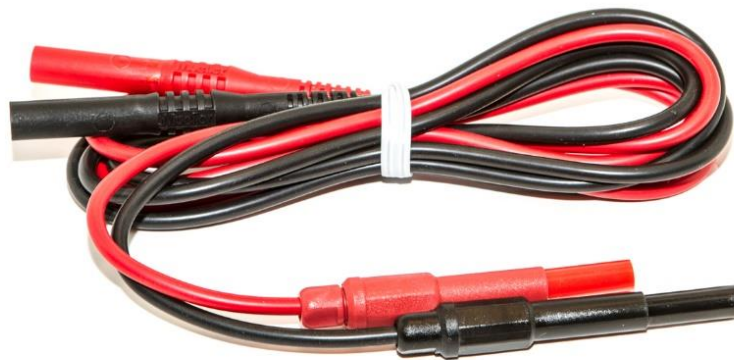

BU-P6358

(Test Lead Pair: Banana Plug to Retractable Banana Plug, Silicone, 48")

- Mueller's BU-P6358 is a pair of 48" long test leads with shrouded, 4mm banana plugs on one end and retractable, 4mm banana plugs on the other.
- The retractable banana plug has a spring-loaded sheath that insulates the banana plug when not mounted and slides back into the housing when connected to a non-shrouded banana jack.
- Constructed with 18 AWG (413 strand), UL 3577, highly flexible silicone test lead wire.
- Material:

Wire insulation	Silicone
Banana plugs	Nickel-plated brass, beryllium copper
Housings	Polypropylene, nylon
- Rating:

Current	20 Amps
Voltage	1000 V

X-ON Electronics

Largest Supplier of Electrical and Electronic Components

Click to view similar products for [Test Leads](#) category:

Click to view products by [Mueller](#) manufacturer:

Other Similar products are found below :

[795-2384-10-25](#) [1301430020](#) [1510-24-105](#) [15308](#) [15408](#) [15302](#) [15409](#) [BU-1149-A-36-0](#) [BU-1481-E-12-0](#) [BU-1481-E-24-0](#) [1927617](#) [2450](#)
[2524-A-60](#) [LB1F-2R-RED](#) [LB1F-2R-YLW](#) [2500](#) [2524-A-48](#) [2977-J-48](#) [R948131000](#) [380200](#) [BU-1449-E-12-2](#) [BU-1480-E-24-0](#) [BU-1481-](#)
[E-12-2](#) [BU-1481-E-24-2](#) [LB1F-2R-BLK](#) [LB1F-2R-BLUE](#) [LB1F-2R-WHT](#) [6345](#) [6432](#) [6416](#) [EM3782-24-3#](#) [R948161002](#) [R948160002](#)
[R948170002](#) [R948171002](#) [R948163002](#) [973604100](#) [934160101](#) [934160100](#) [R948174000](#) [CT3269](#) [CT3258](#) [CT3158-100](#) [HSPL](#)
[8568/AWG16/200/RT](#) [HSPL 8568/AWG16/200/SW](#) [28.0119-10020](#) [28.0127-05025](#) [28.0127-20025](#) [49.0079-20021](#) [49.0079-20024](#)