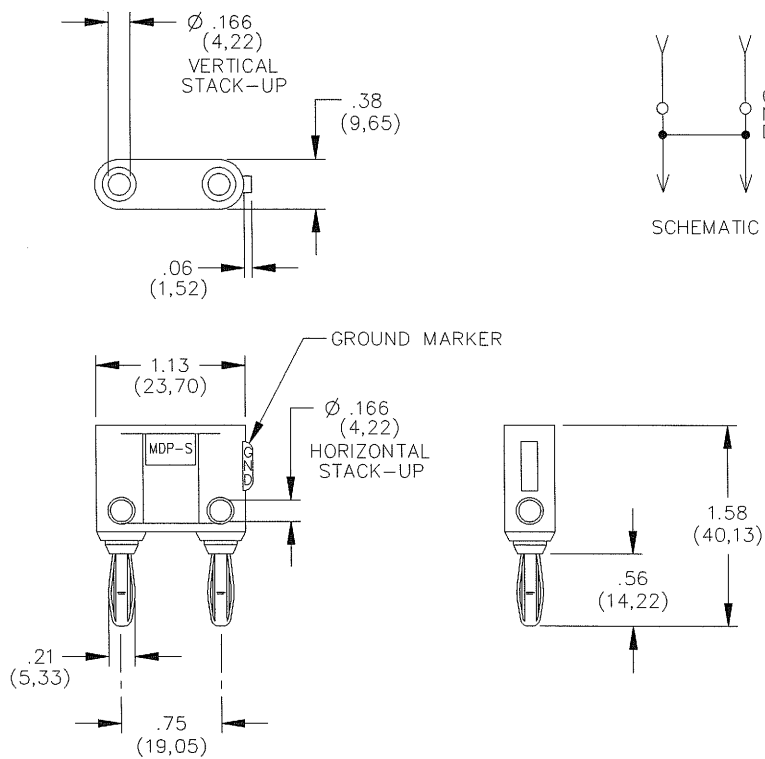

MUELLER®

MODEL: BU-PMDP-S

Double Banana Plug with Shorting Bar

MATERIALS:

Body – Nickel Plated Brass

Contacts – Nickel Plated Beryllium Copper

Insulator – Nylon

Standard Colors: -0 Black; -2 Red

RATING:

15 Amps

Hands free testing to 5000 VRMS Max.

Temperature: -50°C to 105°C

X-ON Electronics

Largest Supplier of Electrical and Electronic Components

Click to view similar products for [Test Plugs & Test Jacks](#) category:

Click to view products by [Mueller](#) manufacturer:

Other Similar products are found below :

[01-2601-4-0210](#) [01-2601-4-0212](#) [01-2604-4-0212](#) [01-2604-5-0210](#) [01-2150-1-0312](#) [01-2350-1-02](#) [01-2352-1-02](#) [01-2368-1-02](#) [01-2604-4-0210](#) [01-2604-5-0212](#) [01-2606-4-0210](#) [01-2606-4-0212](#) [01-2606-5-0212](#) [M39024/10-01G](#) [M39024/10-17G](#) [M39024/11-09G](#) [M39024/11-42](#) [M39024/11-43](#) [M39024/12-08](#) [707-5311](#) [707-5402-01-19](#) [707-5410](#) [923739-40-I](#) [R644543000](#) [R948161000](#) [R999351000](#) [1408-4](#) [1499-101](#) [1533-1](#) [1659559](#) [1659567](#) [1663921](#) [1663939](#) [1696-102](#) [174-R825B-EX](#) [NYS508-BU](#) [NYS508-O](#) [211-101](#) [RS100GBL](#) [RS250GBL](#) [251-102](#) [25-2251-2-03](#) [25-2259-2-03](#) [923743-16-I](#) [923743-24-I](#) [923743-28-I](#) [2854-BLU](#) [30-443G](#) [1680](#) [174-R819B-EX](#)