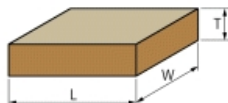

GMA085R72A152MA01#

“#” 处为包装规格代号。

目前生产

一般用

RoHS

REACH

125
°Cmax.

结合

< 品名 (附包装代号) 一览 >

GMA085R72A152MA01T

外观&形状

参考信息

包装	规格	标准包装数量
T	散装托盘	400

质量 (标准值)	
1个	2.0mg

在1 / 2页

注意

1. 本目录是从株式会社村田制作所网站中下载的。规格若有变更，或若其中产品停产，请在订购时确认，恕不另行通知。
2. 本目录因没有足够的空间说明详细规格，仅载明标准规格。因此，在订购产品之前，请核准其规格或者办理产品规格表。